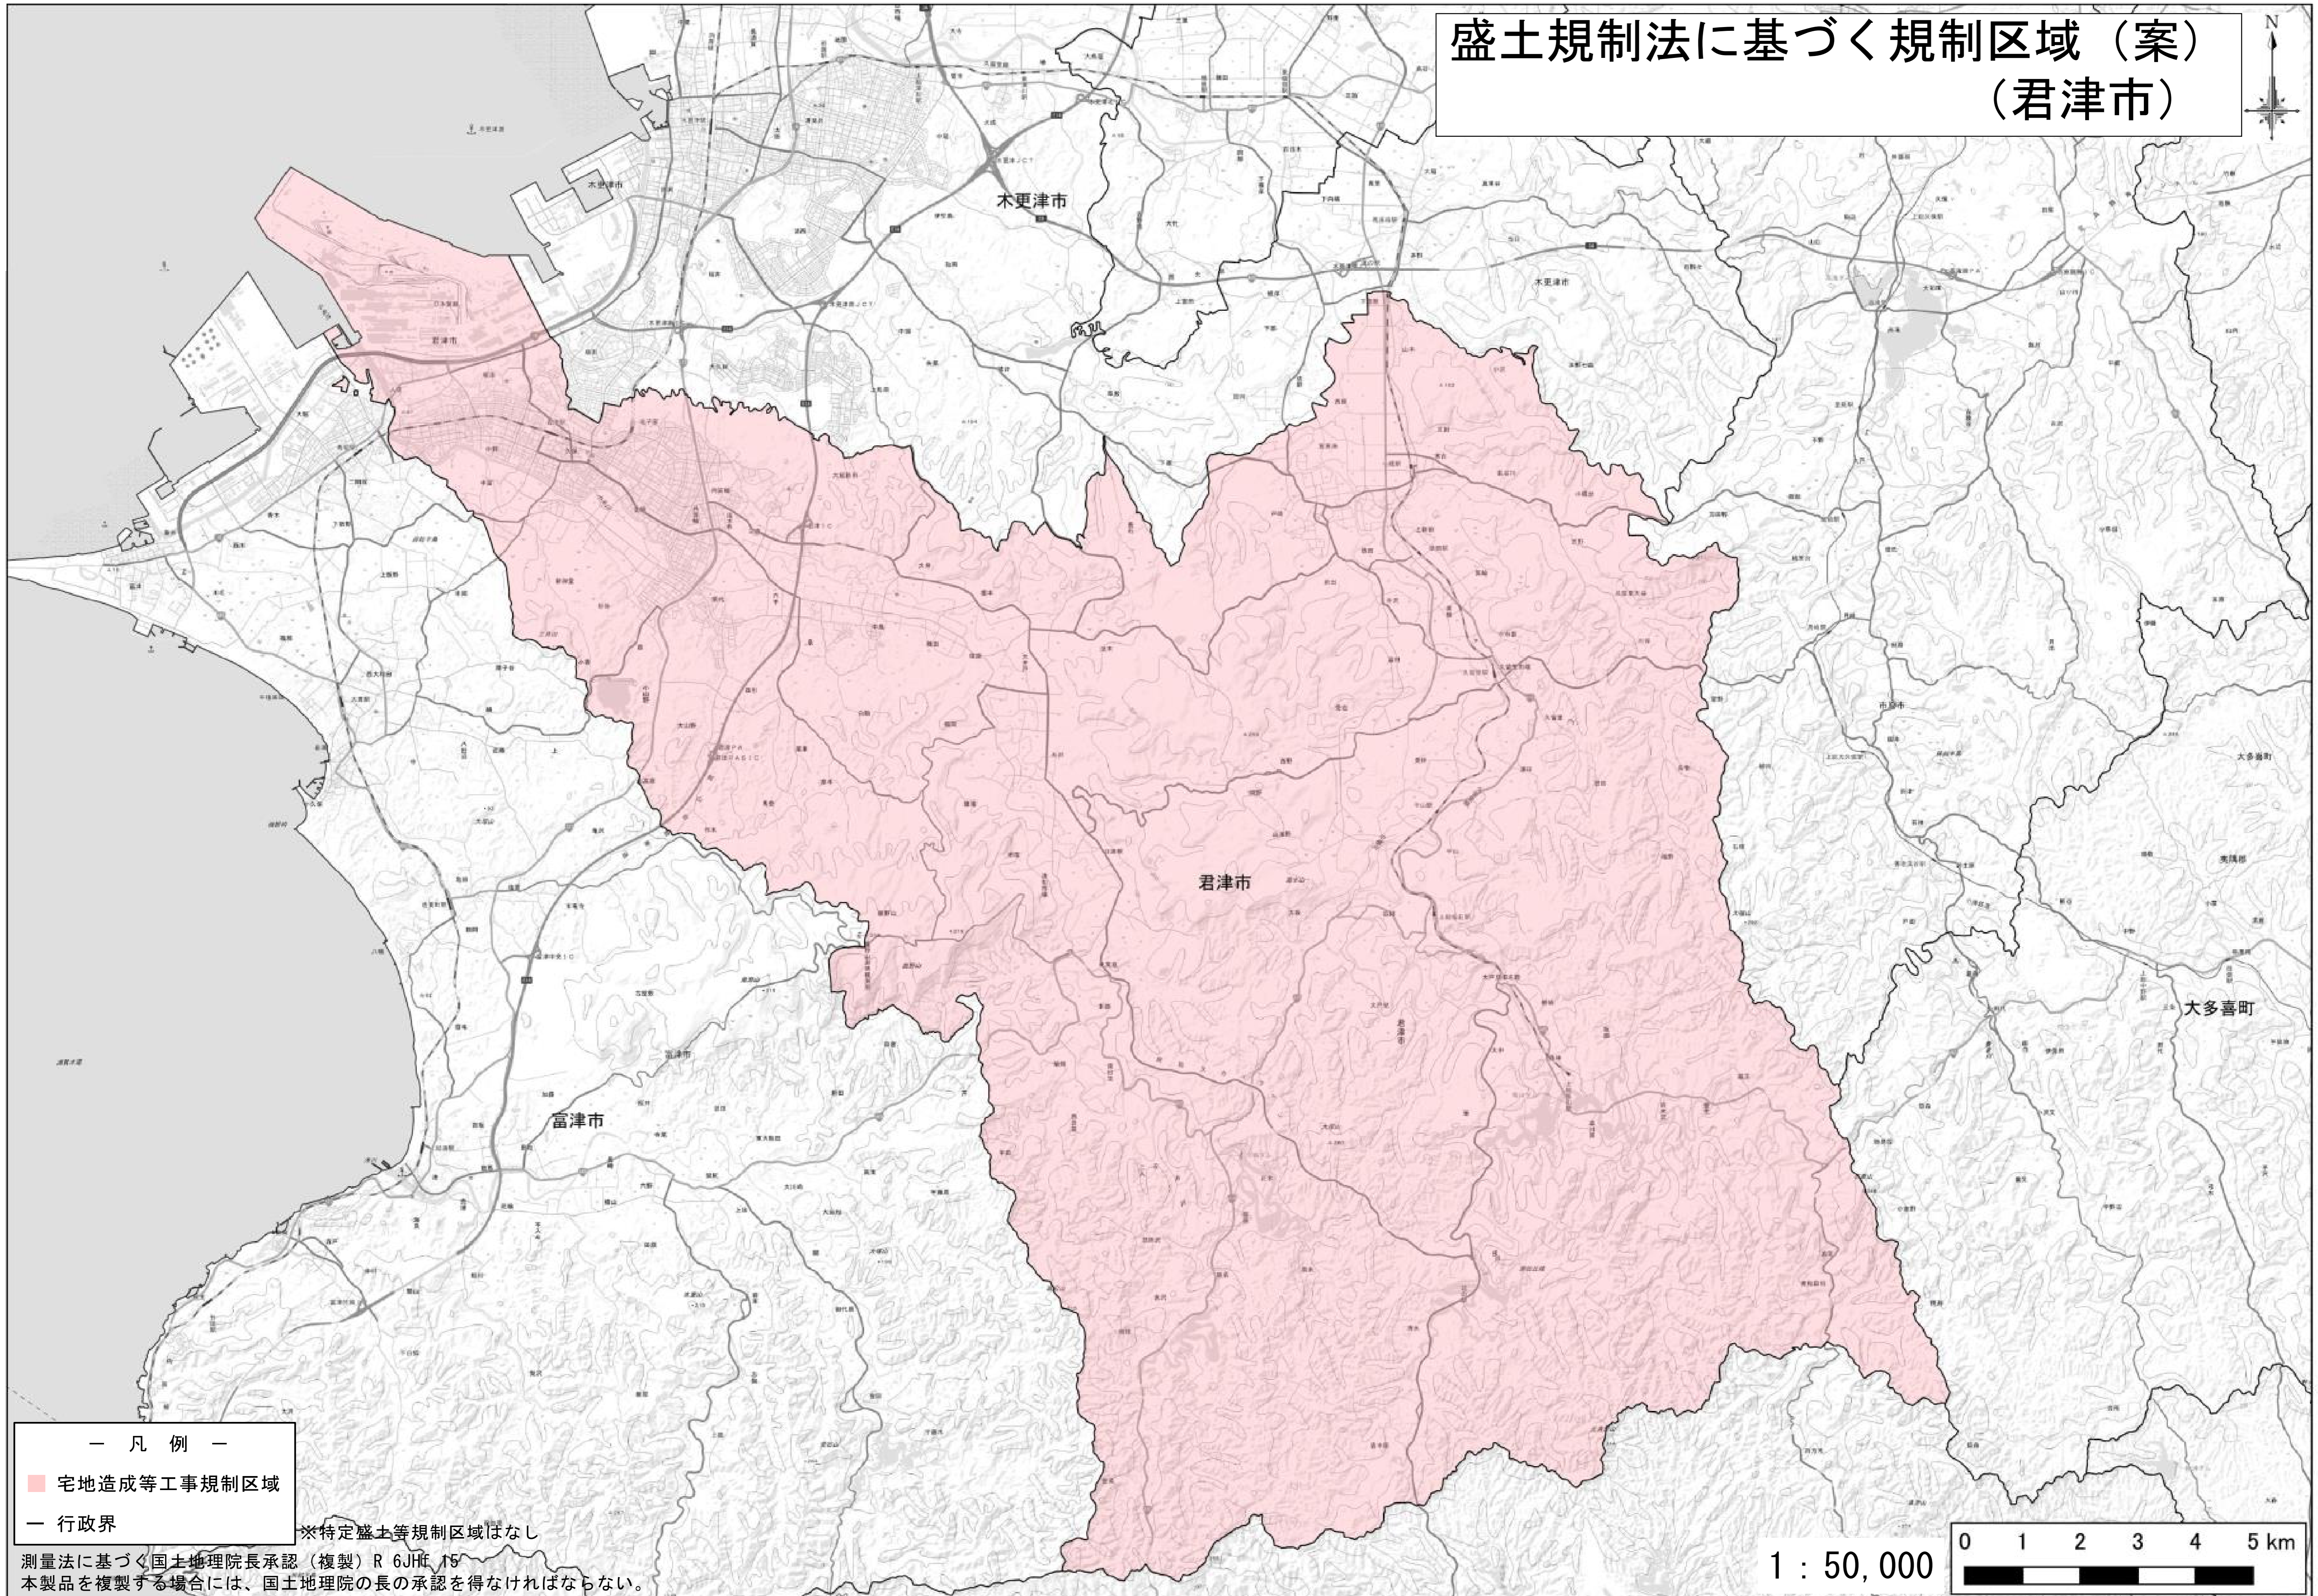

盛土規制法に基づく規制区域（案） （君津市）

— 凡 例 —
■ 宅地造成等工事規制区域
— 行政界

※特定盛土等規制区域はなし

測量法に基づく国土地理院長承認（複製）R 6JHf. 15
本製品を複製する場合には、国土地理院の長の承認を得なければならない。

1 : 50,000