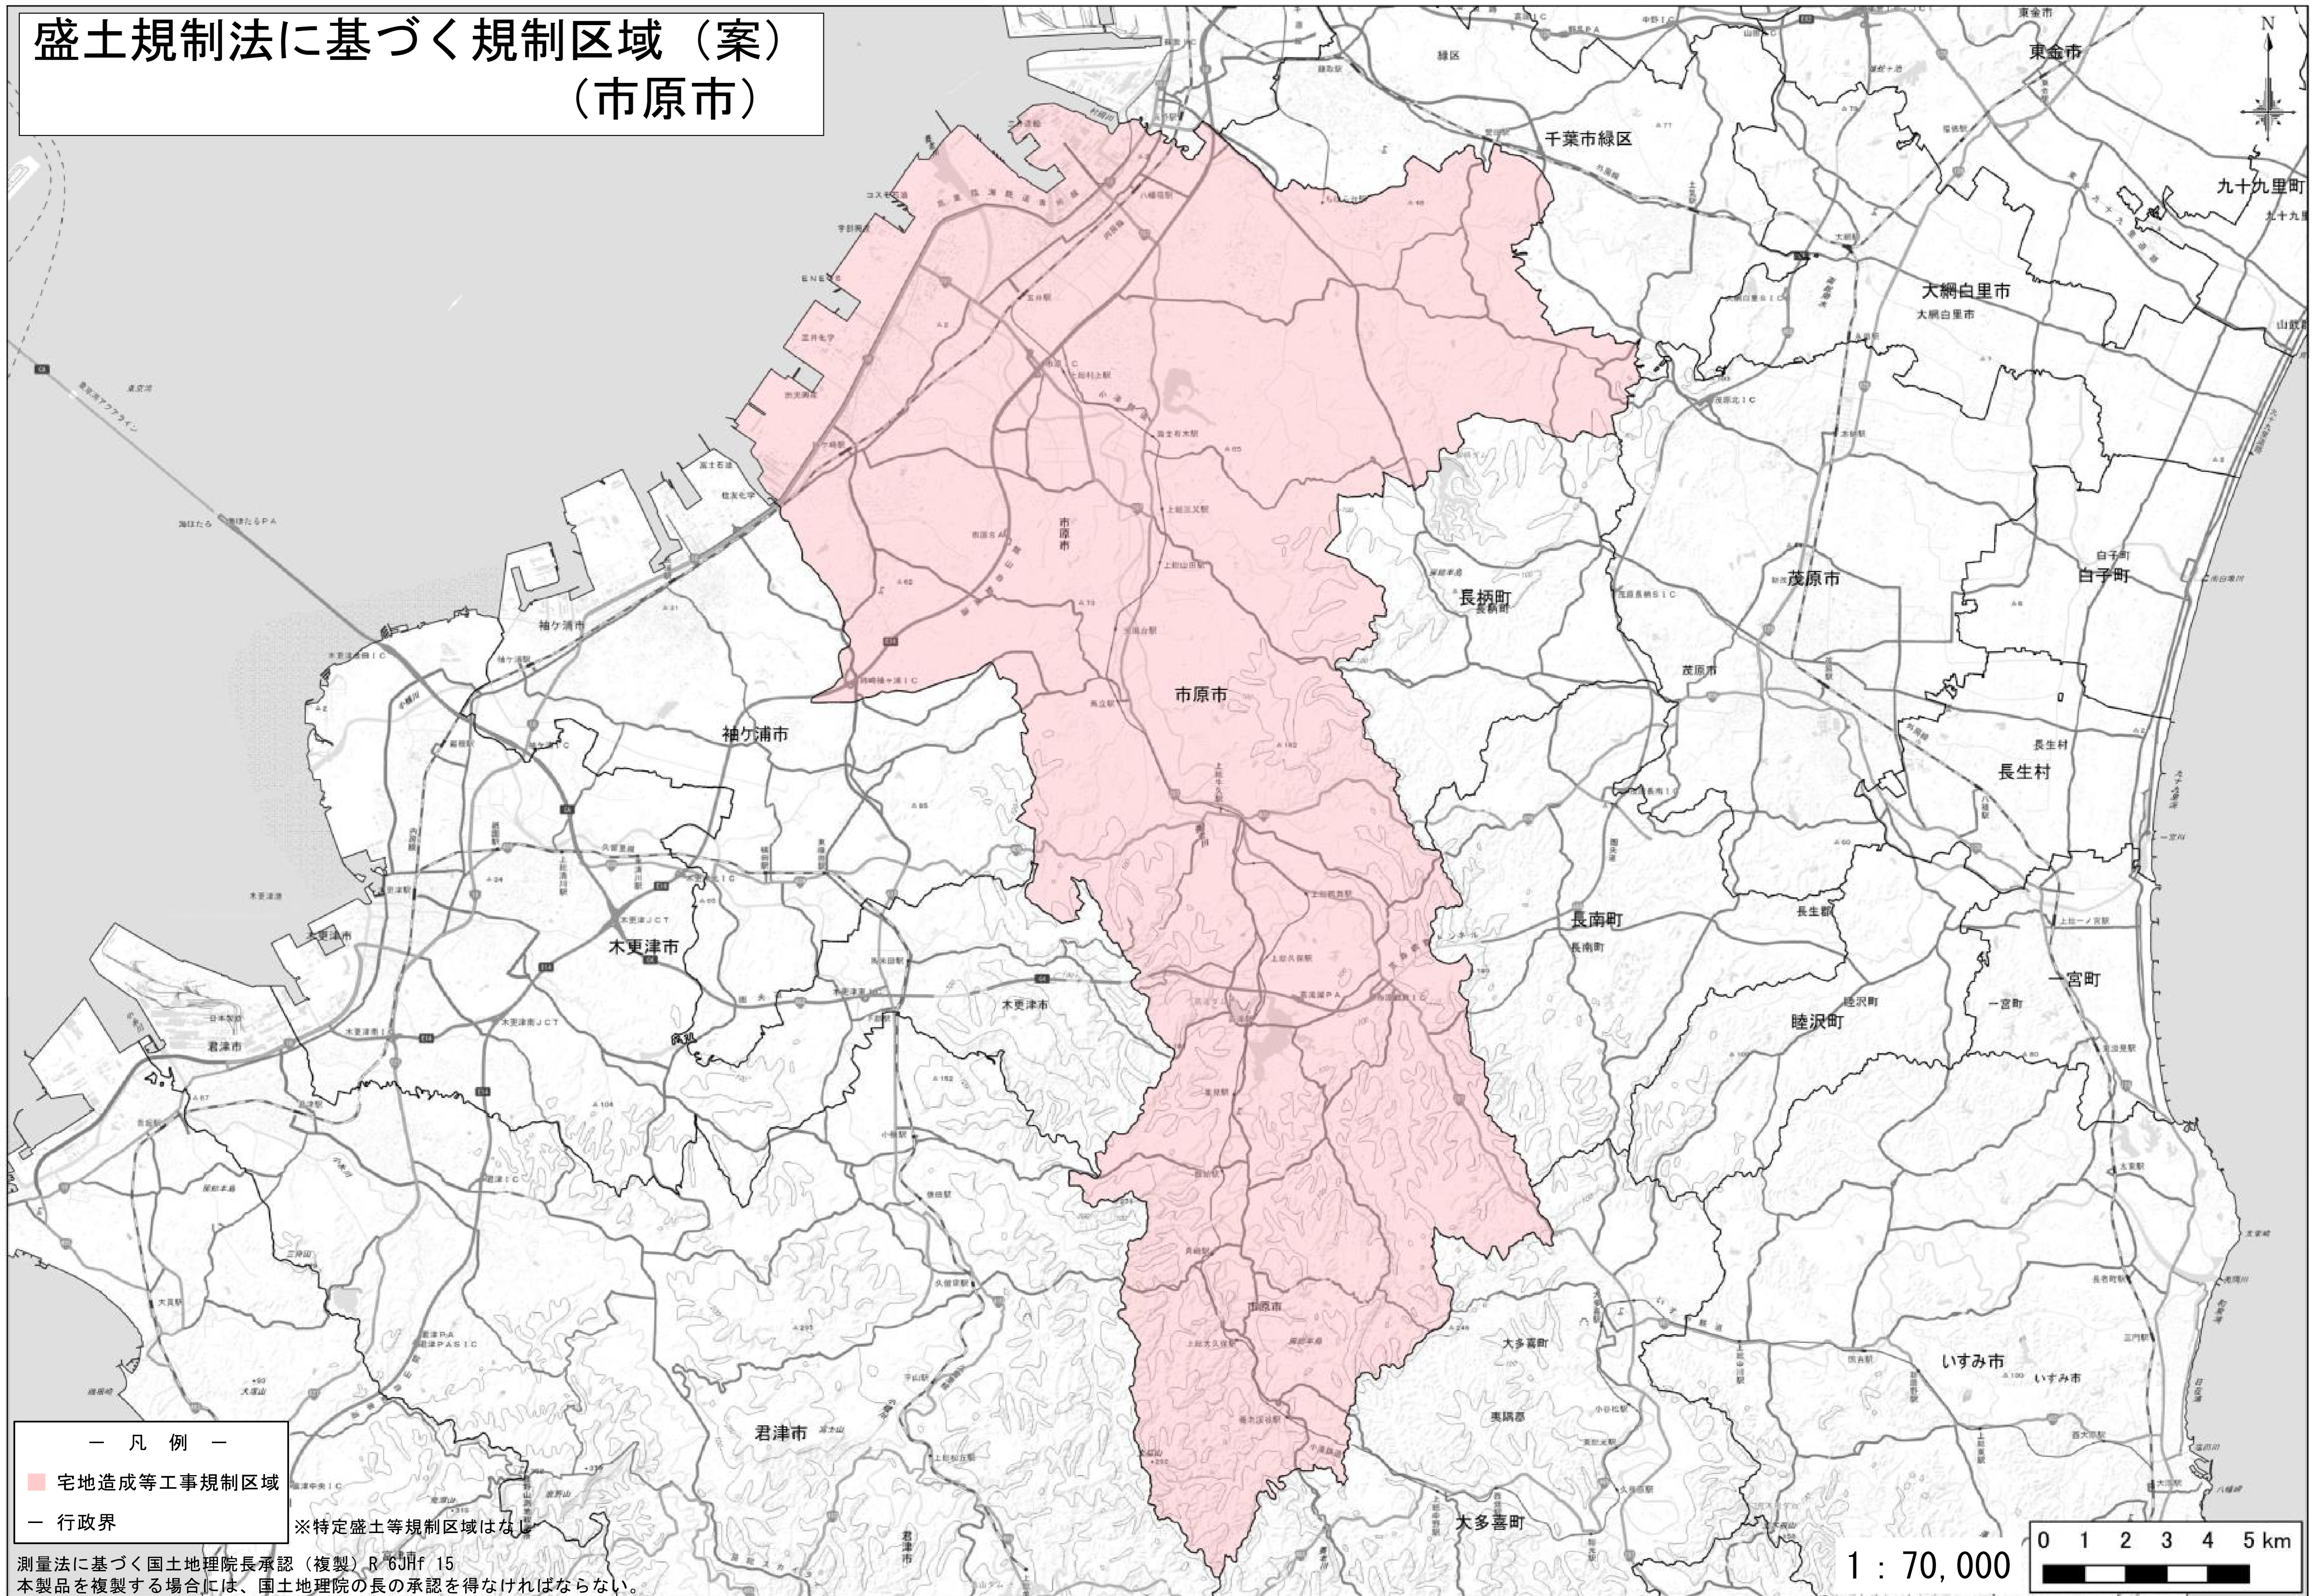

# 盛土規制法に基づく規制区域（案） （市原市）

— 凡例 —  
■ 宅地造成等工事規制区域  
 — 行政界

※特定盛土等規制区域はなし

測量法に基づく国土地理院長承認（複製）R 6JHf 15  
 本製品を複製する場合には、国土地理院の長の承認を得なければならない。

1 : 70,000  
 0 1 2 3 4 5 km