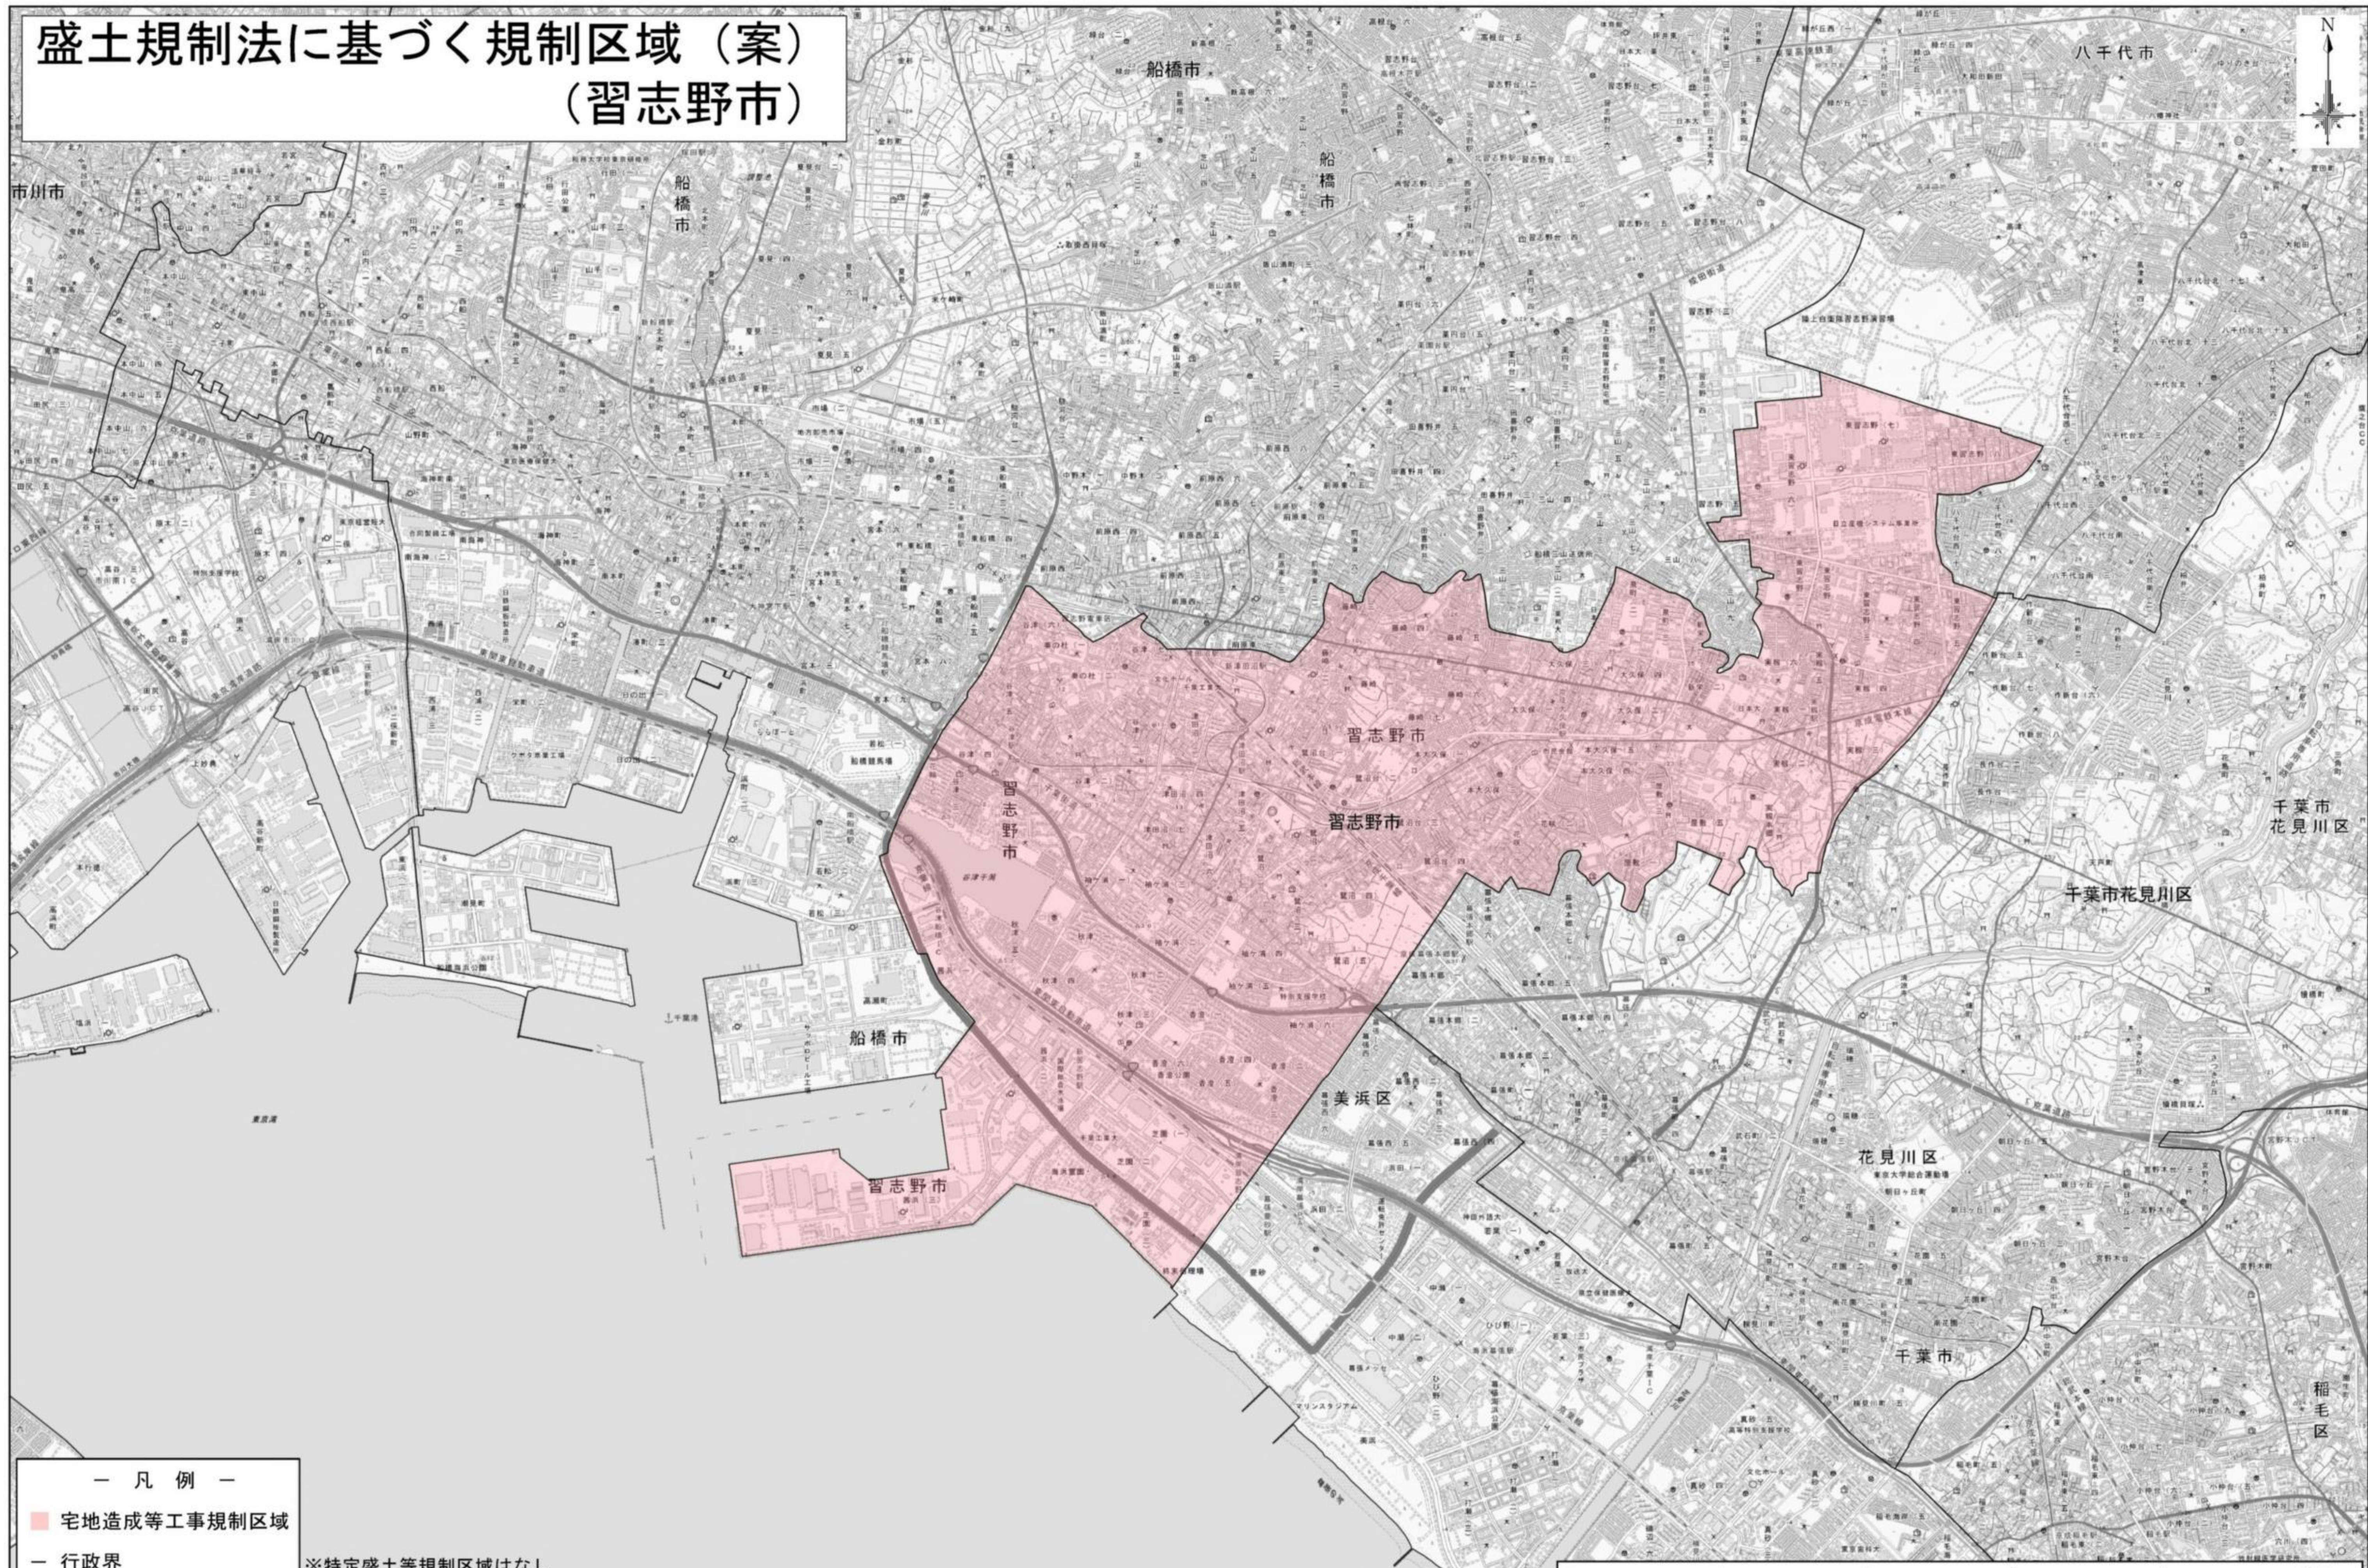

# 盛土規制法に基づく規制区域（案） （習志野市）

測量法に基づく国土地理院長承認（複製）R 6JHf 15  
 本製品を複製する場合には、国土地理院の長の承認を得なければならない。