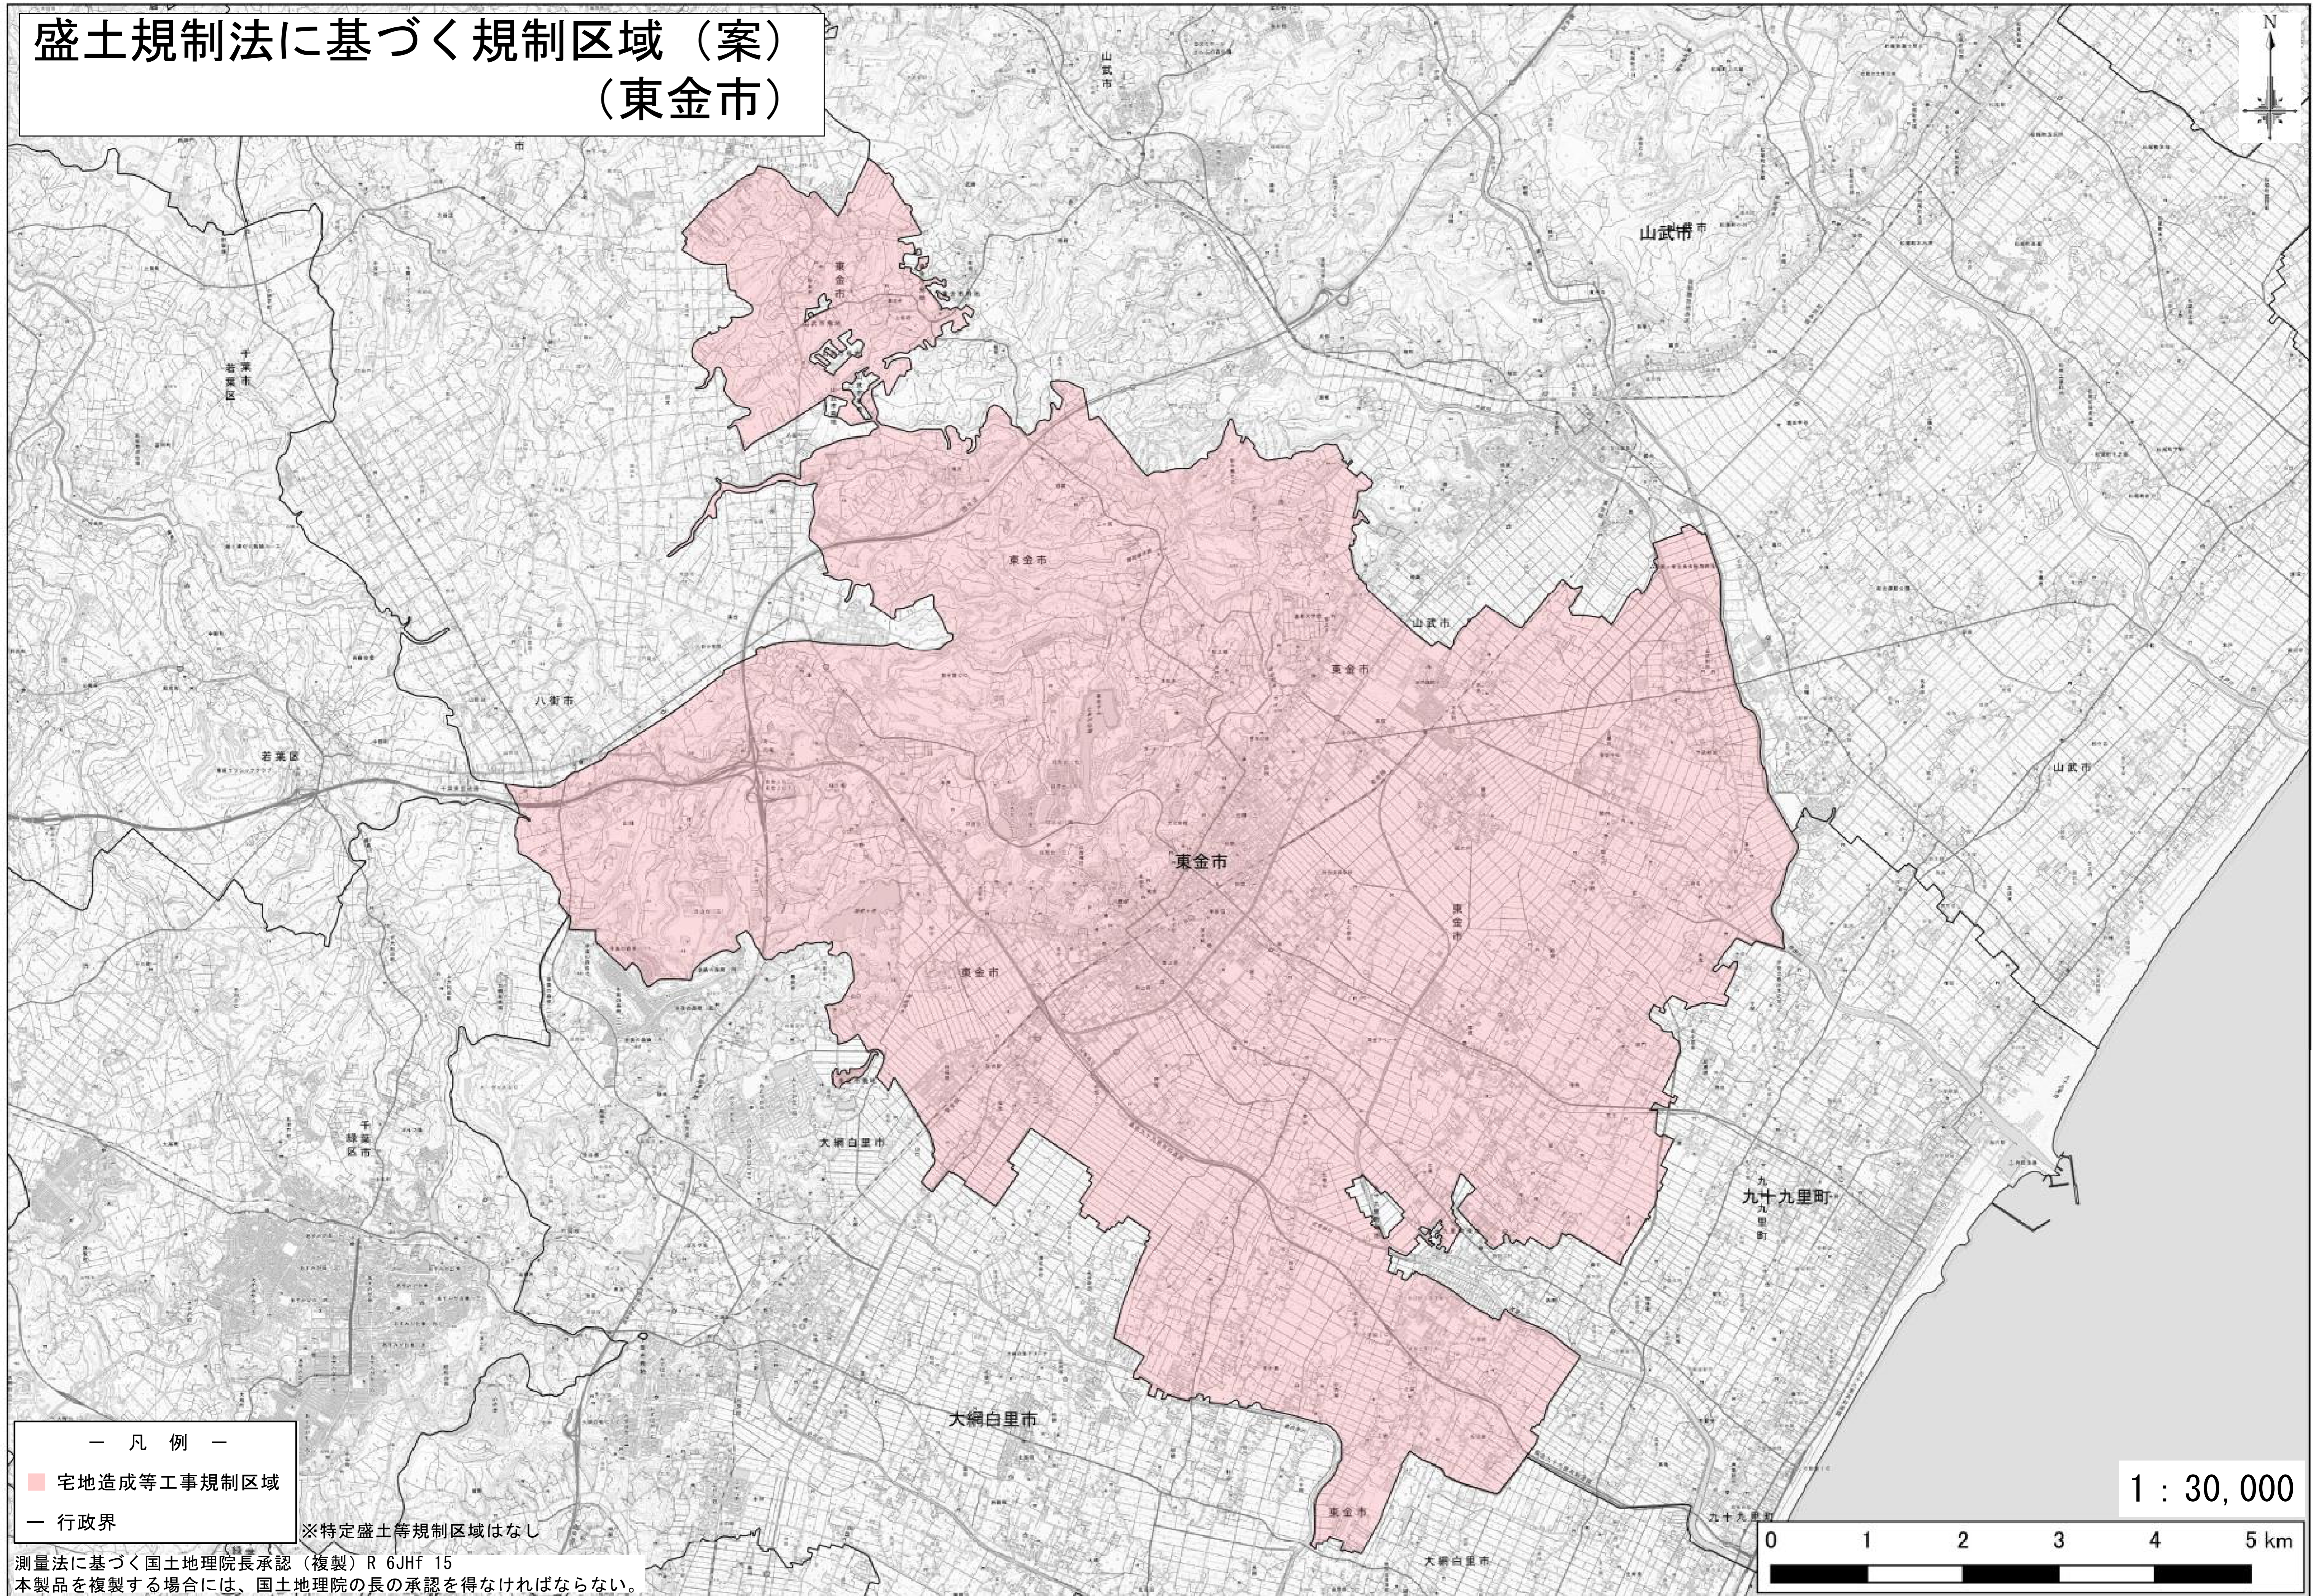

盛土規制法に基づく規制区域（案） （東金市）

— 凡例 —
■ 宅地造成等工事規制区域
— 行政界

※特定盛土等規制区域はなし

測量法に基づく国土地理院長承認（複製）R 6JHf 15
本製品を複製する場合には、国土地理院の長の承認を得なければならない。

1 : 30,000