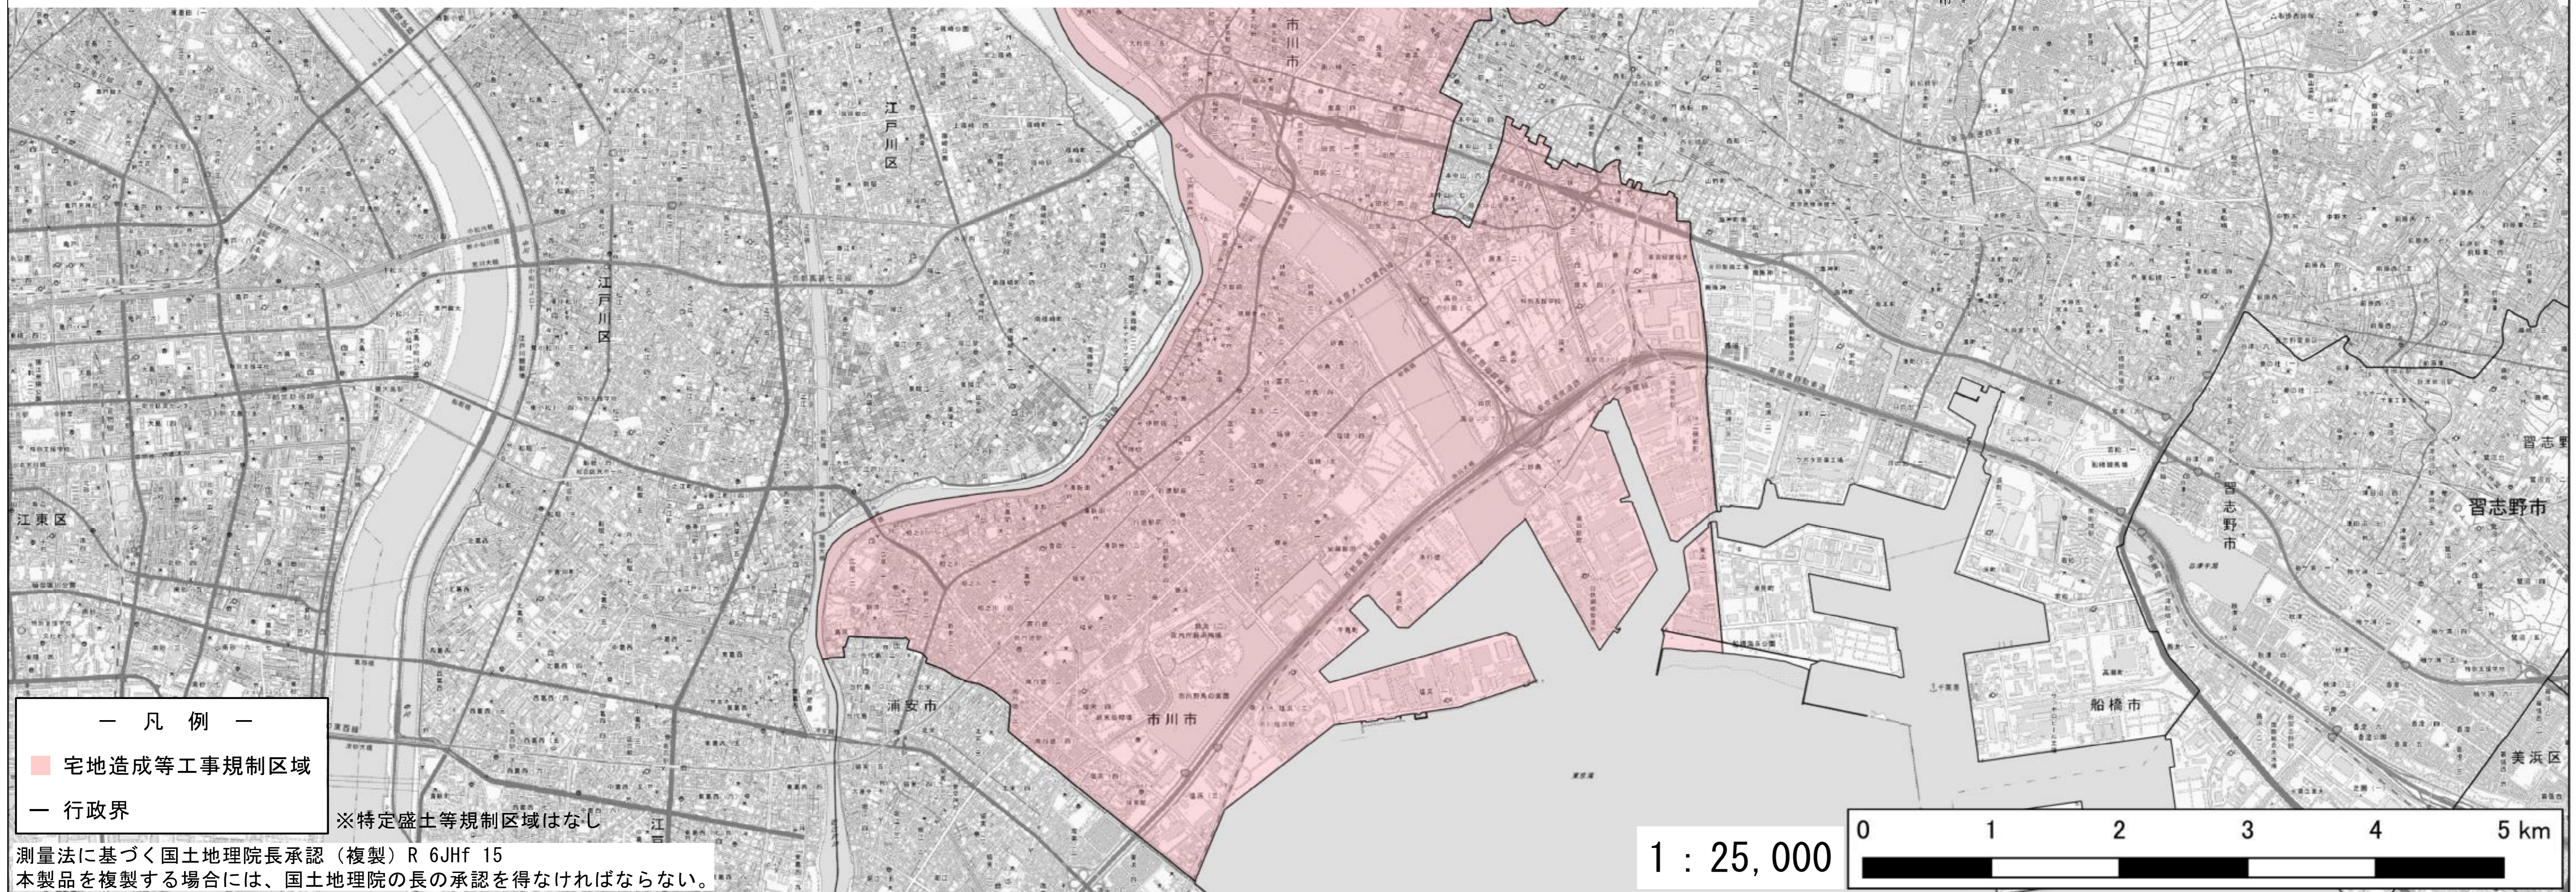

# 盛土規制法に基づく規制区域（案） （市川市）

測量法に基づく国土地理院長承認（複製）R 6JHf 15  
 本製品を複製する場合には、国土地理院の長の承認を得なければならない。