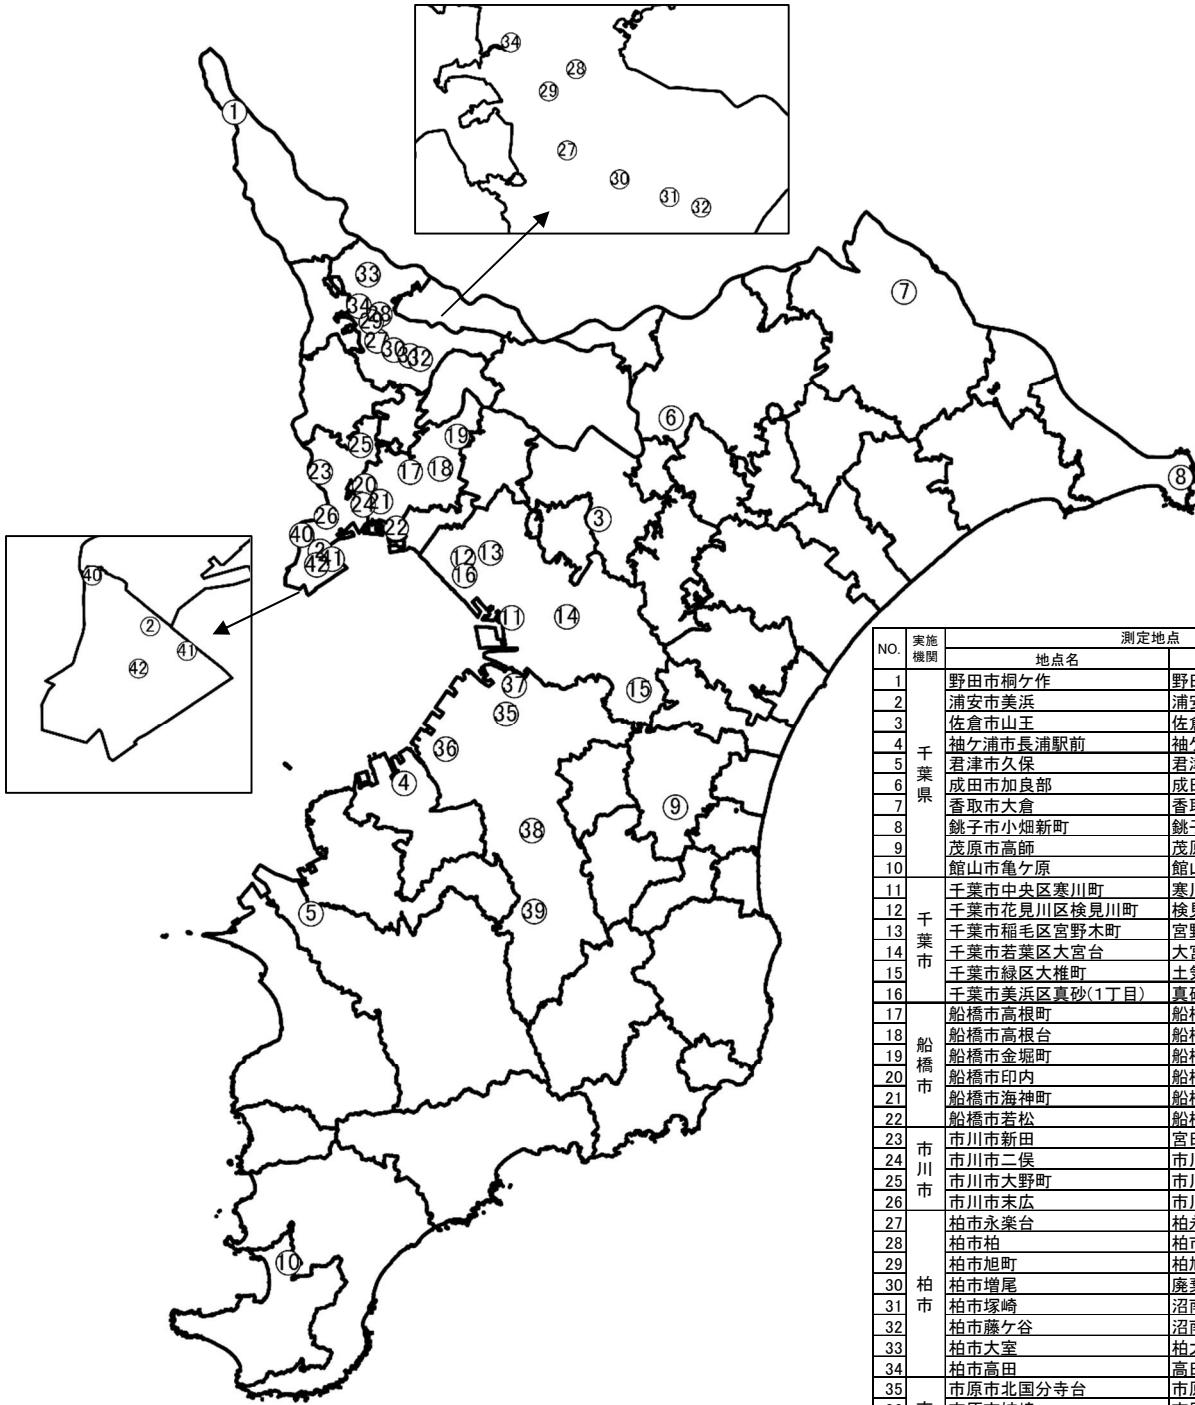

大気中アスベスト濃度測定地点図

NO.	実施機関	測定地点	
		地点名	施設名
1	千葉県	野田市桐ヶ作	野田桐ヶ作局
2		浦安市美浜	浦安美浜(車)局
3		佐倉市山王	佐倉山王(車)局
4		袖ヶ浦市長浦駅前	袖ヶ浦長浦局
5		君津市久保	君津久保局
6		成田市加良部	成田加良部局
7		香取市大倉	香取大倉局
8		銚子市小畑新町	銚子市民センター
9		茂原市高師	茂原高師局
10		館山市亀ヶ原	館山亀ヶ原局
11	千葉市	千葉市中央区寒川町	寒川小学校局
12		千葉市花見川区検見川町	検見川小学校局
13		千葉市稲毛区宮野木町	宮野木局
14		千葉市若葉区大宮台	大宮小学校局
15		千葉市緑区大椎町	土気局
16	千葉市美浜区真砂(1丁目)	真砂公園局	
17	船橋市	船橋市高根町	船橋高根局
18		船橋市高根台	船橋高根台局
19		船橋市金堀町	船橋豊富局
20		船橋市印内	船橋印内局
21		船橋市海神町	船橋海神(車)局
22	船橋市若松	船橋若松局	
23	市川市	市川市新田	宮田小学校
24		市川市二俣	市川二俣局
25		市川市大野町	市川大野局
26	柏市	市川市末広	市川行徳(車)局
27		柏市永楽台	柏永楽台局
28		柏市柏	柏市役所
29		柏市旭町	柏旭(車)局
30		柏市増尾	廃棄物処理施設
31		柏市塚崎	沼南老人福祉センター
32		柏市藤ヶ谷	沼南体育館
33		柏市大室	柏大室局
34		柏市高田	高田小学校
35		市原市北国分寺台	市原郡本局
36	市原市姉崎	市原姉崎局	
37	市原市八幡	市原八幡局	
38	市原市奉免	市原奉免局	
39	市原市平野	市原平野局	
40	浦安市	浦安市当代島	当代島公民館
41		浦安市日の出	日の出公民館
42		浦安市今川	今川記念会館