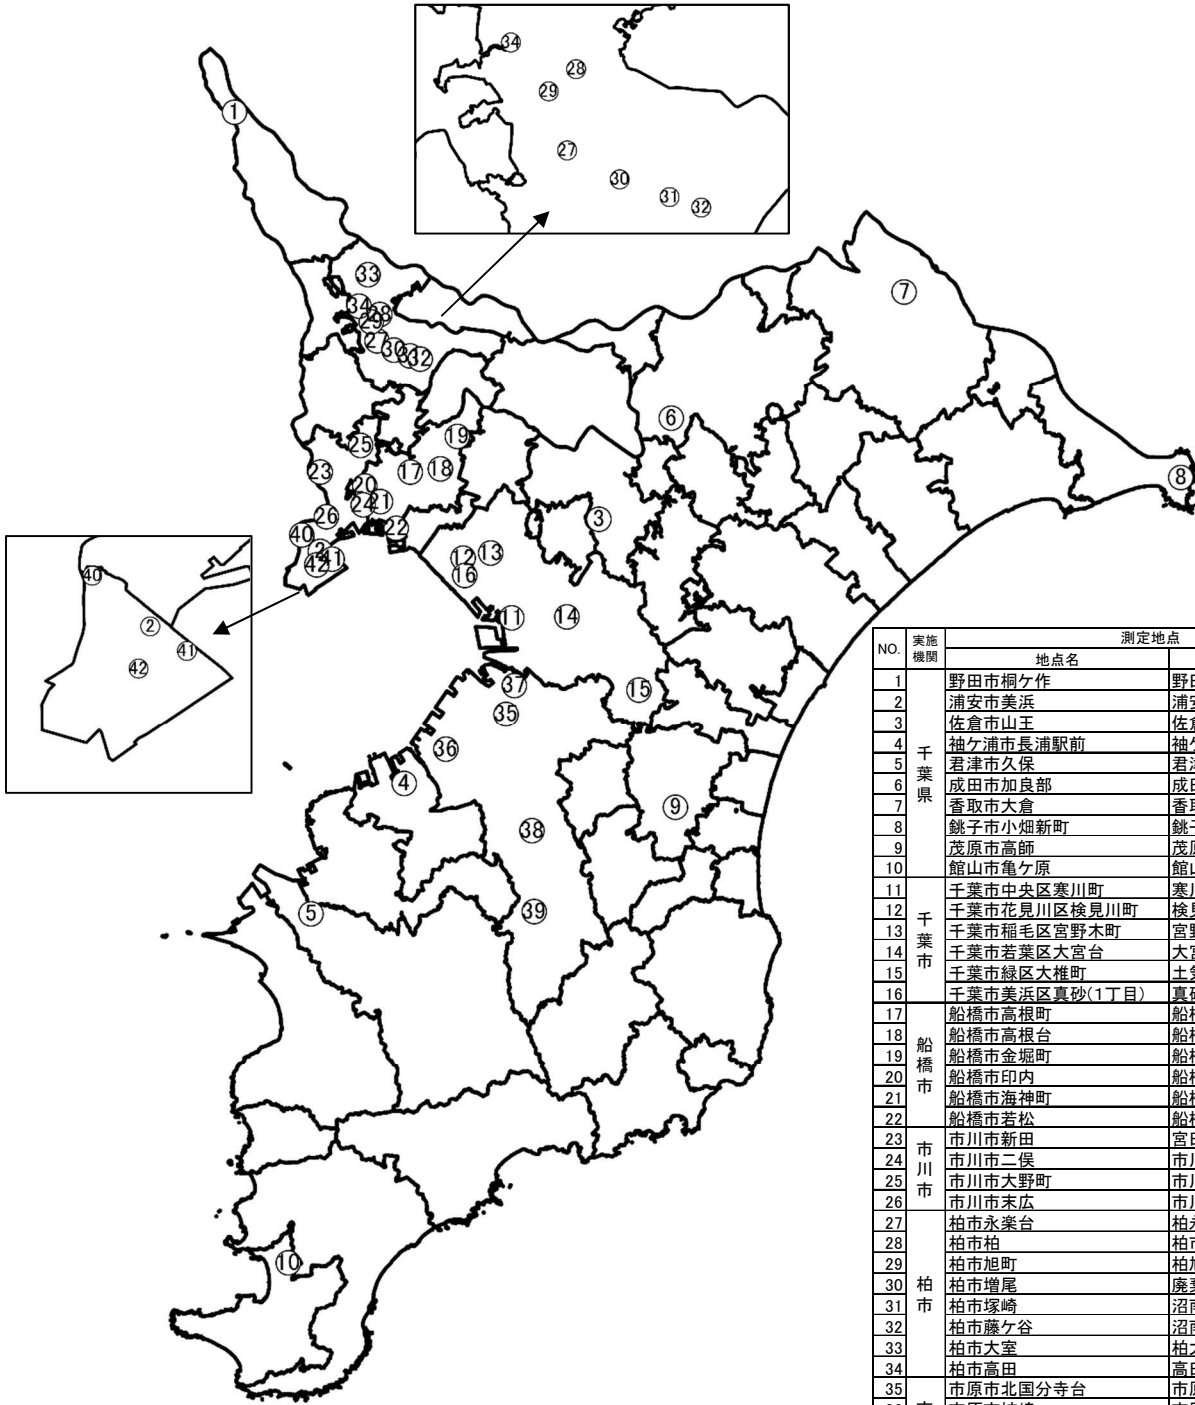

大気中アスベスト濃度測定地点図

NO.	実施機関	測定地点	
		地点名	施設名
1	千葉県	野田市桐ヶ作	野田桐ヶ作局
2		浦安市美浜	浦安美浜(車)局
3		佐倉市山王	佐倉山王(車)局
4		袖ヶ浦市長浦駅前	袖ヶ浦長浦局
5		君津市久保	君津久保局
6		成田市加良部	成田加良部局
7		香取市大倉	香取大倉局
8		銚子市小畑新町	銚子市民センター
9		茂原市高師	茂原高師局
10		館山市亀ヶ原	館山亀ヶ原局
11	千葉市	千葉市中央区寒川町	寒川小学校局
12		千葉市花見川区検見川町	検見川小学校局
13		千葉市稲毛区宮野木町	宮野木局
14		千葉市若葉区大宮台	大宮小学校局
15		千葉市緑区大椎町	土気局
16	千葉市美浜区真砂(1丁目)	真砂公園局	
17	船橋市	船橋市高根町	船橋高根局
18		船橋市高根台	船橋高根台局
19		船橋市金堀町	船橋豊富局
20		船橋市印内	船橋印内局
21		船橋市海神町	船橋海神(車)局
22		船橋市若松	船橋若松局
23	市川市	市川市新田	宮田小学校
24		市川市二俣	市川二俣局
25		市川市大野町	市川大野局
26		市川市末広	市川行徳(車)局
27	柏市	柏市永楽台	柏永楽台局
28		柏市柏	柏市役所
29		柏市旭町	柏旭(車)局
30		柏市増尾	廃棄物処理施設
31		柏市塚崎	沼南老人福祉センター
32		柏市藤ヶ谷	沼南体育館
33		柏市大室	柏大室局
34		柏市高田	高田小学校
35	市原市	市原市北国分寺台	市原郡本局
36		市原市姉崎	市原姉崎局
37		市原市八幡	市原八幡局
38		市原市奉免	市原奉免局
39	市原市平野	市原平野局	
40	浦安市	浦安市当代島	当代島公民館
41		浦安市日の出	日の出公民館
42		浦安市今川	今川記念会館