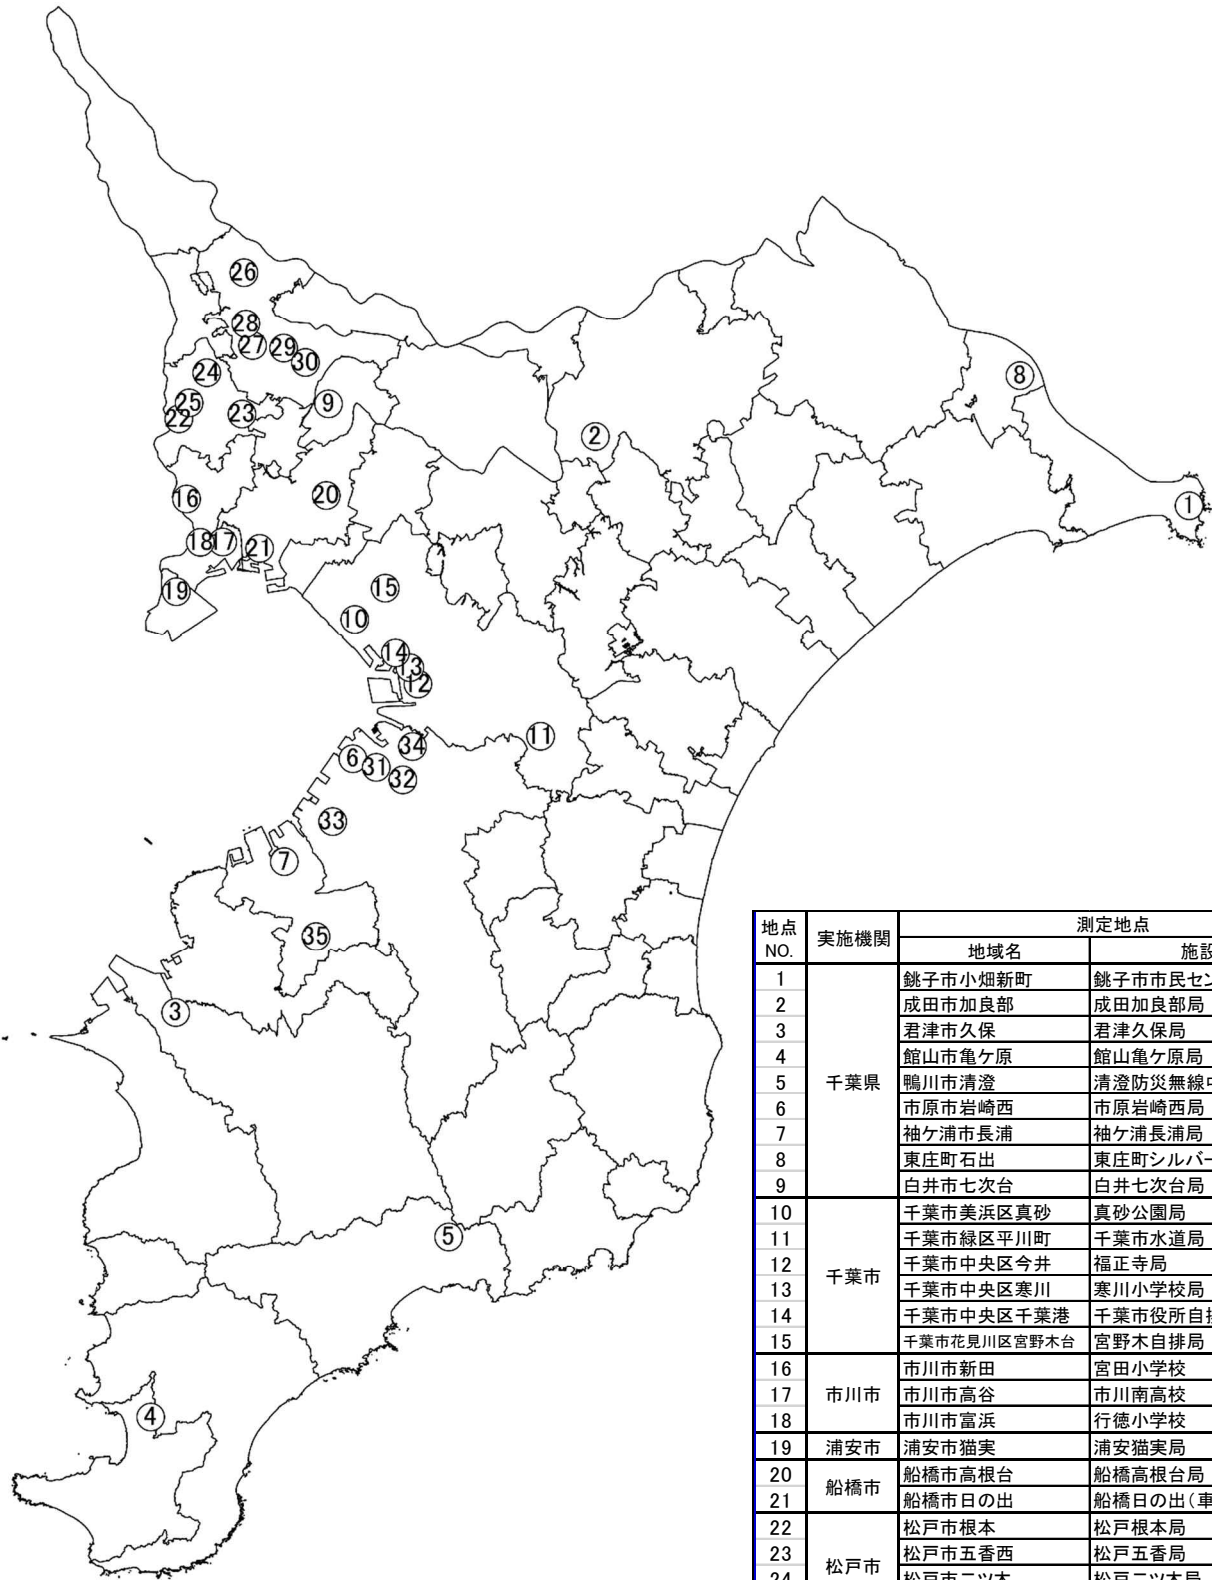

図2-1 有害大気汚染物質等測定地点図

地点 No.	実施機関	測定地点	
		地域名	施設名
1	千葉県	銚子市小畑新町	銚子市市民センター
2		成田市加良部	成田加良部局
3		君津市久保	君津久保局
4		館山市亀ヶ原	館山亀ヶ原局
5		鴨川市清澄	清澄防災無線中継局
6		市原市岩崎西	市原岩崎西局
7		袖ヶ浦市長浦	袖ヶ浦長浦局
8		東庄町石出	東庄町シルバー人材センター
9		白井市七次台	白井七次台局
10	千葉市	千葉市美浜区真砂	真砂公園局
11		千葉市緑区平川町	千葉市水道局
12		千葉市中央区今井	福正寺局
13		千葉市中央区寒川	寒川小学校局
14		千葉市中央区千葉港	千葉市役所自排局
15	千葉市花見川区宮野木台	宮野木自排局	
16	市川市	市川市新田	宮田小学校
17		市川市高谷	市川南高校
18		市川市富浜	行徳小学校
19	浦安市	浦安市猫実	浦安猫実局
20	船橋市	船橋市高根台	船橋高根台局
21		船橋市日の出	船橋日の出(車)局
22	松戸市	松戸市根本	松戸根本局
23		松戸市五香西	松戸五香局
24		松戸市二ツ木	松戸二ツ木局
25		松戸市上本郷	松戸上本郷(車)局
26	柏市	柏市大室	柏大室局
27		柏市永楽台	柏永楽台局
28		柏市旭	柏旭(車)局
29		柏市大津ヶ丘	柏大津ヶ丘(車)局
30		柏市若白毛	柏市第二最終処分場
31	市原市	市原市五井	市原五井局
32		市原市郡本	市原郡本局
33		市原市姉崎	市原姉崎局
34		市原市八幡	市原八幡局
35	袖ヶ浦市	袖ヶ浦市横田	袖ヶ浦横田局