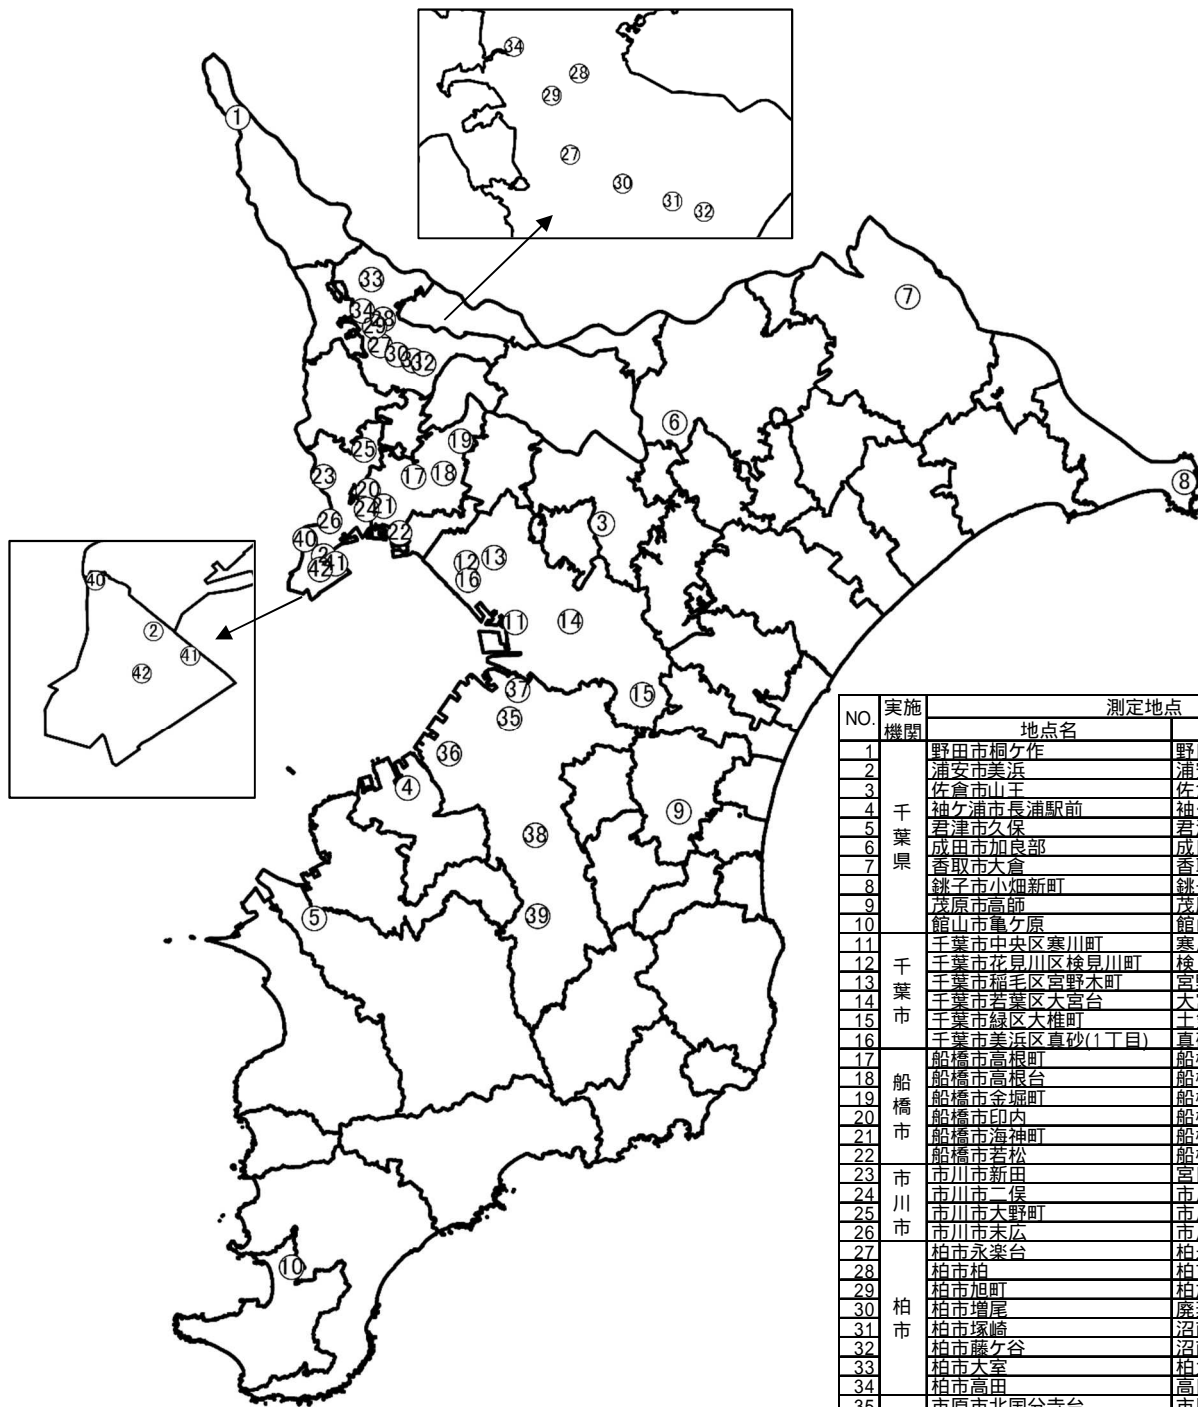

図1 大気中アスベスト濃度測定地点図

NO.	実施機関	測定地点	
		地点名	施設名
1	千葉県	野田市桐ヶ作	野田桐ヶ作局
2		浦安市美浜	浦安美浜(重)局
3		佐倉市山王	佐倉市山王(重)局
4		袖ヶ浦市長浦駅前	袖ヶ浦長浦局
5		君津市久保	君津久保局
6		成田市加良部	成田加良部局
7		香取市大倉	香取大倉局
8		銚子市小畑新町	銚子市市民センター
9		茂原市高師	茂原高師局
10		館山市亀ヶ原	館山亀ヶ原局
11	千葉市	千葉市中央区寒川町	寒川小学校局
12		千葉市花見川区検見川町	検見川小学校局
13		千葉市稲毛区宮野木町	宮野木局
14		千葉市若葉区大宮台	大宮小学校局
15		千葉市緑区大椎町	土気局
16		千葉市美浜区真砂(1丁目)	真砂公園局
17	船橋市	船橋市高根町	船橋高根局
18		船橋市高根台	船橋高根台局
19		船橋市金堀町	船橋豊富局
20		船橋市印内	船橋印内局
21		船橋市海神町	船橋海神(重)局
22		船橋市若松	船橋若松局
23	市川市	市川市新田	宮田小学校
24		市川市二俣	市川二俣局
25		市川市大野町	市川大野局
26		市川市未広	市川行徳(重)局
27	柏市	柏市永楽台	柏永楽台局
28		柏市柏	柏市役所
29		柏市旭町	柏旭(重)局
30		柏市増尾	廃棄物処理施設
31		柏市塚崎	沼南老人福祉センター
32		柏市藤ヶ谷	沼南体育館
33		柏市大室	柏大室局
34		柏市高田	高田小学校
35	市原市	市原市北国分寺台	市原郡本局
36		市原市姉崎	市原姉崎局
37		市原市八幡	市原八幡局
38		市原市奉免	市原奉免局
39		市原市平野	市原平野局
40	浦安市	浦安市当代島	当代島公民館
41		浦安市日の出	日の出公民館
42	浦安市今川	今川記念会館	