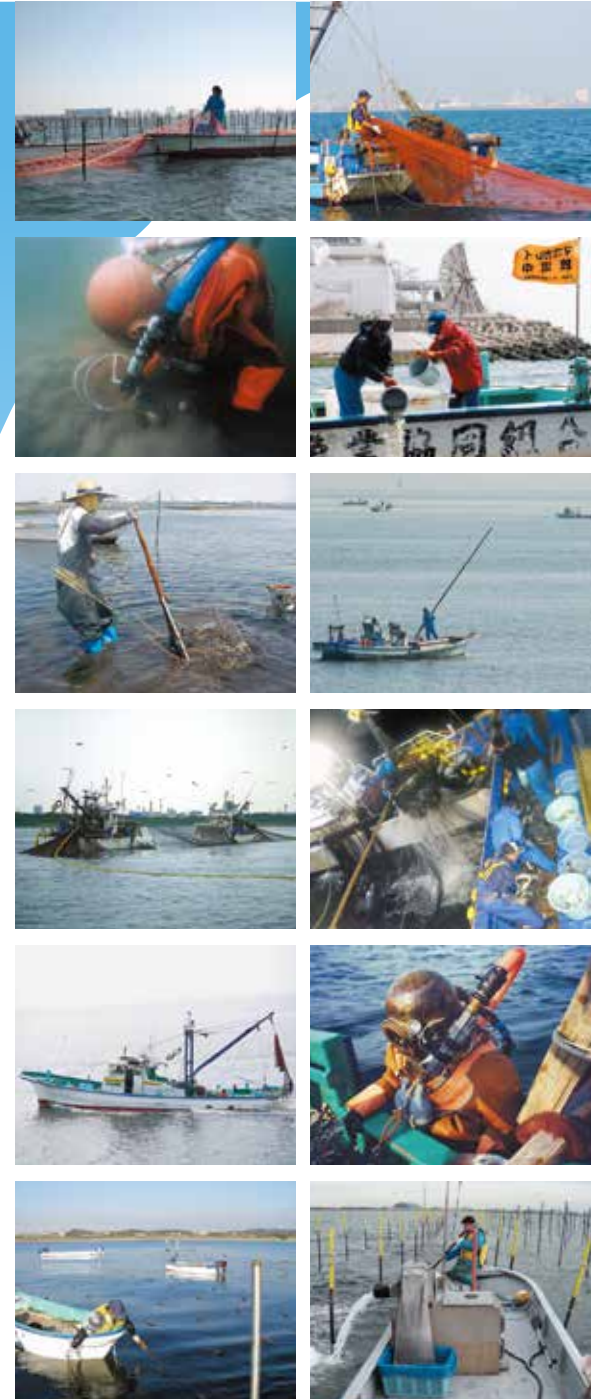

2019 漁業操業安全 カレンダー

千葉県漁業操業安全対策協議会

2019 漁業操業安全カレンダー

漁業の操業安全にご協力を!

Please Cooperate in Safe Fishery Operations!

東京湾の主な漁業

ノリ養殖業
(ベタ流し漁場) (支柱柵漁場)

東京湾の主な漁業

貝類漁業
(大まき漁業) (潜水器漁業)

**東京湾調査・指導船
「ふさなみ」**

東京湾の主な漁業

漁船漁業
(さし網漁業) (小型底びき網漁業) (まき網漁業)

千葉県漁業操業安全対策協議会

千葉県・千葉県漁業協同組合連合会
(一財)千葉県漁業振興基金・(一社)千葉県経済協議会

問合せ先
千葉県農林水産部水産局水産課 TEL.043-223-3051