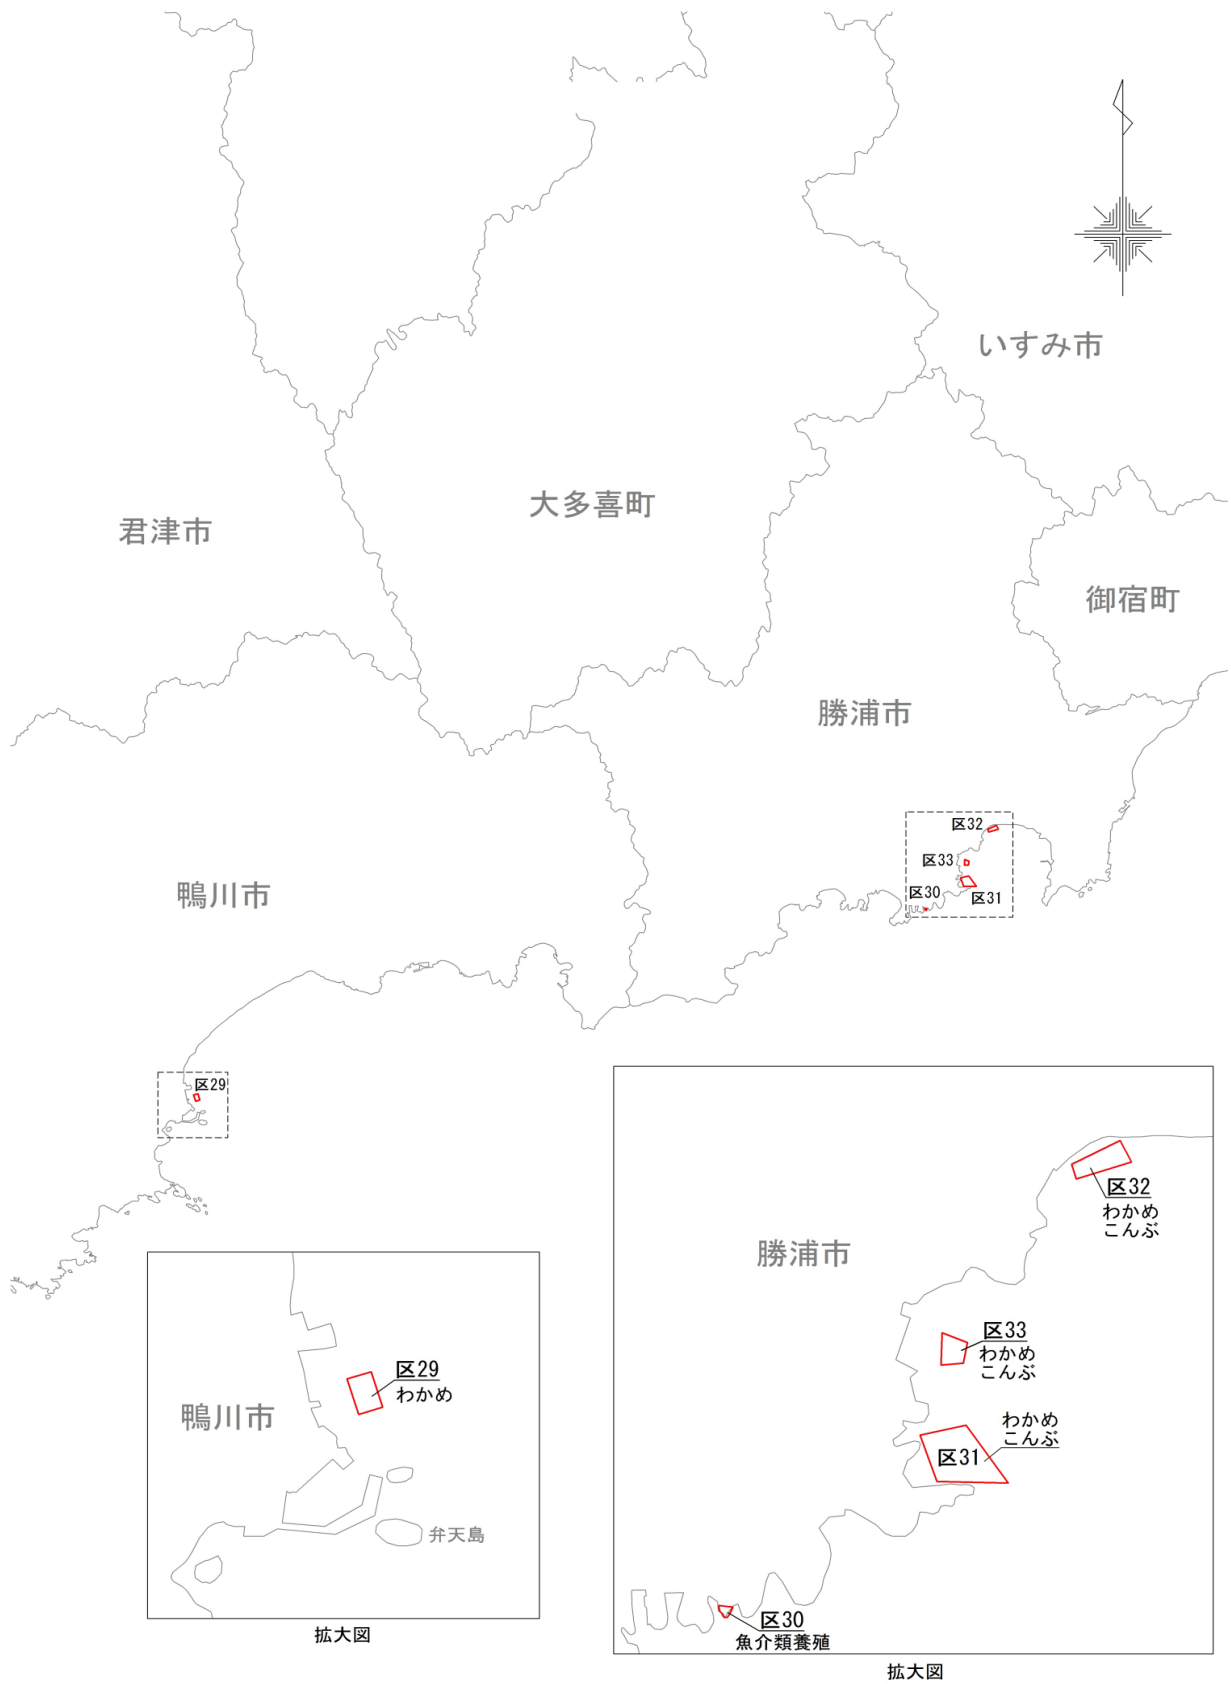

工 内房・安房地区

オ 東安房・夷隅地区

③ 定置漁業権