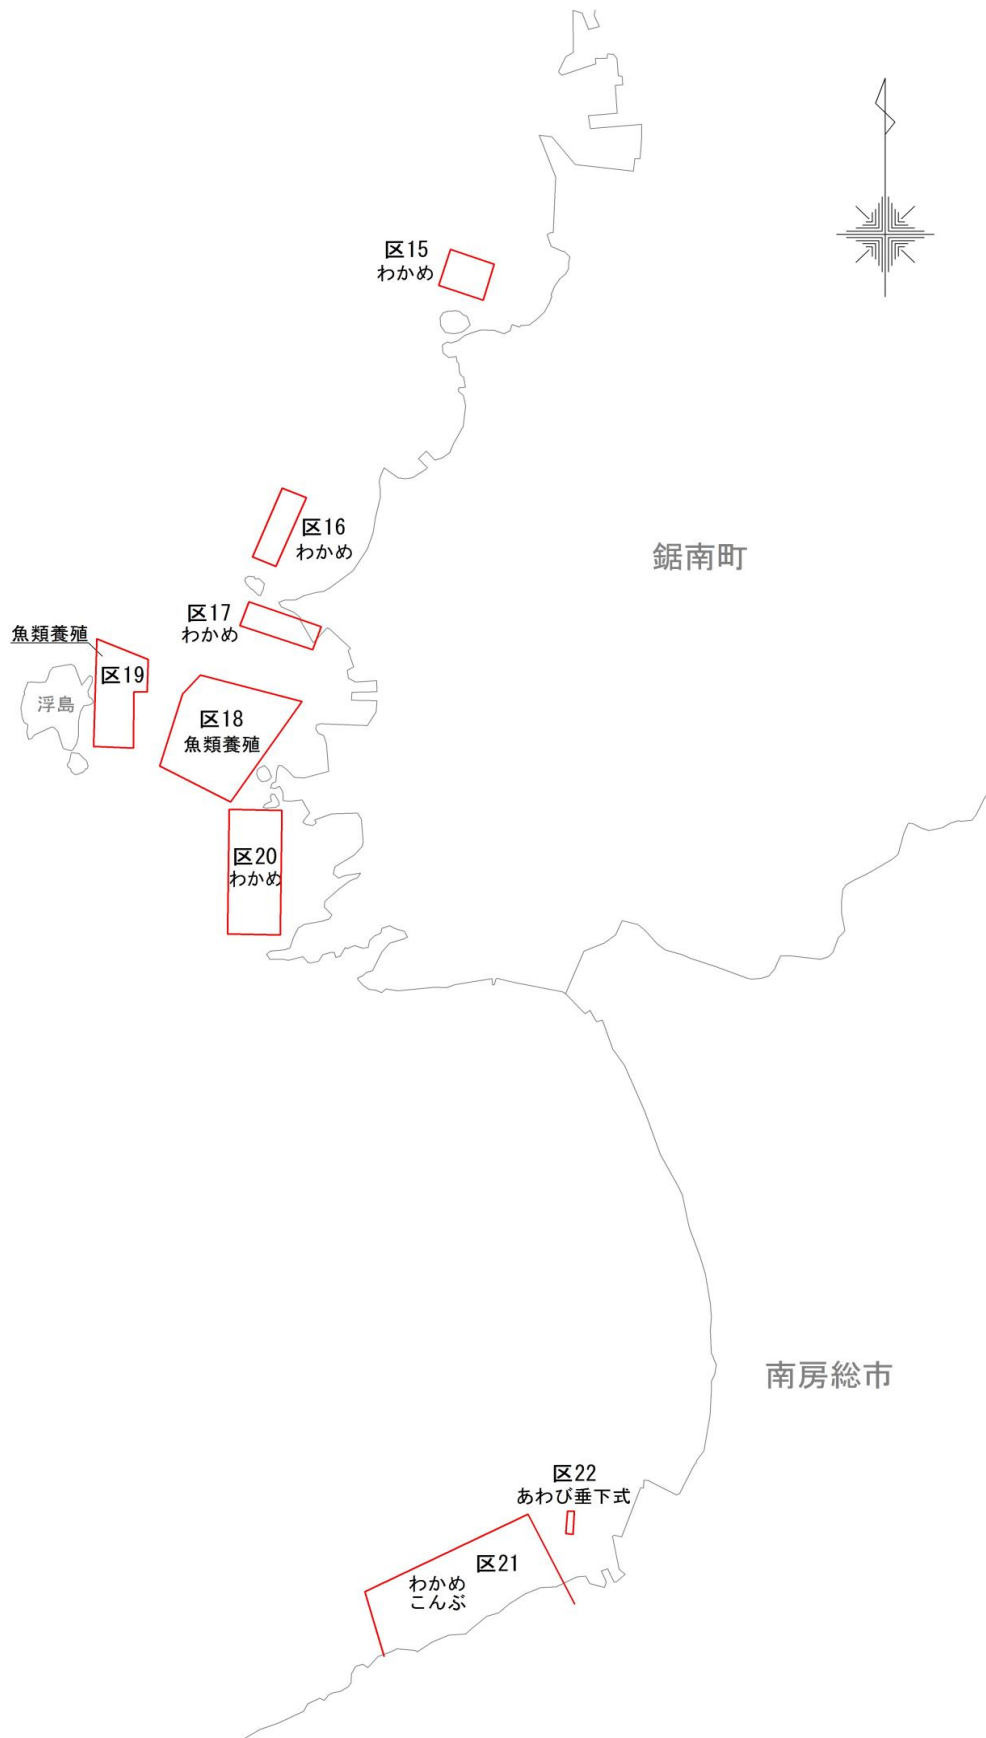

工 内房・安房地区

オ 東安房・夷隅地区

③ 定置漁業権