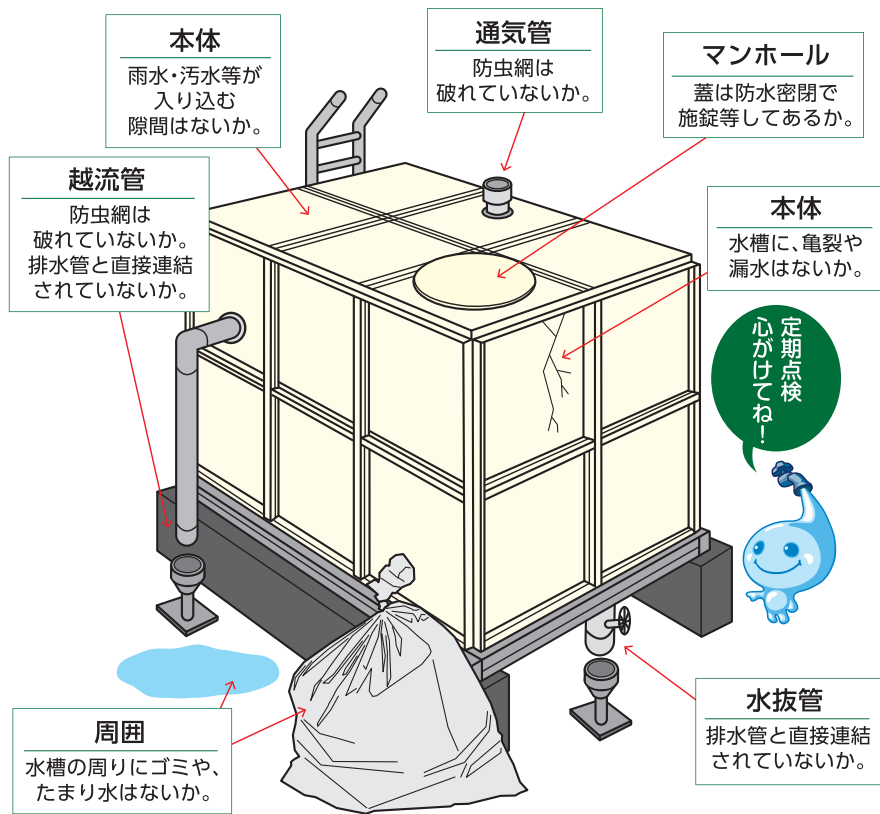

貯水槽水道の適正な管理をお願いします

ご注意!

貯水槽水道とは、ビルやマンション等の建物に設置されている貯水槽に水を一度貯留し、蛇口まで給水する施設の総称です。貯水槽水道の適正な管理を怠ると、衛生上の問題が発生するおそれがあります。

不適正な管理により、衛生上の問題が発生した場合は、貯水槽水道の設置者(管理者)が責任を問われます。

貯水槽水道の設置者は貯水槽の適正管理に努めましょう

- ① 日1回、蛇口から採水した水の状態確認(味・色・におい・濁り等)
- ② 月1回、施設の点検(下記チェックポイントをご参考ください)
- ③ 年1回以上、貯水槽の清掃及び専門機関等による水質検査

貯水槽水道地域巡回サービスについて

千葉県企業局では、お客様に『おいしい水』を安心して飲んでいただくため、貯水槽水道地域巡回サービスの案内を送付しております。案内が届いた際には、ぜひ点検をお申込み下さい。

点検時間は30分程度、無料での実施となります

○主な内容

- ・貯水槽水道の管理状況の点検
貯水槽内外部の点検を実施し、適正な管理方法について、指導及び助言します。
- ・水質検査
味・臭気・色・色度・濁度・残留塩素を測定します。
- ・資料提供
貯水槽水道ガイドライン等の各種パンフレットを送付します。
- ・直結給水方式への転換相談
貯水槽給水方式から直結給水方式へ転換する際に必要となる手続きなどの相談を受け付けています。

○直結給水方式とは

水を貯水槽に貯めずに、水道本管から蛇口まで直に給水を行う方式を「直結給水方式」といいます。転換することで、貯水槽の清掃や水質管理が不要となるほか、貯水槽スペースが有効活用できる等の利点があります。
※詳細は千葉県企業局ホームページに掲載しています。

連絡先：お問い合わせ・ご相談は下記までご連絡ください。

- 千葉県水道管工事協同組合 TEL：047-410-1441
 - 千葉県企業局水道部給水課 TEL：043-211-8722
- ※当業務は千葉県企業局から千葉県水道管工事協同組合に委託しています。

5月から7月は希望が集中するので申し込みはお早めに

千葉県営水道では、水道水のことを楽しく学んでいただく出前講座を行っています。何気なく使っている水道水、意外と知らないことがあるかも。お申し込みをお待ちしています!

- 【講座内容】**
90分程度
- 安全でおいしい水はどうやってできているのかな?(紙芝居)
 - 安全でおいしい水のつくり方を体験しよう!(浄水処理実験)
 - 水のおいしいクイズにチャレンジしよう!