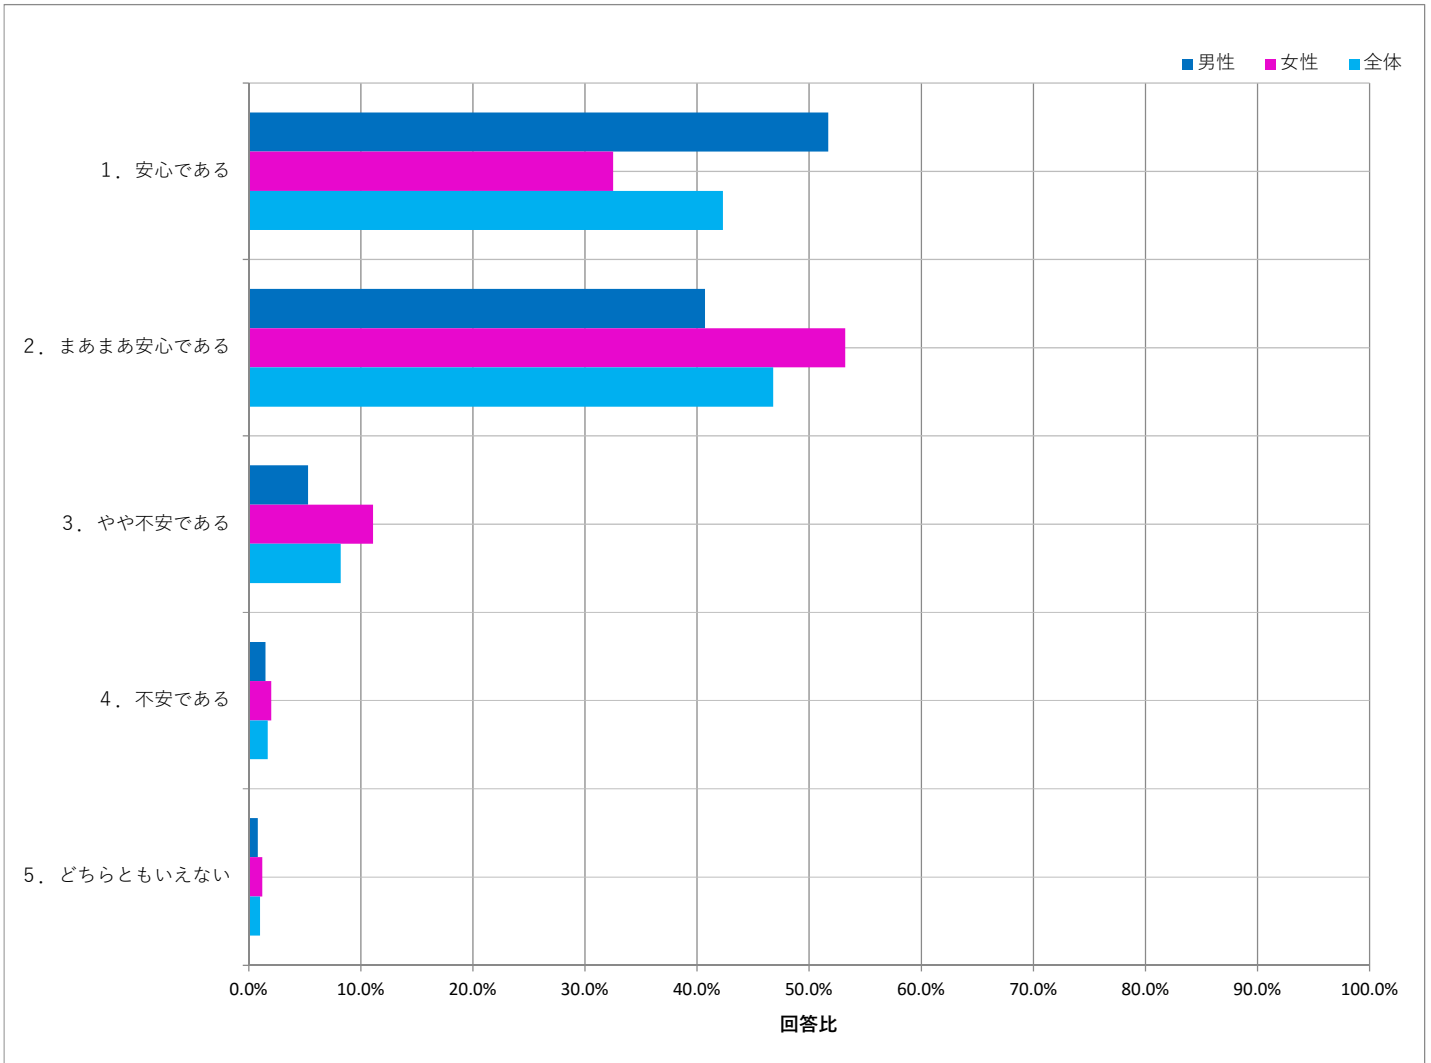

令和3年度第1回インターネットモニターアンケート調査
「安全でおいしい水」「ポタリちゃんツイッター」「ホームページ」

問4-1

水道水の安全性について

あなたは、今使っている水道水の安全性についてどのように思いますか。

N=515

設問	回答数	回答比率	回答数		回答比率
1. 安心である	218	42.3%	安心である	459	89.1%
2. まあまあ安心である	241	46.8%			
3. やや不安である	42	8.2%	不安である	51	9.9%
4. 不安である	9	1.7%			
5. どちらともいえない	5	1.0%			

「安心である」、「まあまあ安心である」の合計が89.1%を占め、「やや不安である」、「不安である」の合計が9.9%という結果でした。

性別の比較では、「安心である」の項目が男性では51.7%と、女性では32.5%であるのに対して上回る結果でした。

性別	回答数・比率					
	男性		女性		全体	
	263		252		515	
1. 安心である	136	51.7%	82	32.5%	218	42.3%
2. まあまあ安心である	107	40.7%	134	53.2%	241	46.8%
3. やや不安である	14	5.3%	28	11.1%	42	8.2%
4. 不安である	4	1.5%	5	2.0%	9	1.7%
5. どちらともいえない	2	0.8%	3	1.2%	5	1.0%

年代	回答数・比率													
	20歳未満	20歳代	30歳代	40歳代	50歳代	60歳代	70歳以上							
	1	16	56	139	125	116	62							
1. 安心である	1	100.0%	8	49.9%	19	33.9%	50	36.0%	48	38.4%	58	50.0%	34	54.9%
2. まあまあ安心である	0	0.0%	7	43.8%	28	50.0%	70	50.4%	63	50.4%	48	41.4%	25	40.3%
3. やや不安である	0	0.0%	1	6.3%	6	10.7%	15	10.8%	9	7.2%	8	6.9%	3	4.8%
4. 不安である	0	0.0%	0	0.0%	1	1.8%	2	1.4%	4	3.2%	2	1.7%	0	0.0%
5. どちらともいえない	0	0.0%	0	0.0%	2	3.6%	2	1.4%	1	0.8%	0	0.0%	0	0.0%