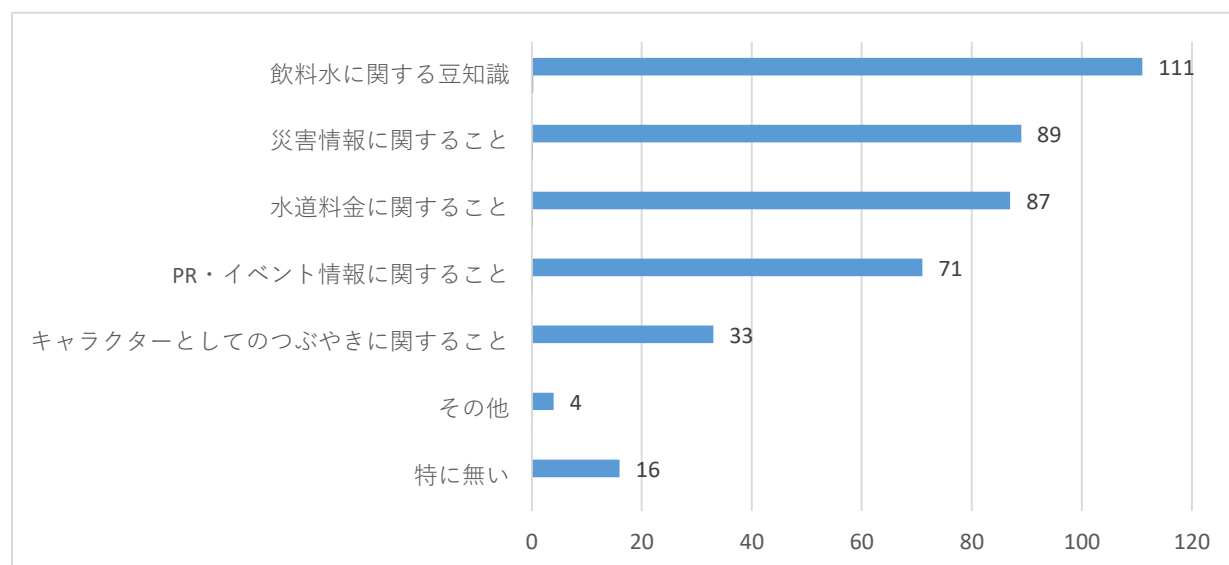

令和5年度 ちば県水ウェブアンケート調査結果

問2 ポタリちゃんツイッターの内容

ポタリちゃんツイッターでどのような内容が見たいと思いますか。
いくつでもお選びください。

設問	回答数	回答比率
飲料水に関する豆知識	111	27.0%
災害情報に関すること	89	21.7%
水道料金に関すること	87	21.2%
PR・イベント情報に関すること	71	17.3%
キャラクターとしてのつぶやきに関すること	33	8.0%
その他	4	0.9%
特に無い	16	3.9%
計	411	100.0%

「飲料水に関する豆知識」が27.0%と最も割合が高く、次いで「災害情報に関すること」が21.7%、「水道料金に関すること」が21.2%の順で割合が高い結果となりました。

その他意見

利用していないし、知らない
ツイッターを使わないのでわからない
千葉の水質を知りたいです
ポタリちゃんの活動予報