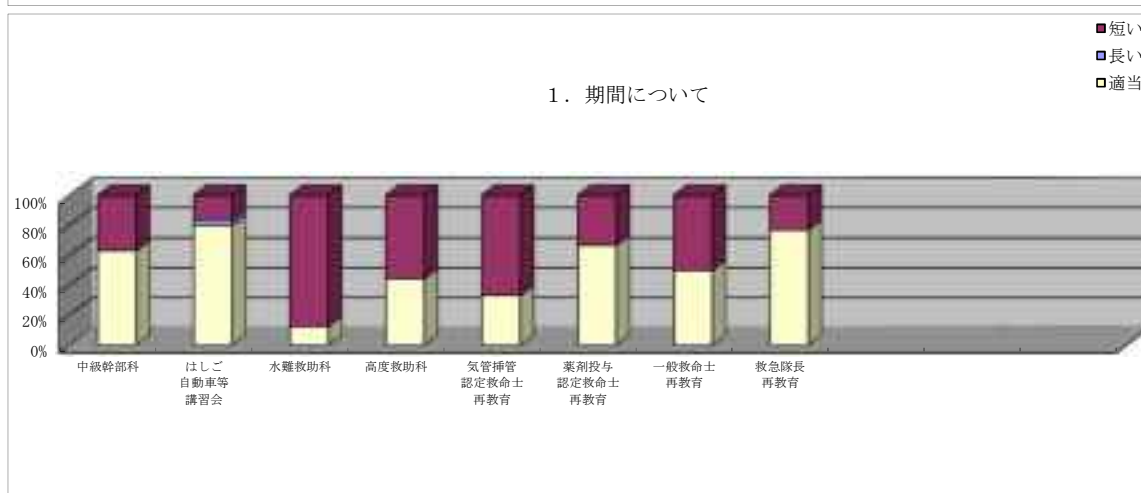

5 専科教育・幹部教育・特別教育 教育訓練アンケート結果

(1) 期間について

	警防科	特殊災害科	予防査察科	危険物科	火災調査科	救急科	救助科		
適当	6	7	21	1	10	66	41		
長い	0	0	0	0	0	1	0		
短い	5	14	7	9	30	20	16		
	中級幹部科	はしご自動車等講習会	水難救助科	高度救助科	気管挿管認定救命士再教育	薬剤投与認定救命士再教育	一般救命士再教育	救急隊長再教育	
適当	12	20	2	4	2	4	3	10	
長い	0	1	0	0	0	0	0	0	
短い	7	4	14	5	4	2	3	3