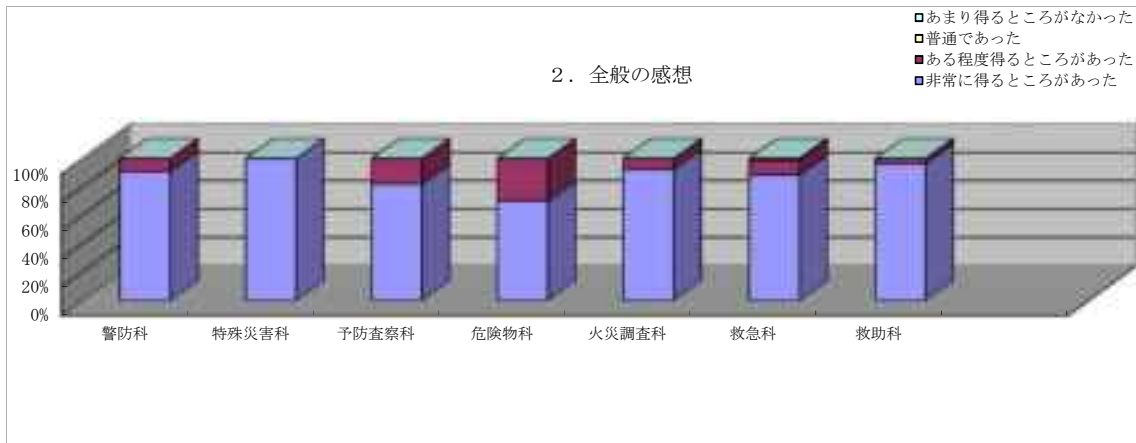

(2) 全般の感想

	警防科	特殊災害科	予防査察科	危険物科	火災調査科	救急科	救助科		
非常に得るところがあった	10	21	23	7	37	77	55		
ある程度得るところがあった	1	0	5	3	3	9	2		
普通であった	0	0	0	0	0	1	0		
あまり得るところがなかった	0	0	0	0	0	0	0		
	中級幹部科	はしご自動車等講習会	水難救助科	高度救助科	気管挿管認定救命士再教育	薬剤投与認定救命士再教育	一般救命士再教育	救急隊長再教育	
非常に得るところがあった	18	17	12	9	3	4	5	8	
ある程度得るところがあった	1	8	4	0	2	2	1	5	
普通であった	0	0	0	0	1	0	0	0	
あまり得るところがなかった	0	0	0	0	0	0	0	0