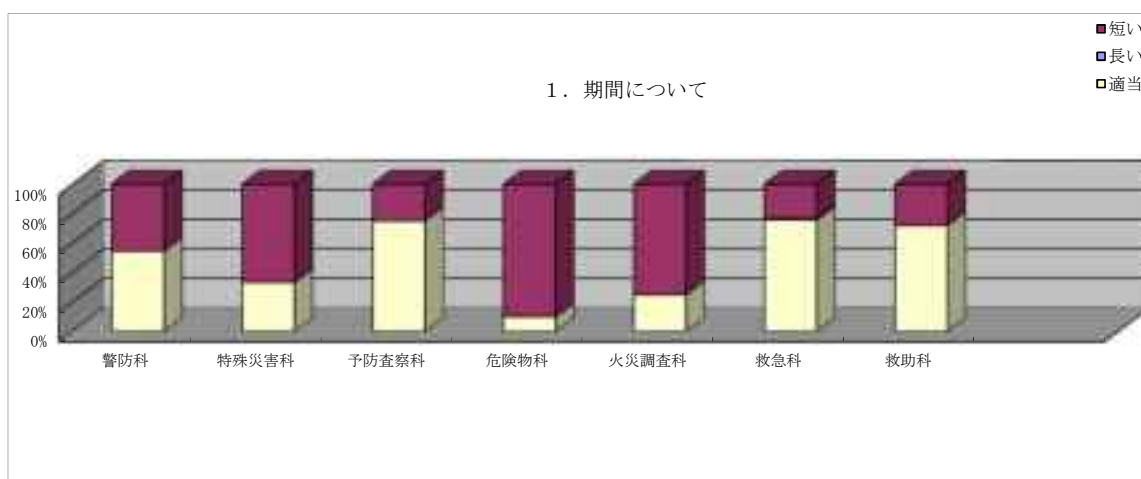

5 専科教育・幹部教育・特別教育 教育訓練アンケート結果

(1) 期間について

	警防科	特殊災害科	予防査察科	危険物科	火災調査科	救急科	救助科		
適当	6	7	21	1	10	66	41		
長い	0	0	0	0	0	1	0		
短い	5	14	7	9	30	20	16		
	中級幹部科	はしご自動車等講習会	水難救助科	高度救助科	気管挿管認定救命士再教育	薬剤投与認定救命士再教育	一般救命士再教育	救急隊長再教育	
適当	12	20	2	4	2	4	3	10	
長い	0	1	0	0	0	0	0	0	
短い	7	4	14	5	4	2	3	3