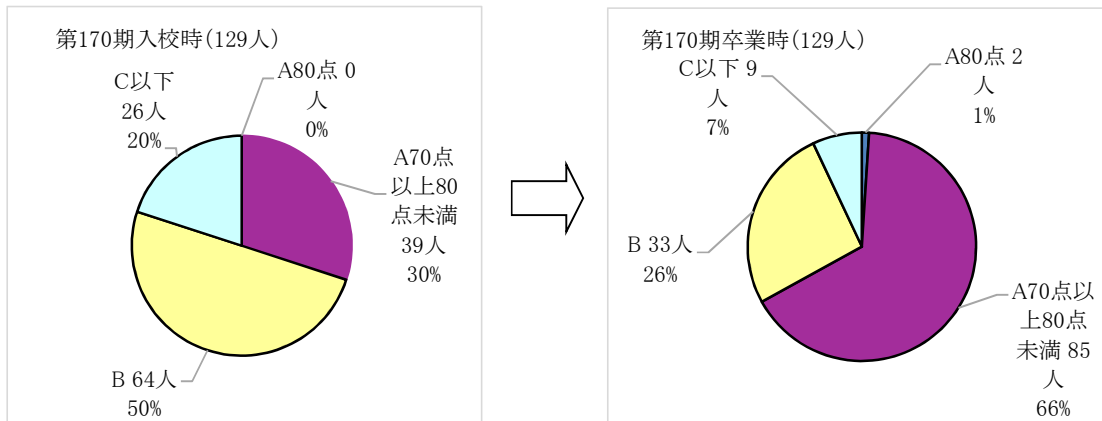

(4) 体力測定結果

体力測定は、握力・上体起こし・長座体前屈・反復横とび・1500m走・20mシャトルラン・立ち幅跳び・懸垂の得点を集計したものにより評定した。

図1