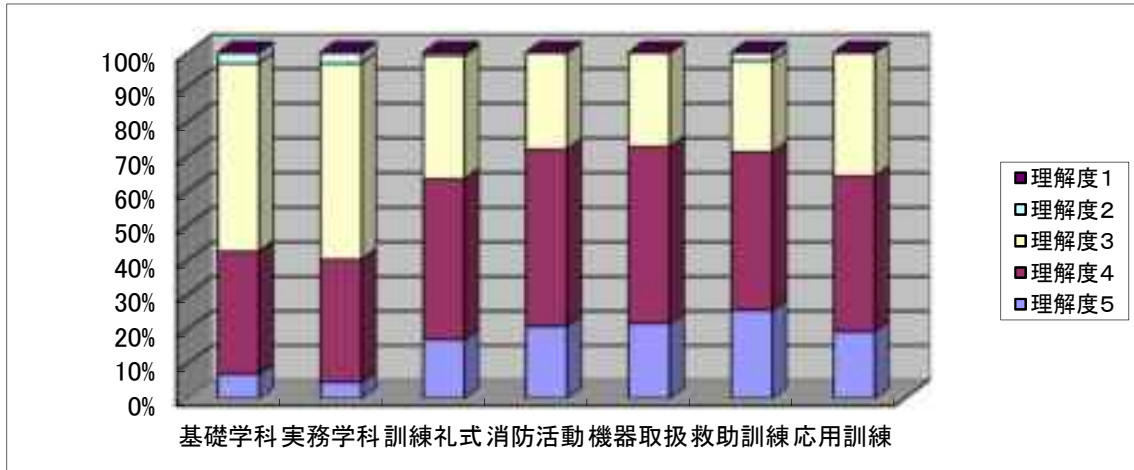

(3)教育訓練アンケート結果

5=極めて良く理解できた(100%超)、4=理解できた(100%)、3=概ね理解できた(80%以上100%未満)、2=あまり理解できなかった(50%以上80%未満)、1=理解できなかった(50%未満)

初任科170期

	基礎学科	実務学科	訓練礼式	消防活動	機器取扱	救助訓練	応用訓練
理解度5	9	6	22	27	28	33	25
理解度4	46	46	60	66	66	59	58
理解度3	70	73	46	36	35	34	46
理解度2	4	4	1	0	0	3	0
理解度1	0	0	0	0	0	0	0