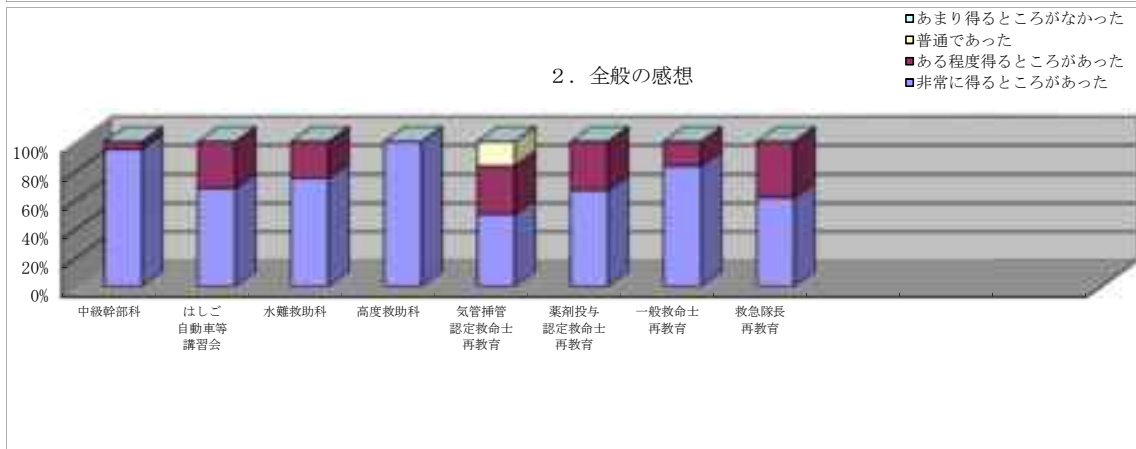

(2) 全般の感想

	警防科	特殊災害科	予防査察科	危険物科	火災調査科	救急科	救助科		
非常に得るところがあった	10	21	23	7	37	77	55		
ある程度得るところがあった	1	0	5	3	3	9	2		
普通であった	0	0	0	0	0	1	0		
あまり得るところがなかった	0	0	0	0	0	0	0		
	中級幹部科	はしご自動車等講習会	水難救助科	高度救助科	気管挿管認定救命士再教育	薬剤投与認定救命士再教育	一般救命士再教育	救急隊長再教育	
非常に得るところがあった	18	17	12	9	3	4	5	8	
ある程度得るところがあった	1	8	4	0	2	2	1	5	
普通であった	0	0	0	0	1	0	0	0	
あまり得るところがなかった	0	0	0	0	0	0	0	0