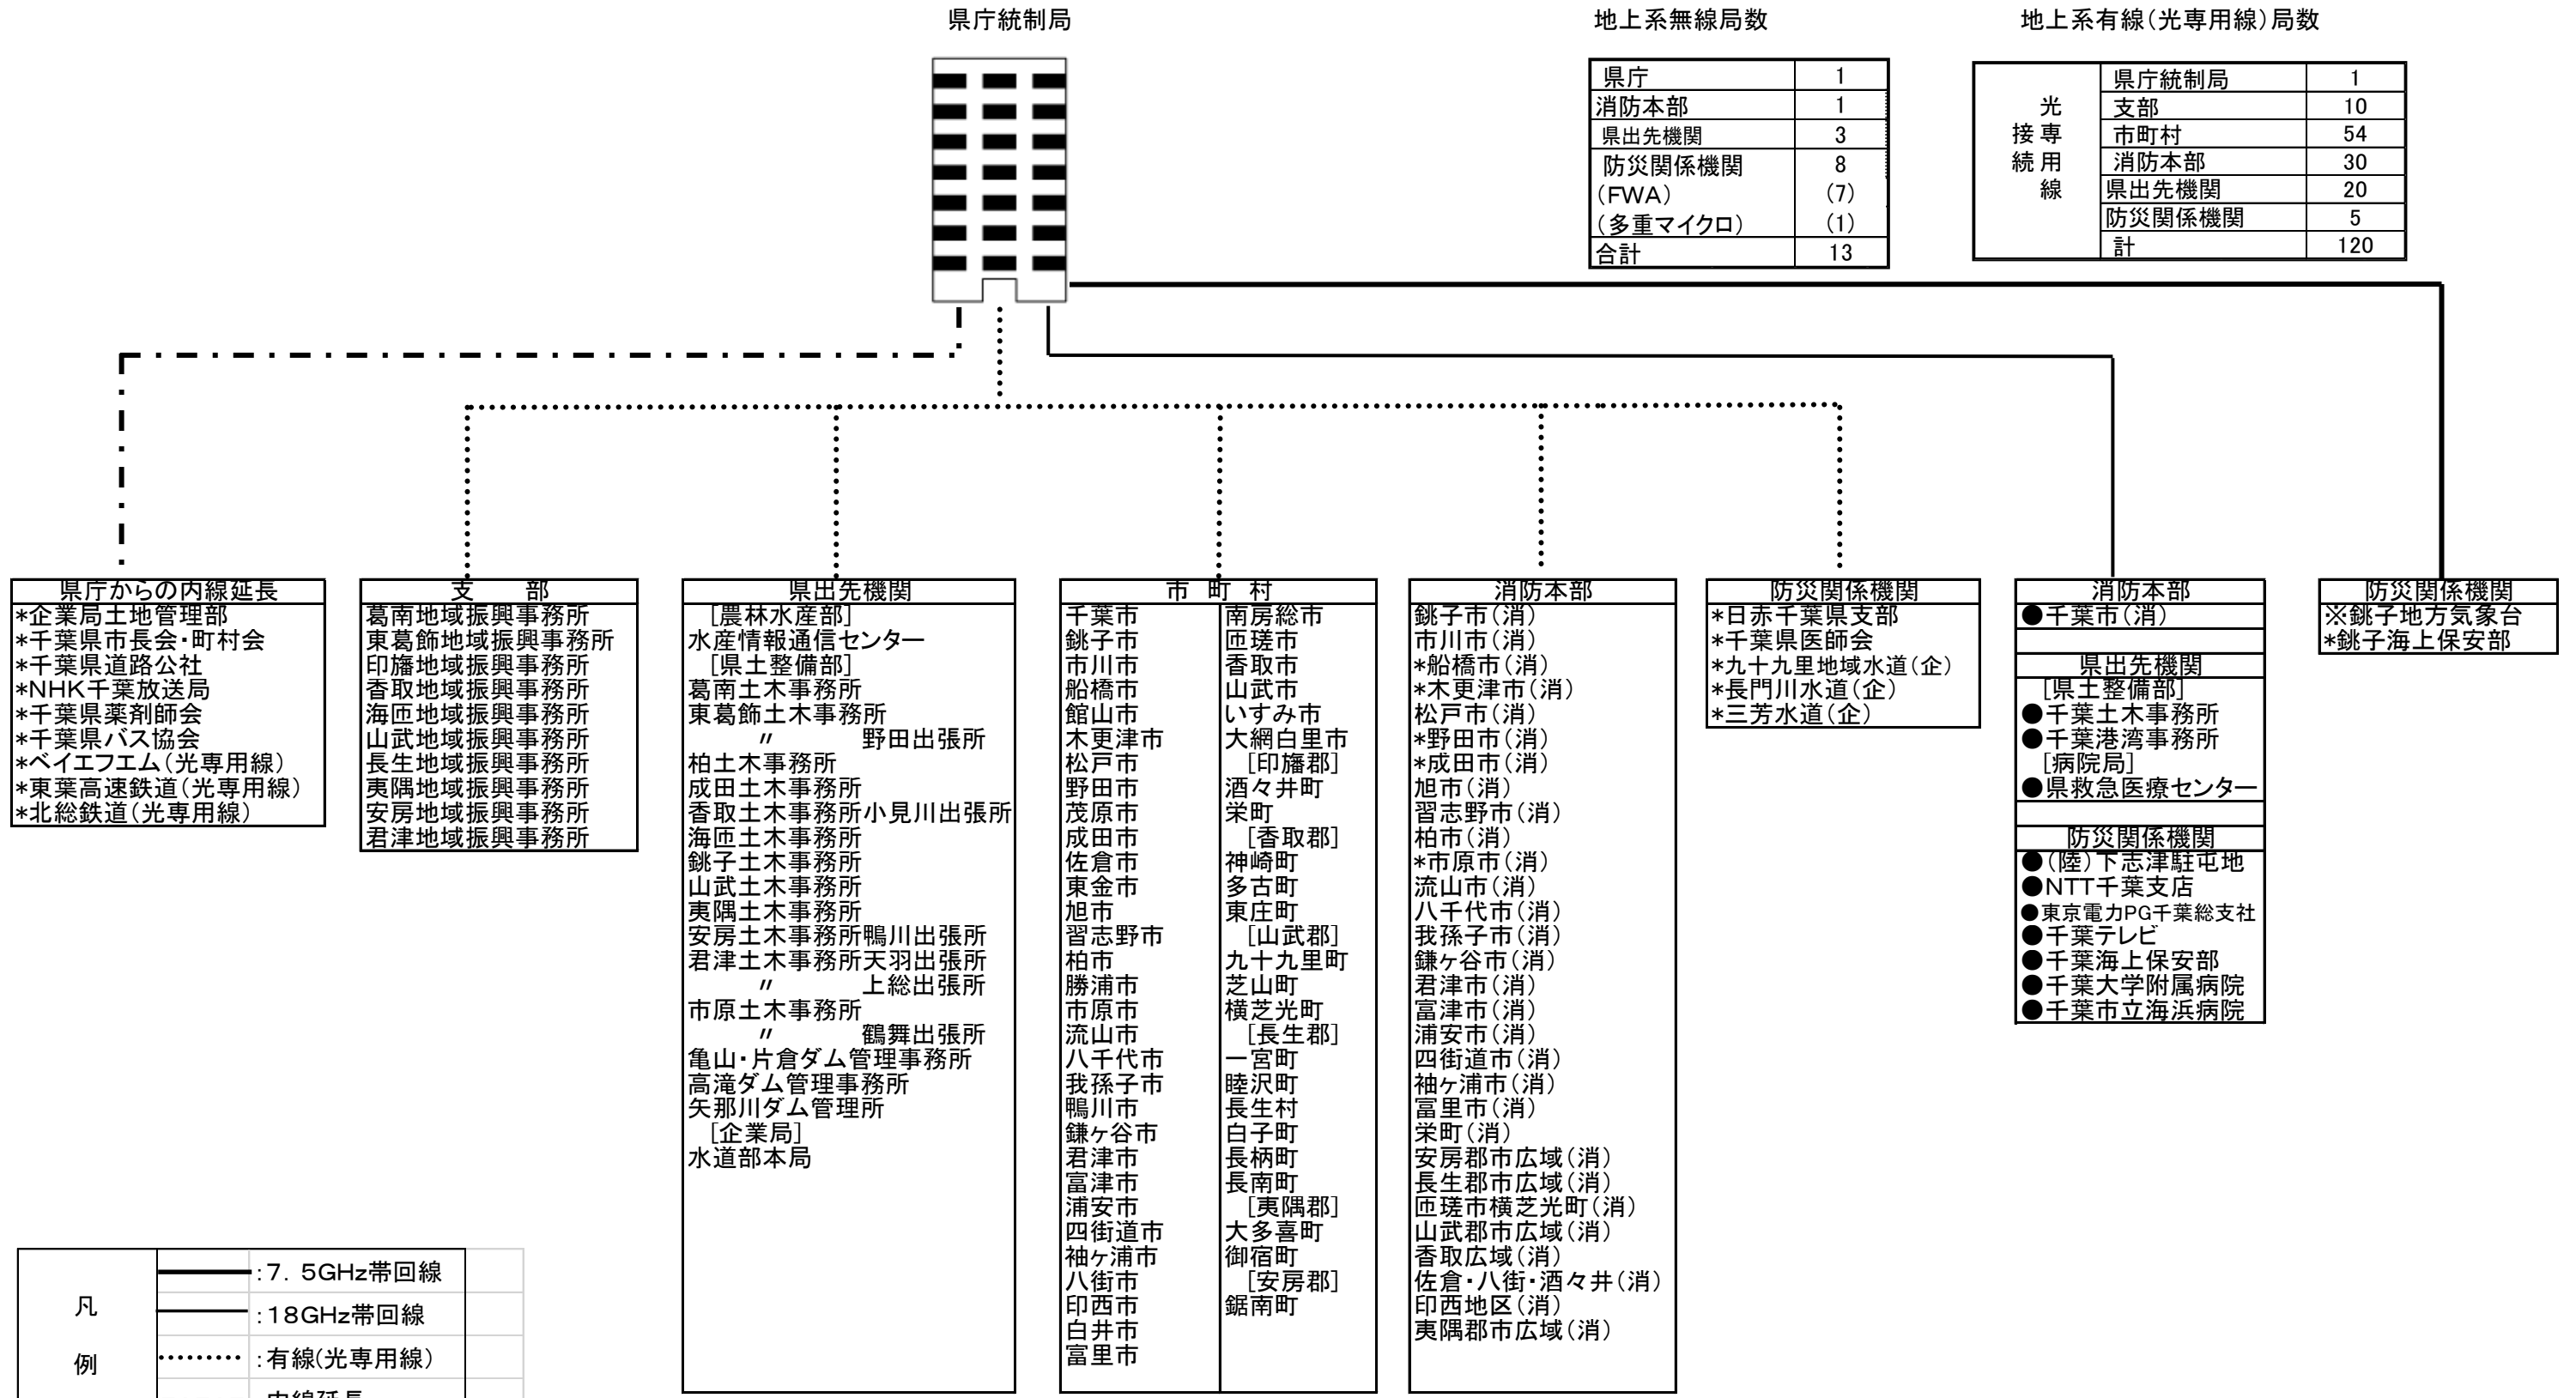

防災行政無線地上系回線構成図 (令和4年4月現在)

県庁からの内線延長	
*企業局土地管理部	
*千葉県市長会・町村会	
*千葉県道路公社	
*NHK千葉放送局	
*千葉県薬剤師会	
*千葉県バス協会	
*ベイエフエム(光専用線)	
*東葉高速鉄道(光専用線)	
*北総鉄道(光専用線)	

支 部	
葛南地域振興事務所	
東葛飾地域振興事務所	
印旛地域振興事務所	
香取地域振興事務所	
海匝地域振興事務所	
山武地域振興事務所	
長生地域振興事務所	
夷隅地域振興事務所	
安房地域振興事務所	
君津地域振興事務所	