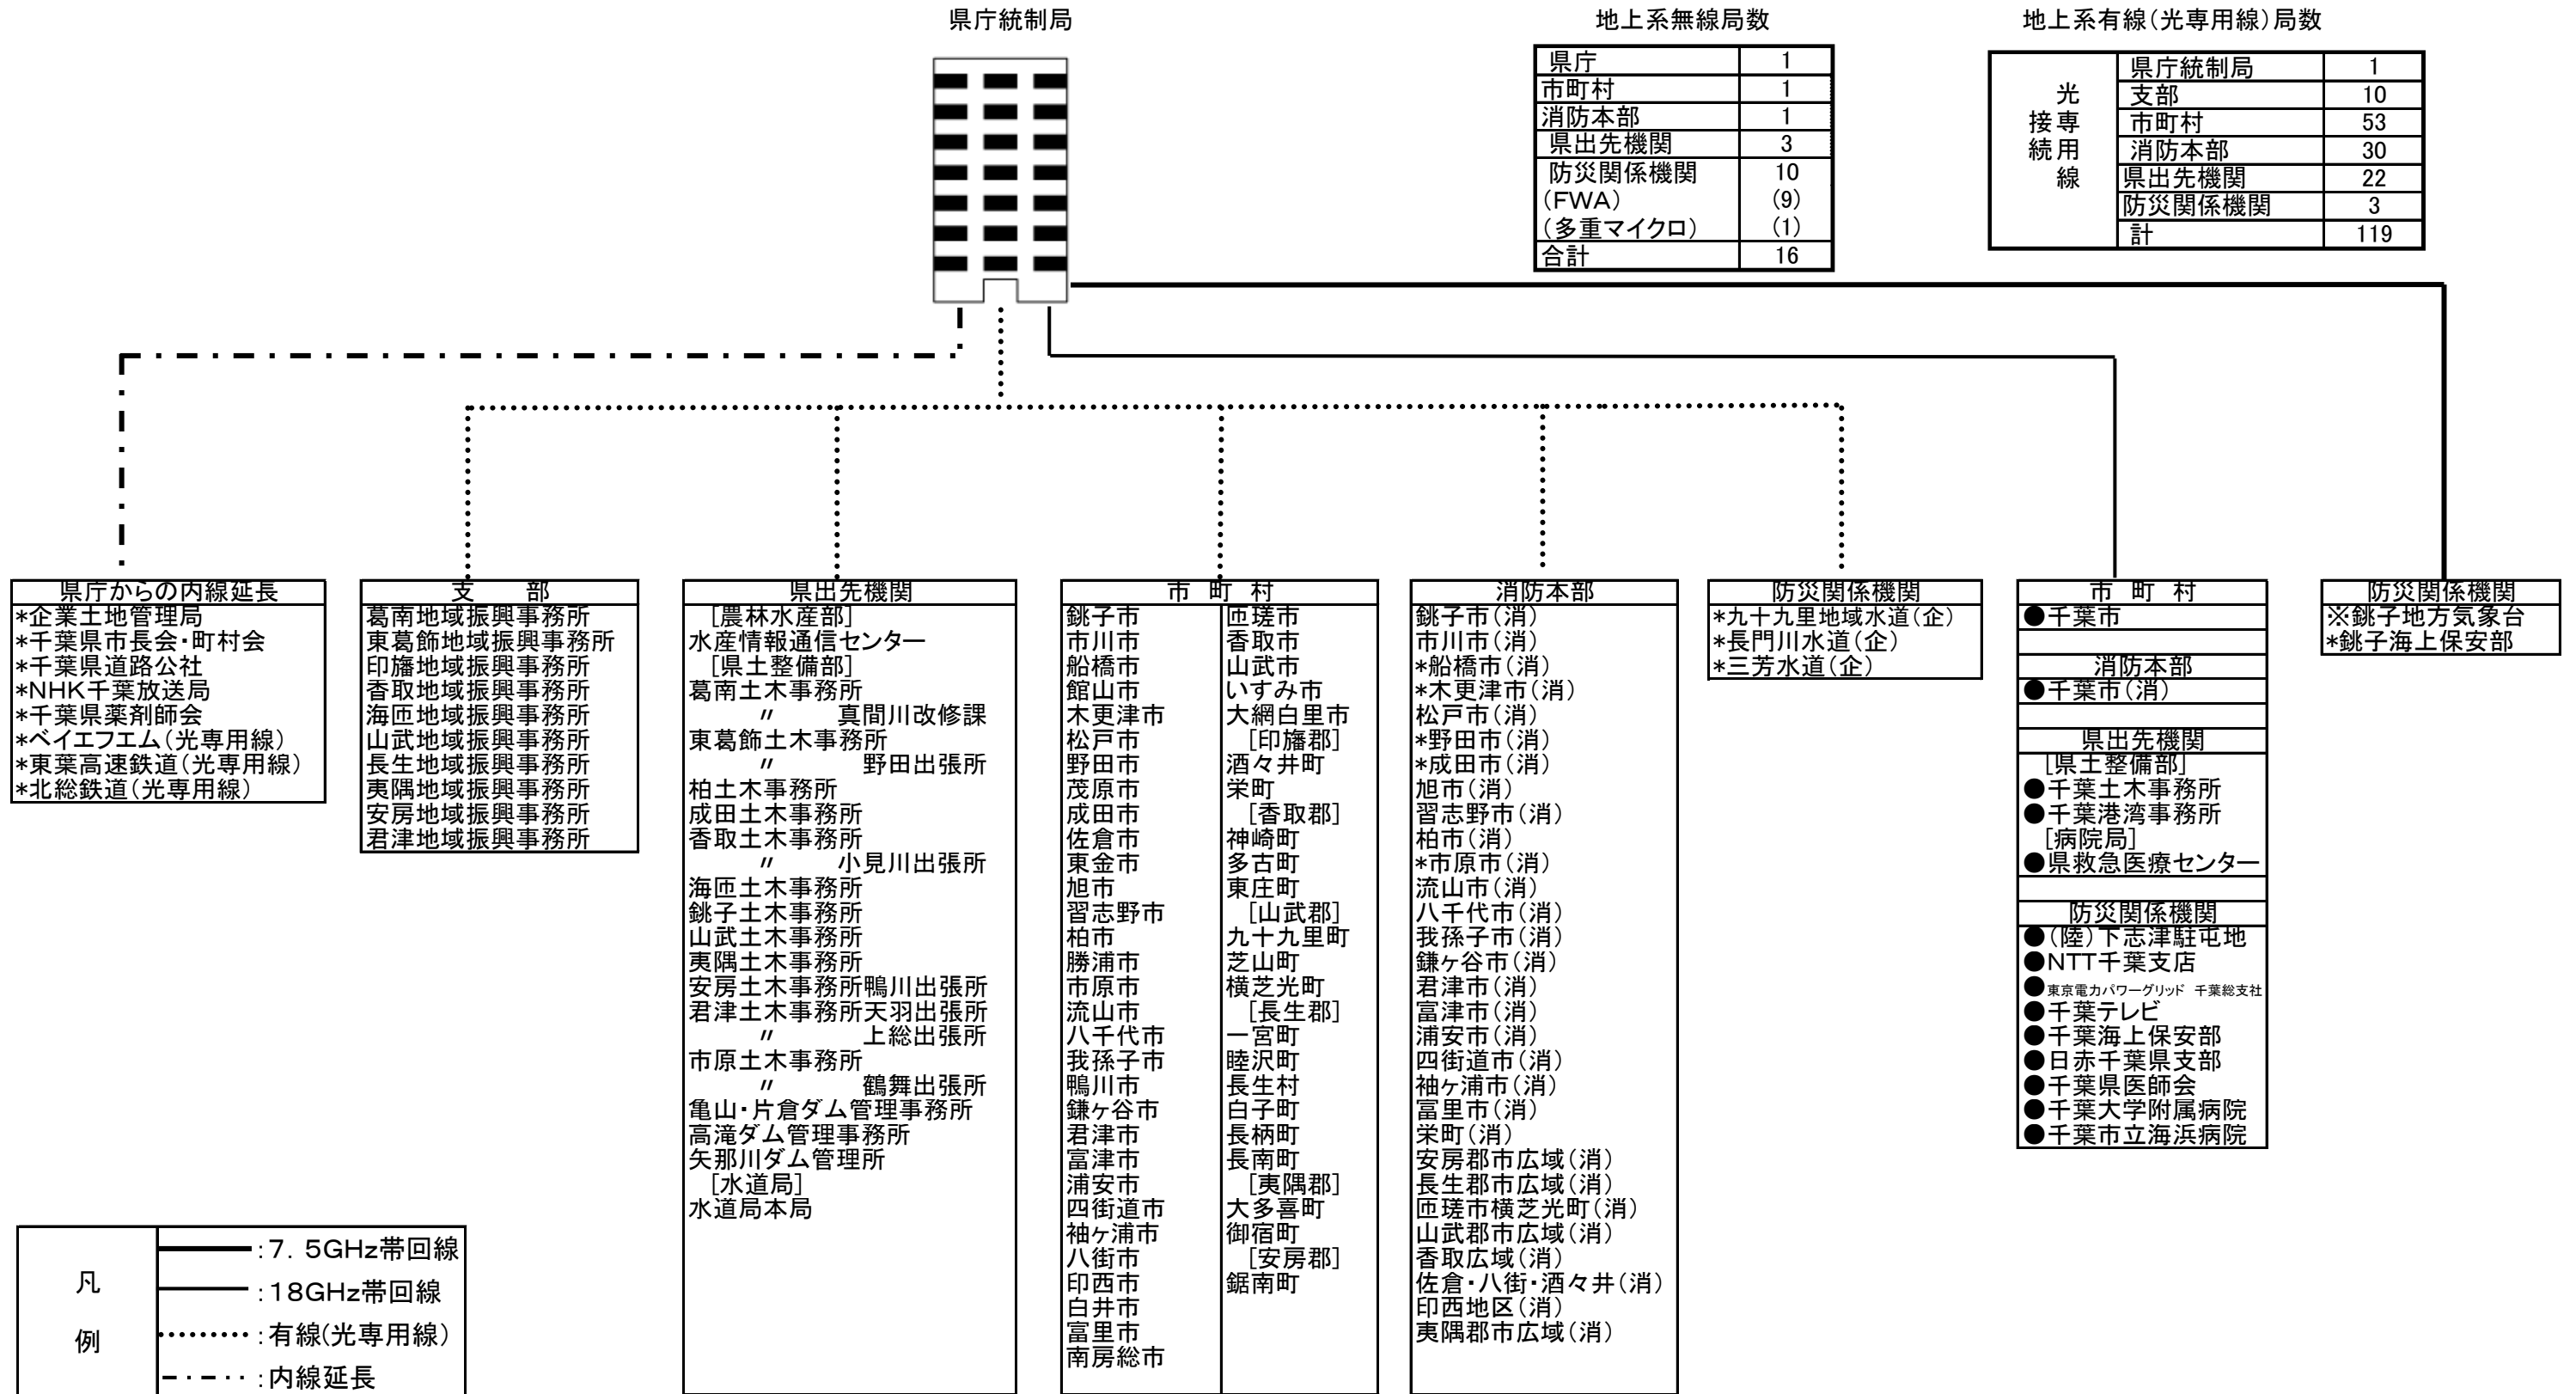

防災行政無線地上系回線構成図 (平成29年4月現在)

図1

(注1) ●印の局は地上系無線局(FWA)
 (注2) ※印の局は地上系無線(多重マイクロ局)
 (注3) *印の局は内線延長局
 (注4) 合同庁舎内の内線延長局は記載省略。