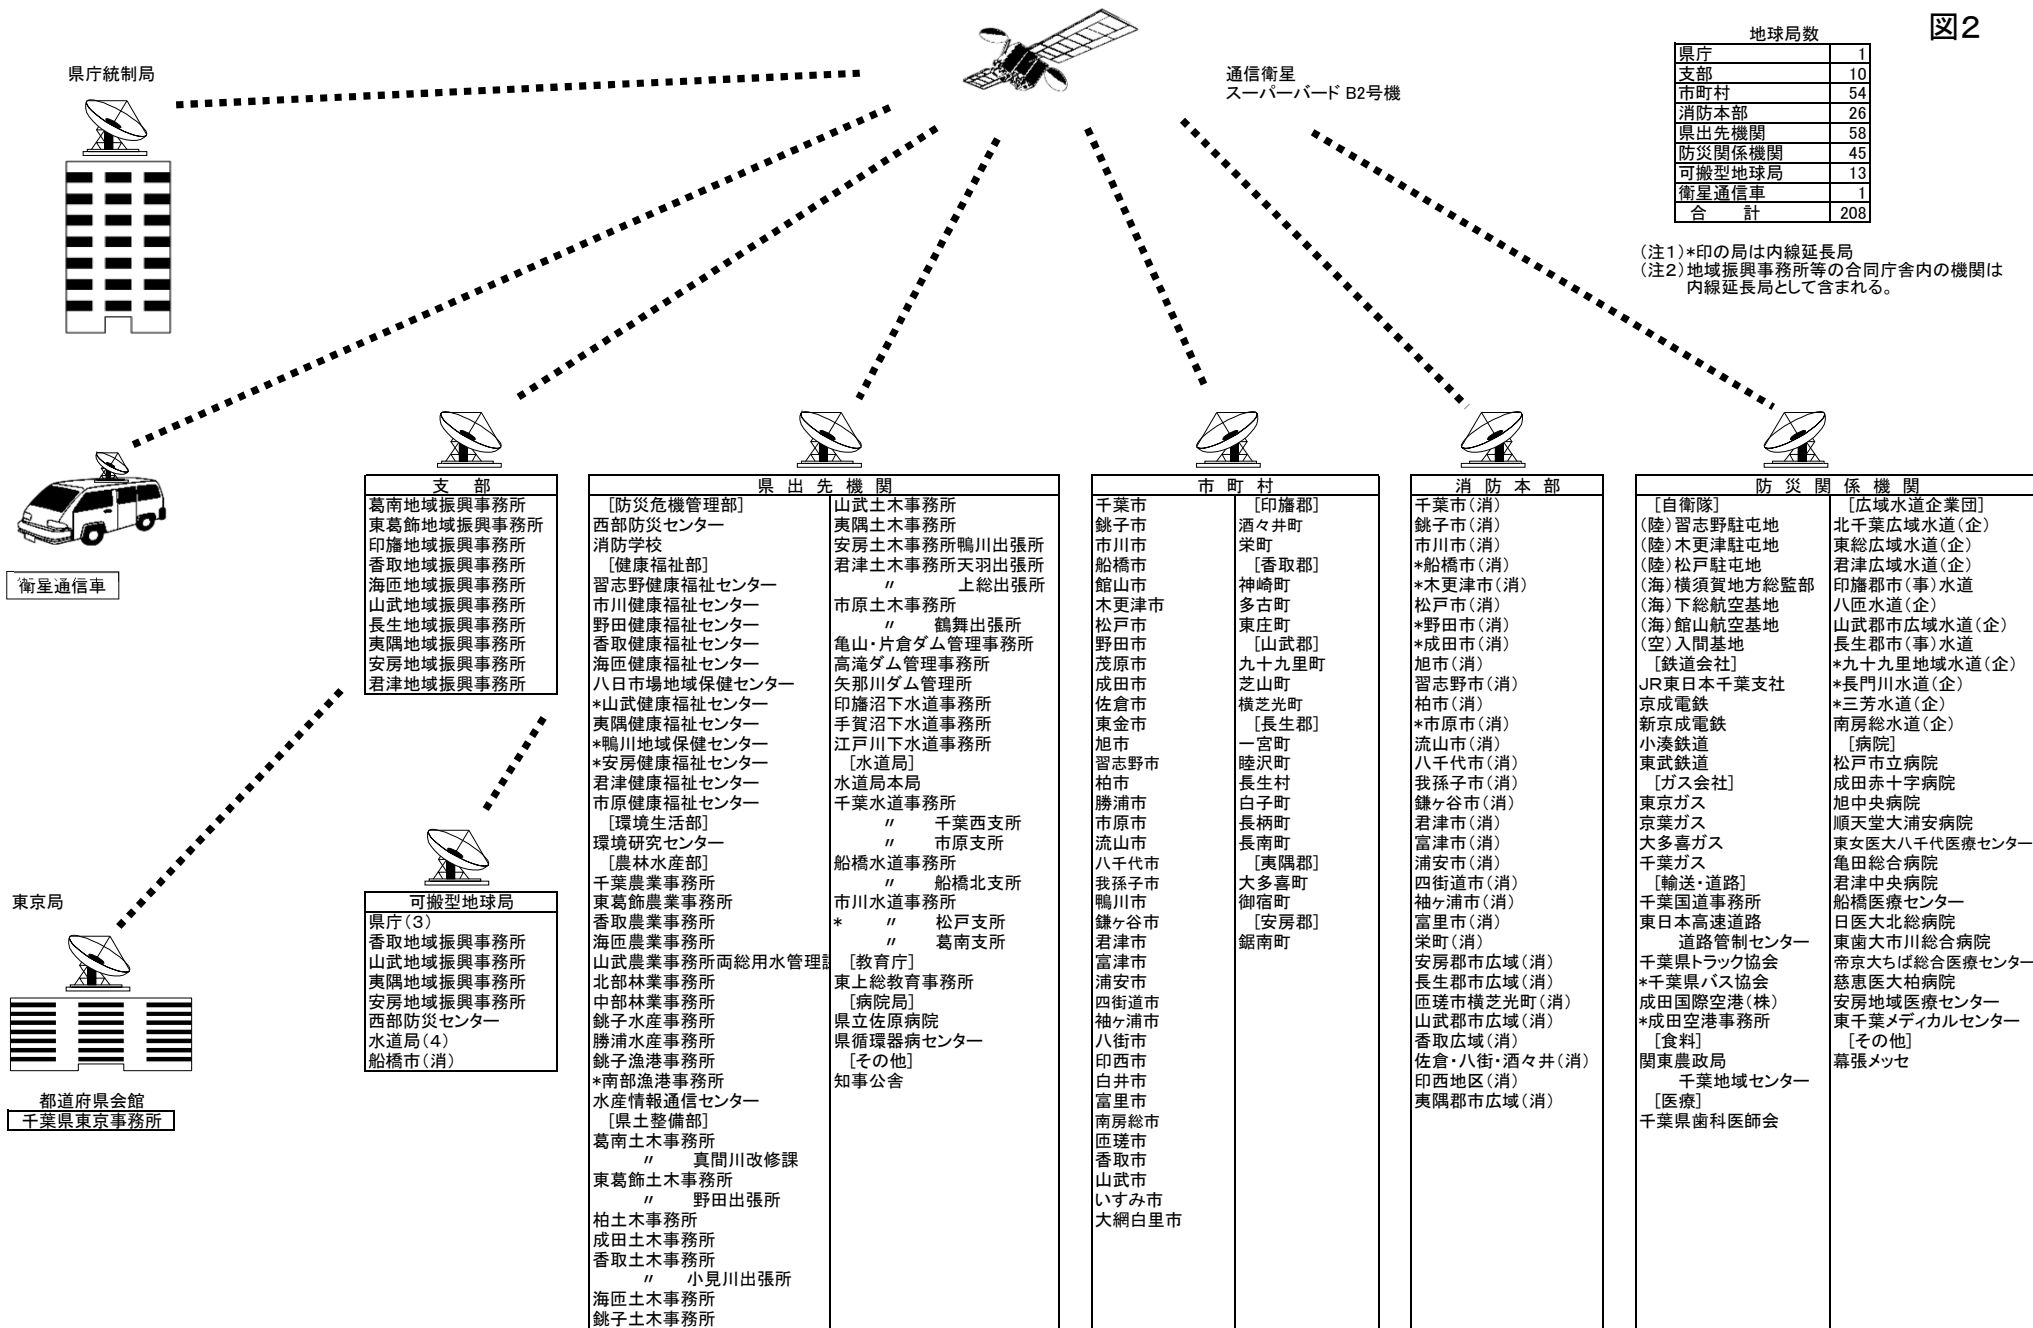

# 防災行政無線衛星系回線構成図 (平成28年4月現在)

図2

地球局数	
県庁	1
支所	10
市町村	54
消防本部	26
県出先機関	58
防災関係機関	45
可搬型地球局	13
衛星通信車	1
合計	208

(注1) \*印の局は内線延長局  
(注2) 地域振興事務所等の合同庁舎内の機関は内線延長局として含まれる。

**支所**

葛南地域振興事務所  
東葛飾地域振興事務所  
印旛地域振興事務所  
香取地域振興事務所  
海匝地域振興事務所  
山武地域振興事務所  
長生地域振興事務所  
夷隅地域振興事務所  
安房地域振興事務所  
君津地域振興事務所