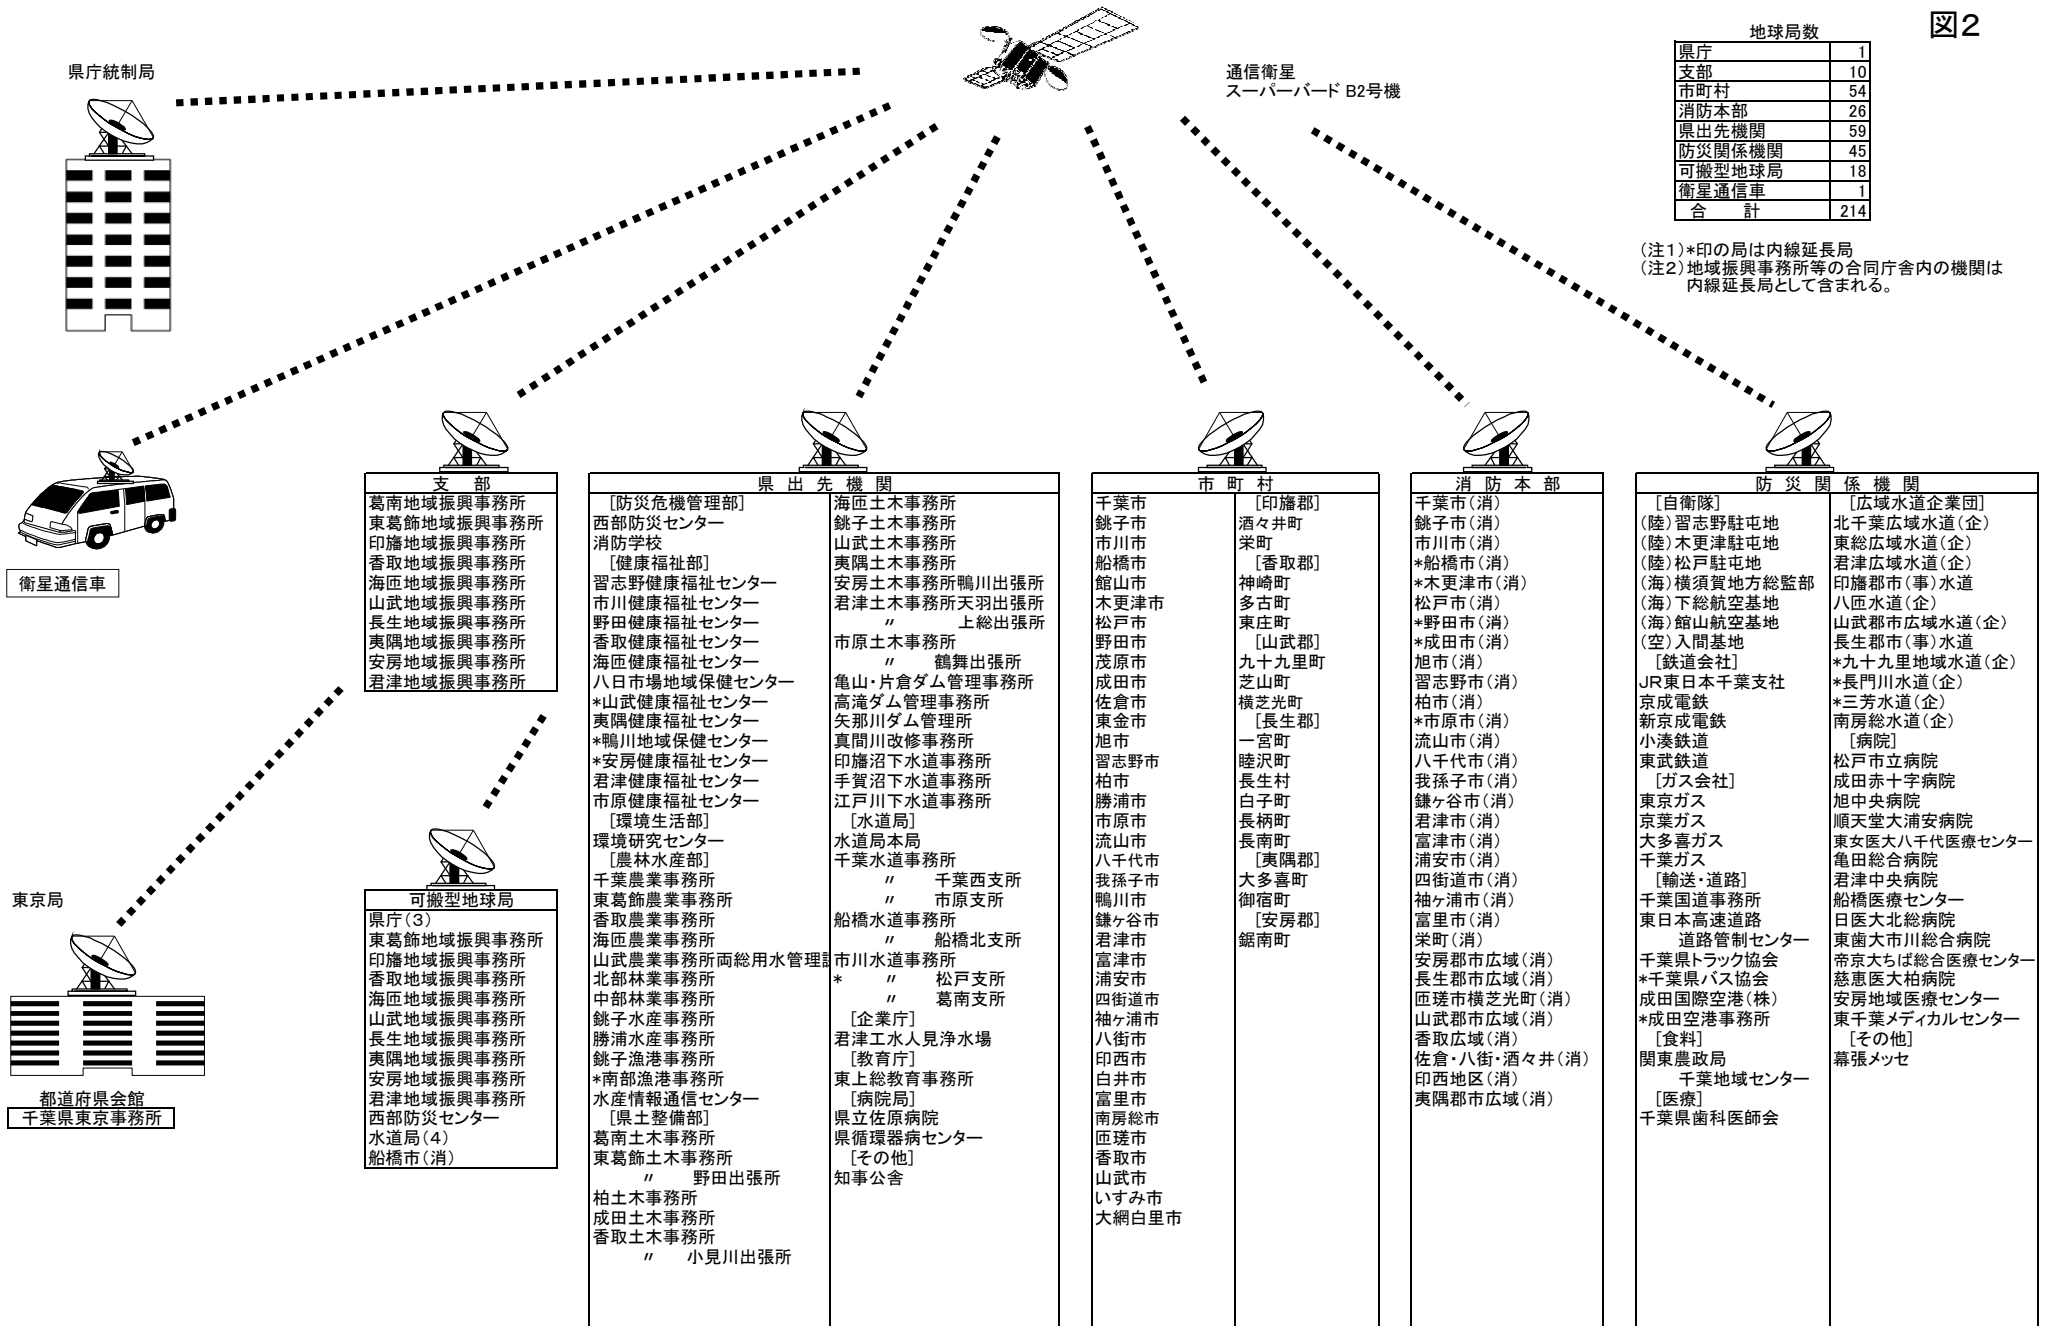

防災行政無線衛星系回線構成図 (平成27年4月現在)

図2

- 支 部
- 葛南地域振興事務所
 - 東葛飾地域振興事務所
 - 印旛地域振興事務所
 - 香取地域振興事務所
 - 海匝地域振興事務所
 - 山武地域振興事務所
 - 長生地域振興事務所
 - 夷隅地域振興事務所
 - 安房地域振興事務所
 - 君津地域振興事務所

- 可搬型地球局
- 県庁(3)
 - 東葛飾地域振興事務所
 - 印旛地域振興事務所
 - 香取地域振興事務所
 - 海匝地域振興事務所
 - 山武地域振興事務所
 - 長生地域振興事務所
 - 夷隅地域振興事務所
 - 安房地域振興事務所
 - 君津地域振興事務所
 - 西部防災センター
 - 水道局(4)
 - 船橋市(消)

- 県出先機関
- [防災危機管理部]
 - 西部防災センター
 - 消防学校
 - [健康福祉部]
 - 習志野健康福祉センター
 - 市川健康福祉センター
 - 野田健康福祉センター
 - 香取健康福祉センター
 - 海匝健康福祉センター
 - 八日市場地域保健センター
 - *山武健康福祉センター
 - 夷隅健康福祉センター
 - *鴨川地域保健センター
 - *安房健康福祉センター
 - 君津健康福祉センター
 - 市原健康福祉センター
 - [環境生活部]
 - 環境研究センター
 - [農林水産部]
 - 千葉農業事務所
 - 東葛飾農業事務所
 - 香取農業事務所
 - 海匝農業事務所
 - 山武農業事務所
 - 北部林業事務所
 - 中部林業事務所
 - 銚子水産事務所
 - 勝浦水産事務所
 - 銚子漁港事務所
 - *南部漁港事務所
 - 水産情報通信センター
 - [県土整備部]
 - 葛南土木事務所
 - 東葛飾土木事務所
 - " 野田出張所
 - 柏土木事務所
 - 成田土木事務所
 - 香取土木事務所
 - " 小見川出張所
 - 海匝土木事務所
 - 銚子土木事務所
 - 山武土木事務所
 - 夷隅土木事務所
 - 君津土木事務所
 - 市原土木事務所
 - 市原土木事務所
 - " 鶴舞出張所
 - 亀山・片倉ダム管理事務所
 - 高滝ダム管理事務所
 - 矢那川ダム管理所
 - 真間川改修事務所
 - 印旛沼下水道事務所
 - 手賀沼下水道事務所
 - 江戸川下水道事務所
 - [水道局]
 - 水道局本局
 - 千葉水道事務所
 - " 千葉西支所
 - " 市原支所
 - 船橋水道事務所
 - " 船橋北支所
 - 市川水道事務所
 - * " 松戸支所
 - " 葛南支所
 - [企業庁]
 - 君津水人見浄水場
 - [教育庁]
 - 東上総教育事務所
 - [病院局]
 - 県立佐原病院
 - 県循環器病センター
 - [その他]
 - 知事公舎