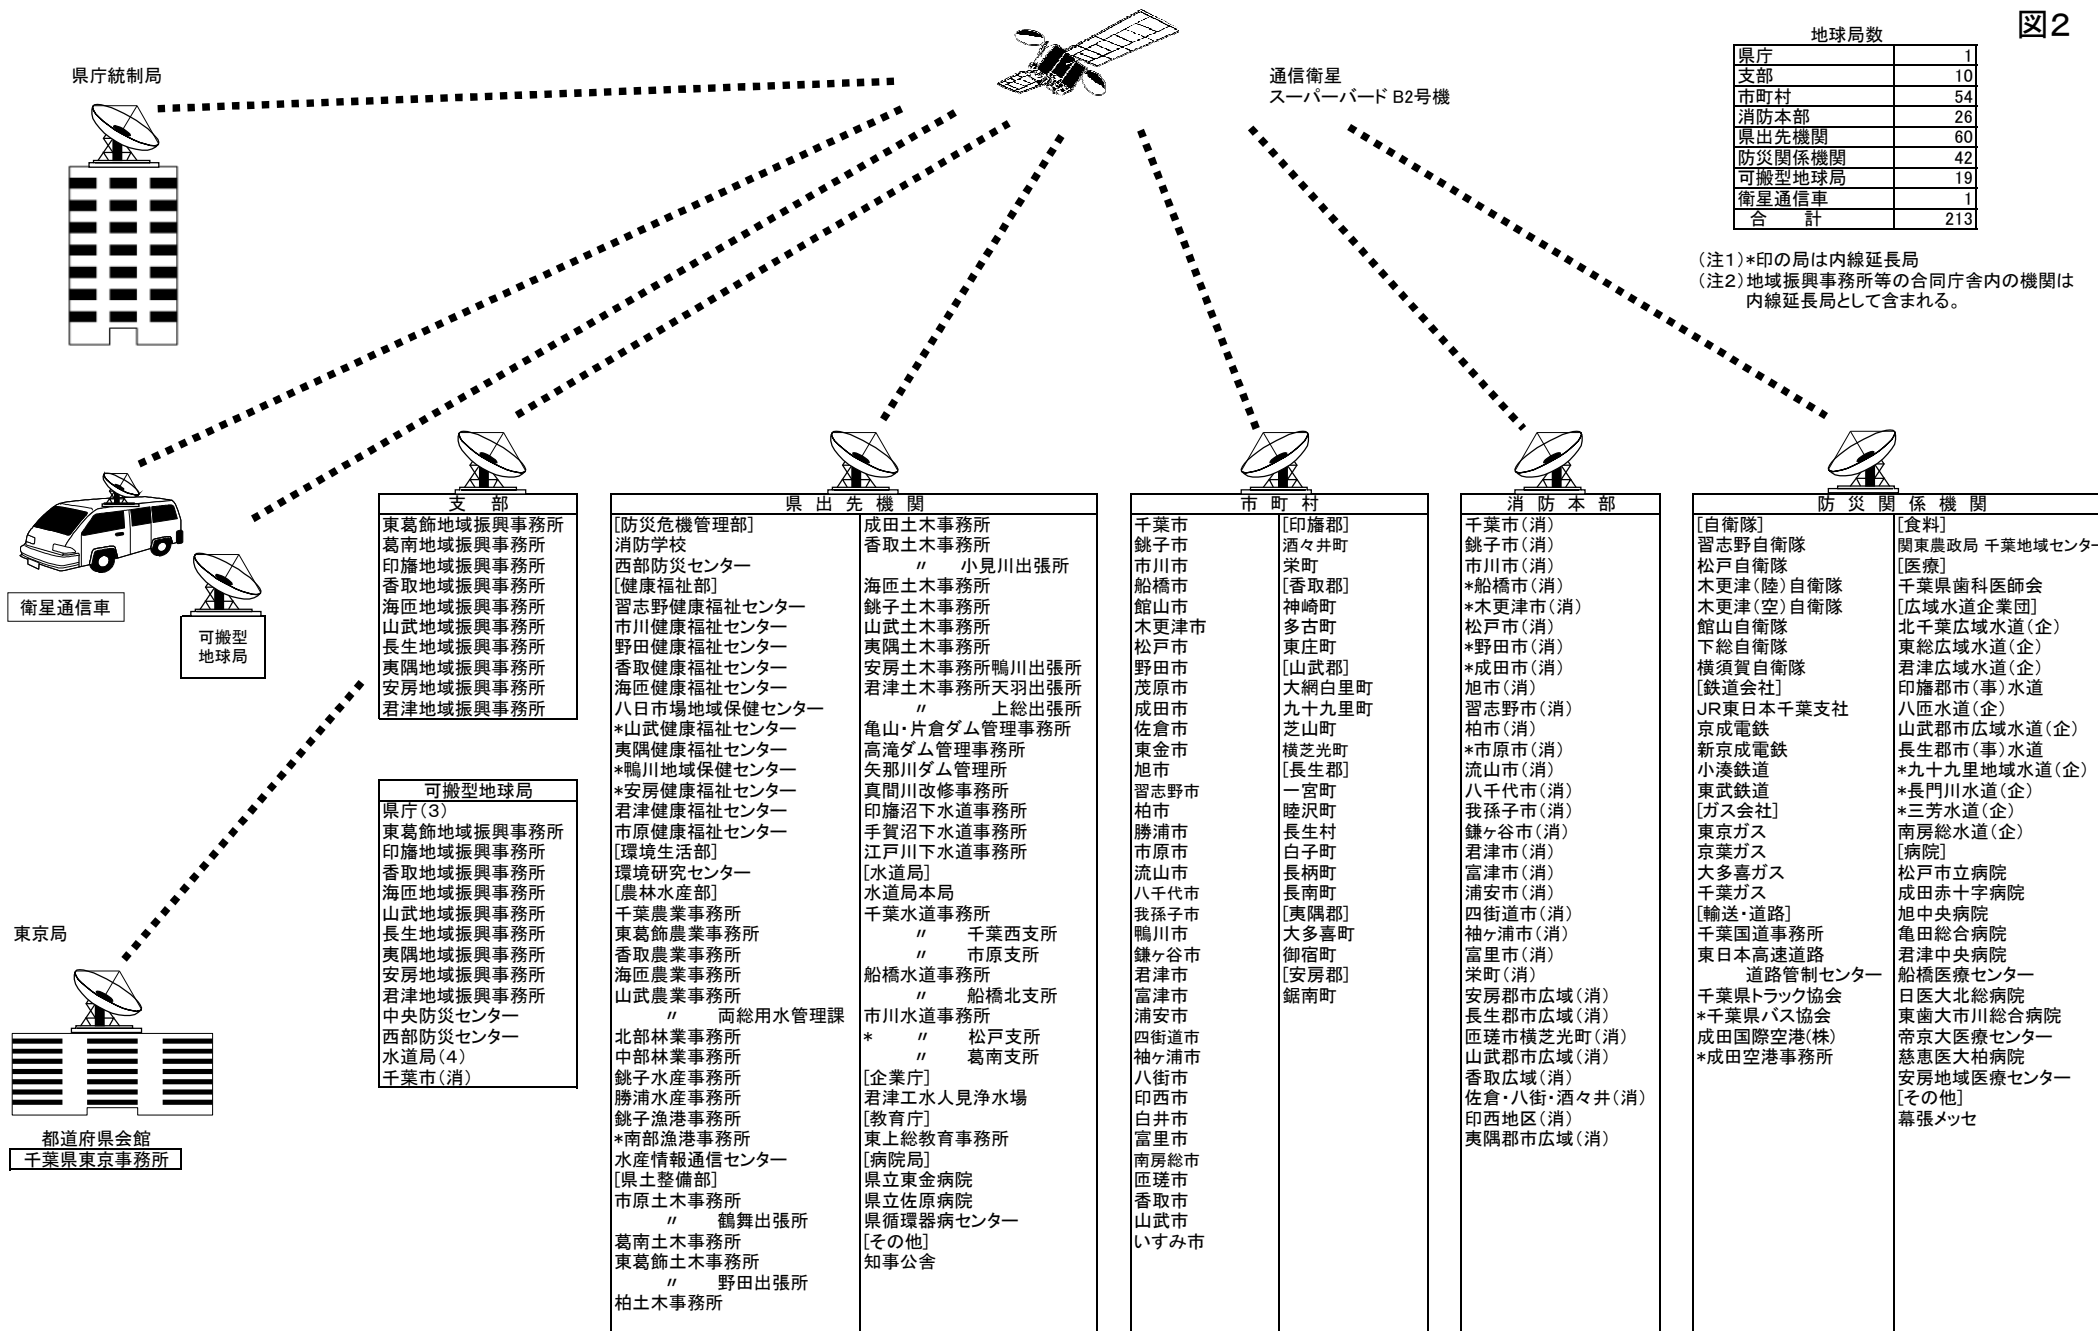

防災行政無線衛星系回線構成図 (平成24年4月現在)

図2

県庁	1
支部	10
市町村	54
消防本部	26
県出先機関	60
防災関係機関	42
可搬型地球局	19
衛星通信車	1
合 計	213

(注1)*印の局は内線延長局
 (注2)地域振興事務所等の合同庁舎内の機関は内線延長局として含まれる。

- 支 部**
- 東葛飾地域振興事務所
 - 葛南地域振興事務所
 - 印旛地域振興事務所
 - 香取地域振興事務所
 - 海匝地域振興事務所
 - 山武地域振興事務所
 - 長生地域振興事務所
 - 夷隅地域振興事務所
 - 安房地域振興事務所
 - 君津地域振興事務所