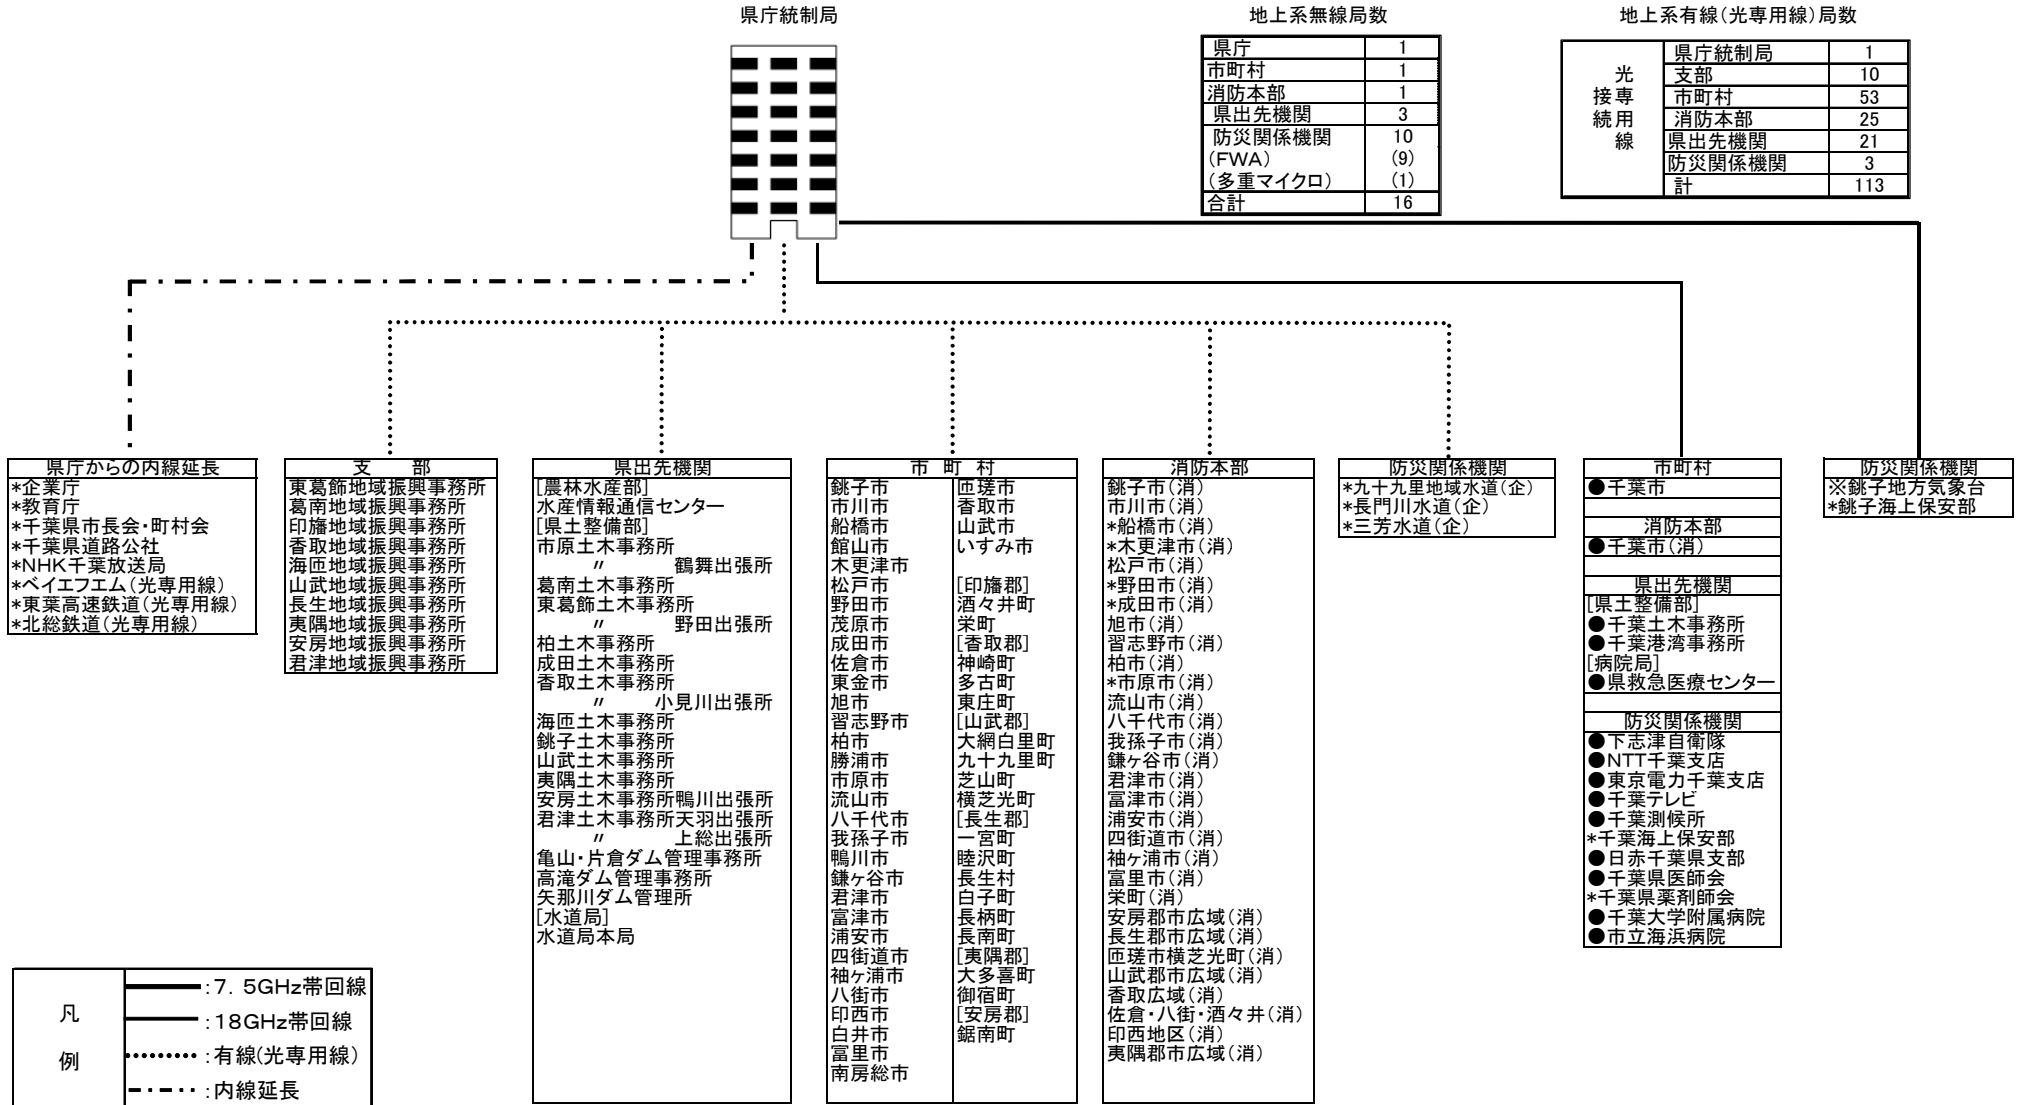

防災行政無線地上系回線構成図 (平成24年4月現在)

図1

(注1) ●印の局は地上系無線(FWA)局
 (注2) ※印の局は地上系無線(多重マイクロ)局
 (注3) *印の局は内線延長局
 (注4) 地域振興事務所及び土木事務所等の合同庁舎内の機関は内線延長局として含まれる。