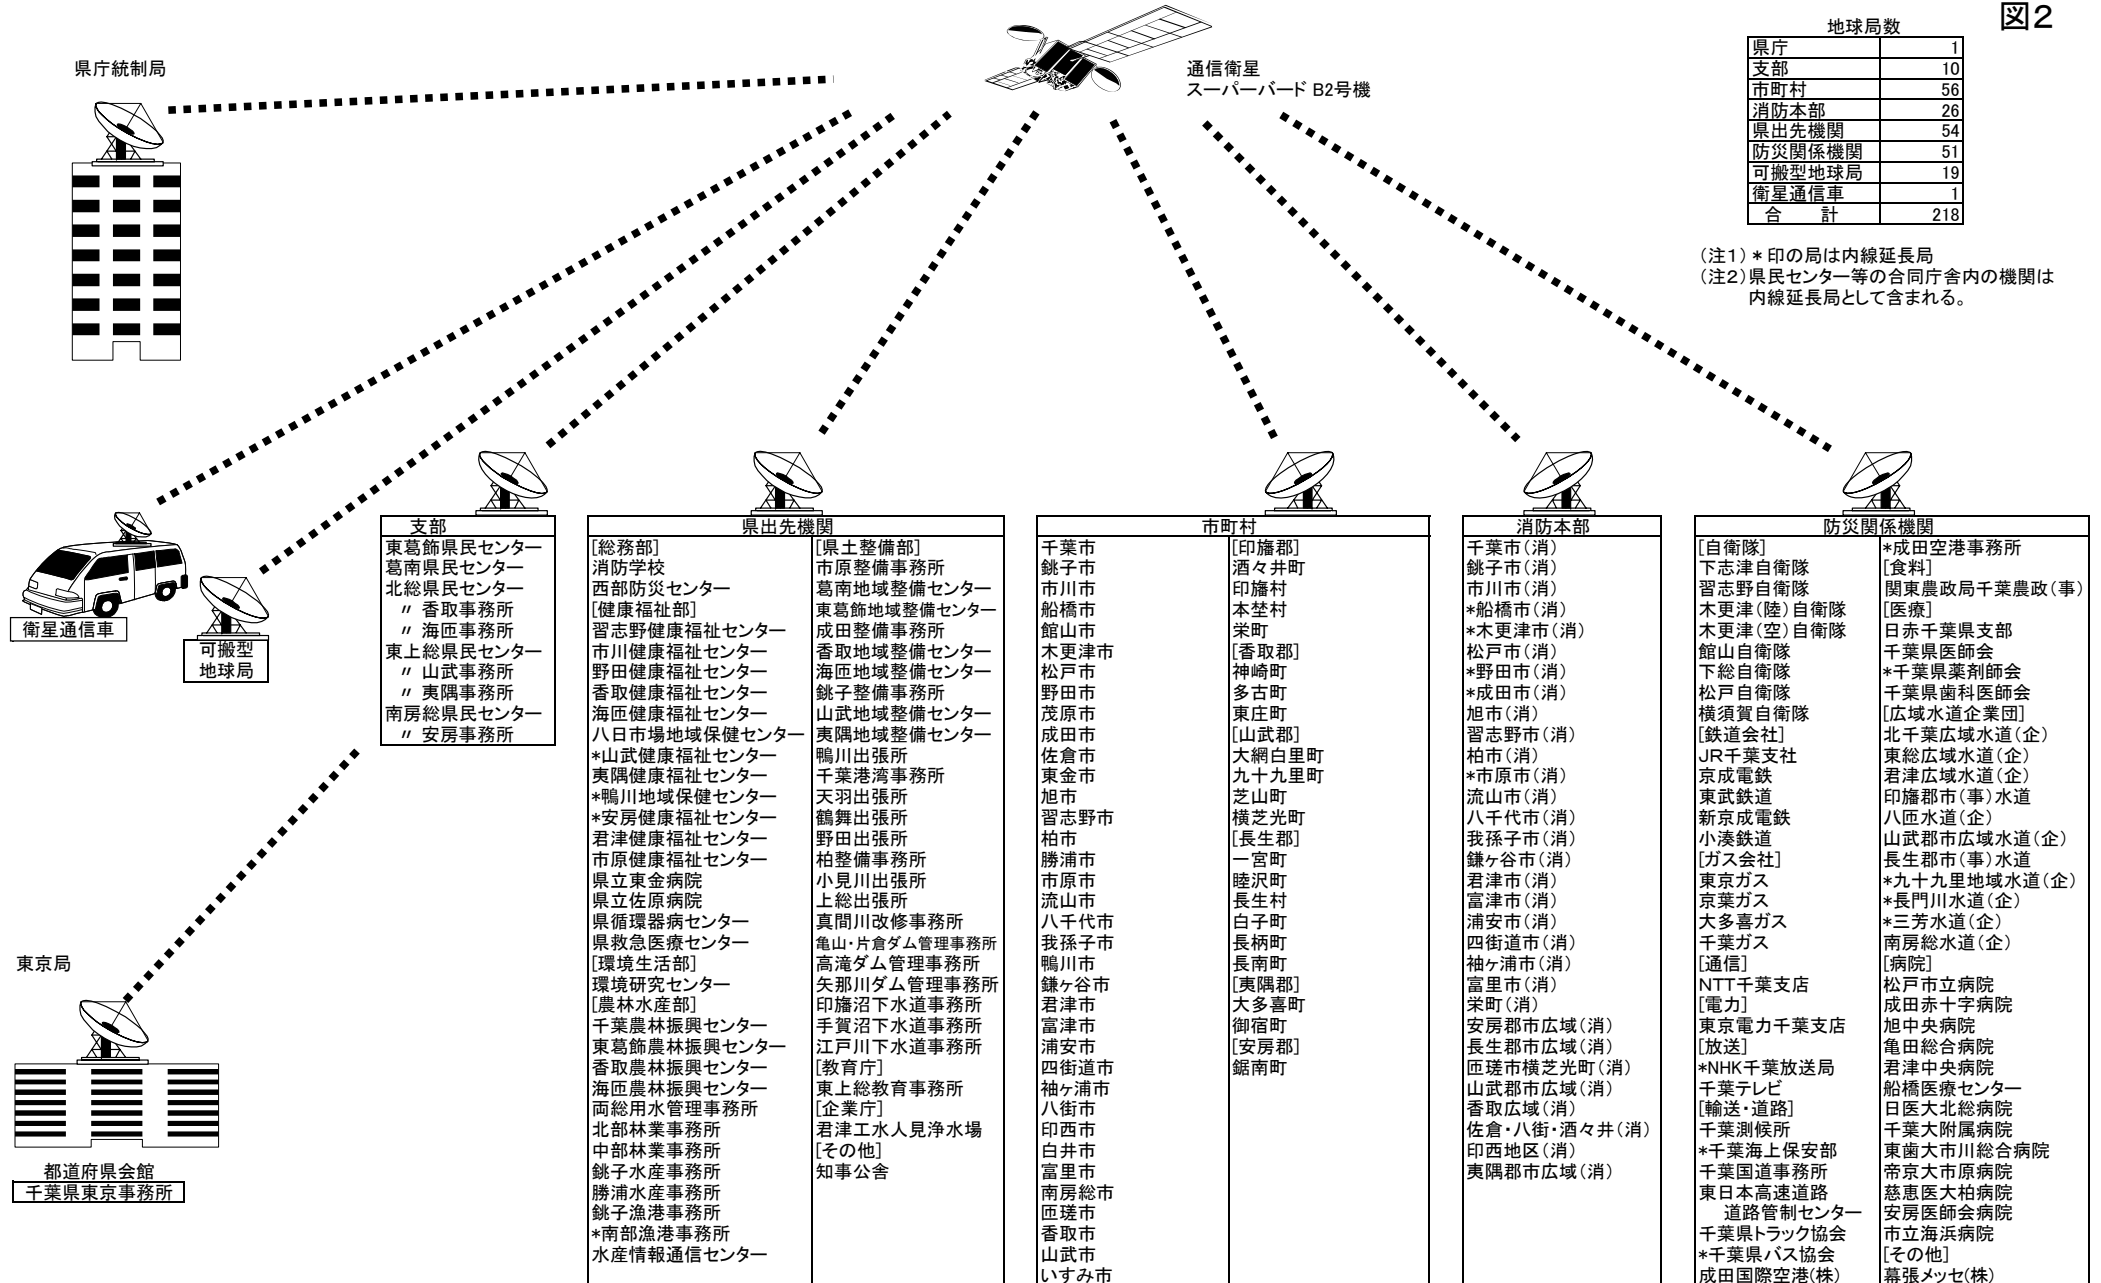

防災行政無線衛星系回線構成図 (平成20年4月現在)

図2

県庁	1
支部	10
市町村	56
消防本部	26
県出先機関	54
防災関係機関	51
可搬型地球局	19
衛星通信車	1
合計	218

(注1) *印の局は内線延長局
 (注2) 県民センター等の合同庁舎内の機関は内線延長局として含まれる。

- 支部**
- 東葛飾県民センター
 - 葛南県民センター
 - 北総県民センター
 - 〃 香取事務所
 - 〃 海匠事務所
 - 東上総県民センター
 - 〃 山武事務所
 - 〃 夷隅事務所
 - 南房総県民センター
 - 〃 安房事務所

- 市町村**
- 千葉市
 - 銚子市
 - 市川市
 - 船橋市
 - 館山市
 - 木更津市
 - 松戸市
 - 野田市
 - 茂原市
 - 成田市
 - 佐倉市
 - 東金市
 - 旭市
 - 習志野市
 - 柏市
 - 勝浦市
 - 市原市
 - 流山市
 - 八千代市
 - 我孫子市
 - 鴨川市
 - 鎌ヶ谷市
 - 君津市
 - 富津市
 - 浦安市
 - 四街道市
 - 袖ヶ浦市
 - 八街市
 - 印西市
 - 白井市
 - 富里市
 - 南房総市
 - 匝瑳市
 - 香取市
 - 山武市
 - いすみ市