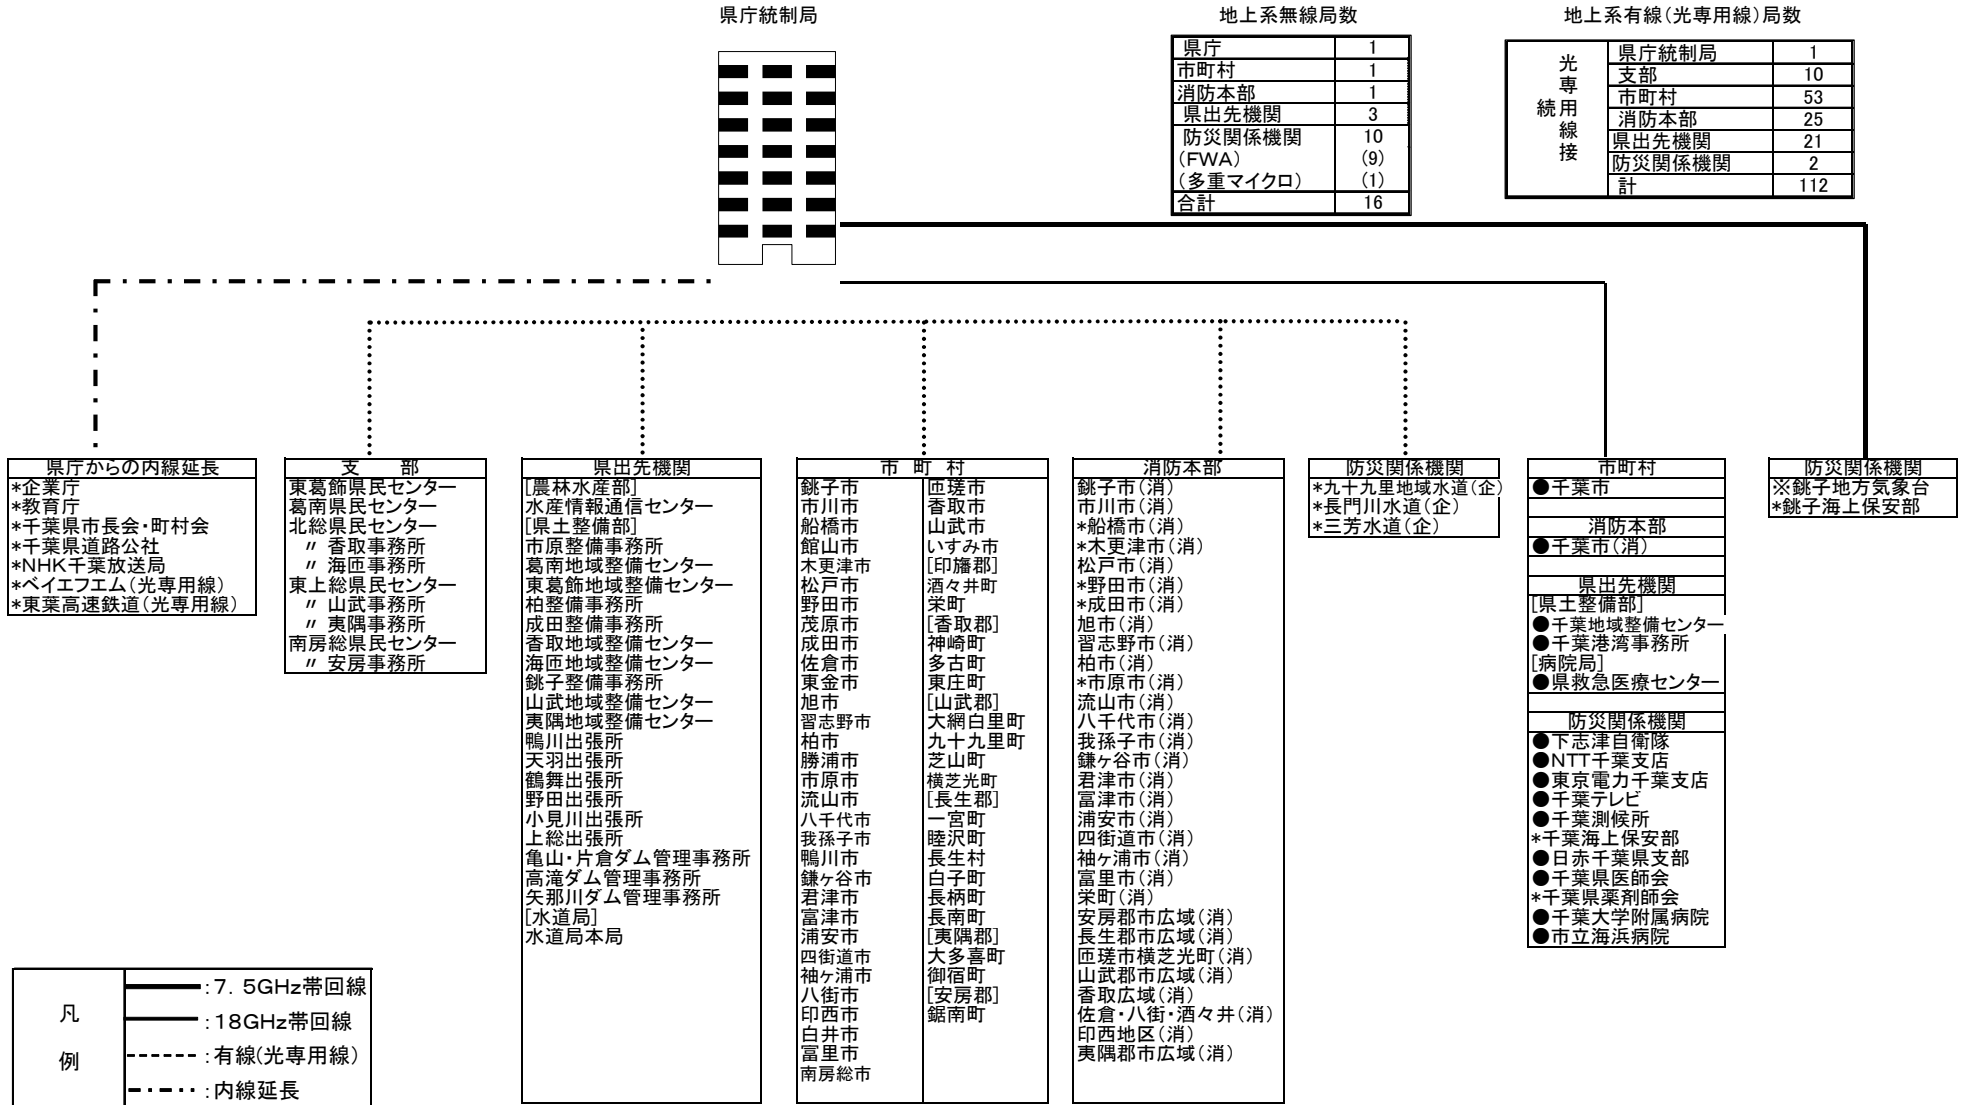

防災行政無線地上系回線構成図 (平成22年4月現在)

図1

(注1) ●印の局は地上系無線局(FWA)
 (注2) ※印の局は地上系無線(多重マイクロ局)
 (注3) *印の局は内線延長局
 (注4) 県民センター及び地域整備センター等の合同庁舎内の機関は内線延長局として含まれる。