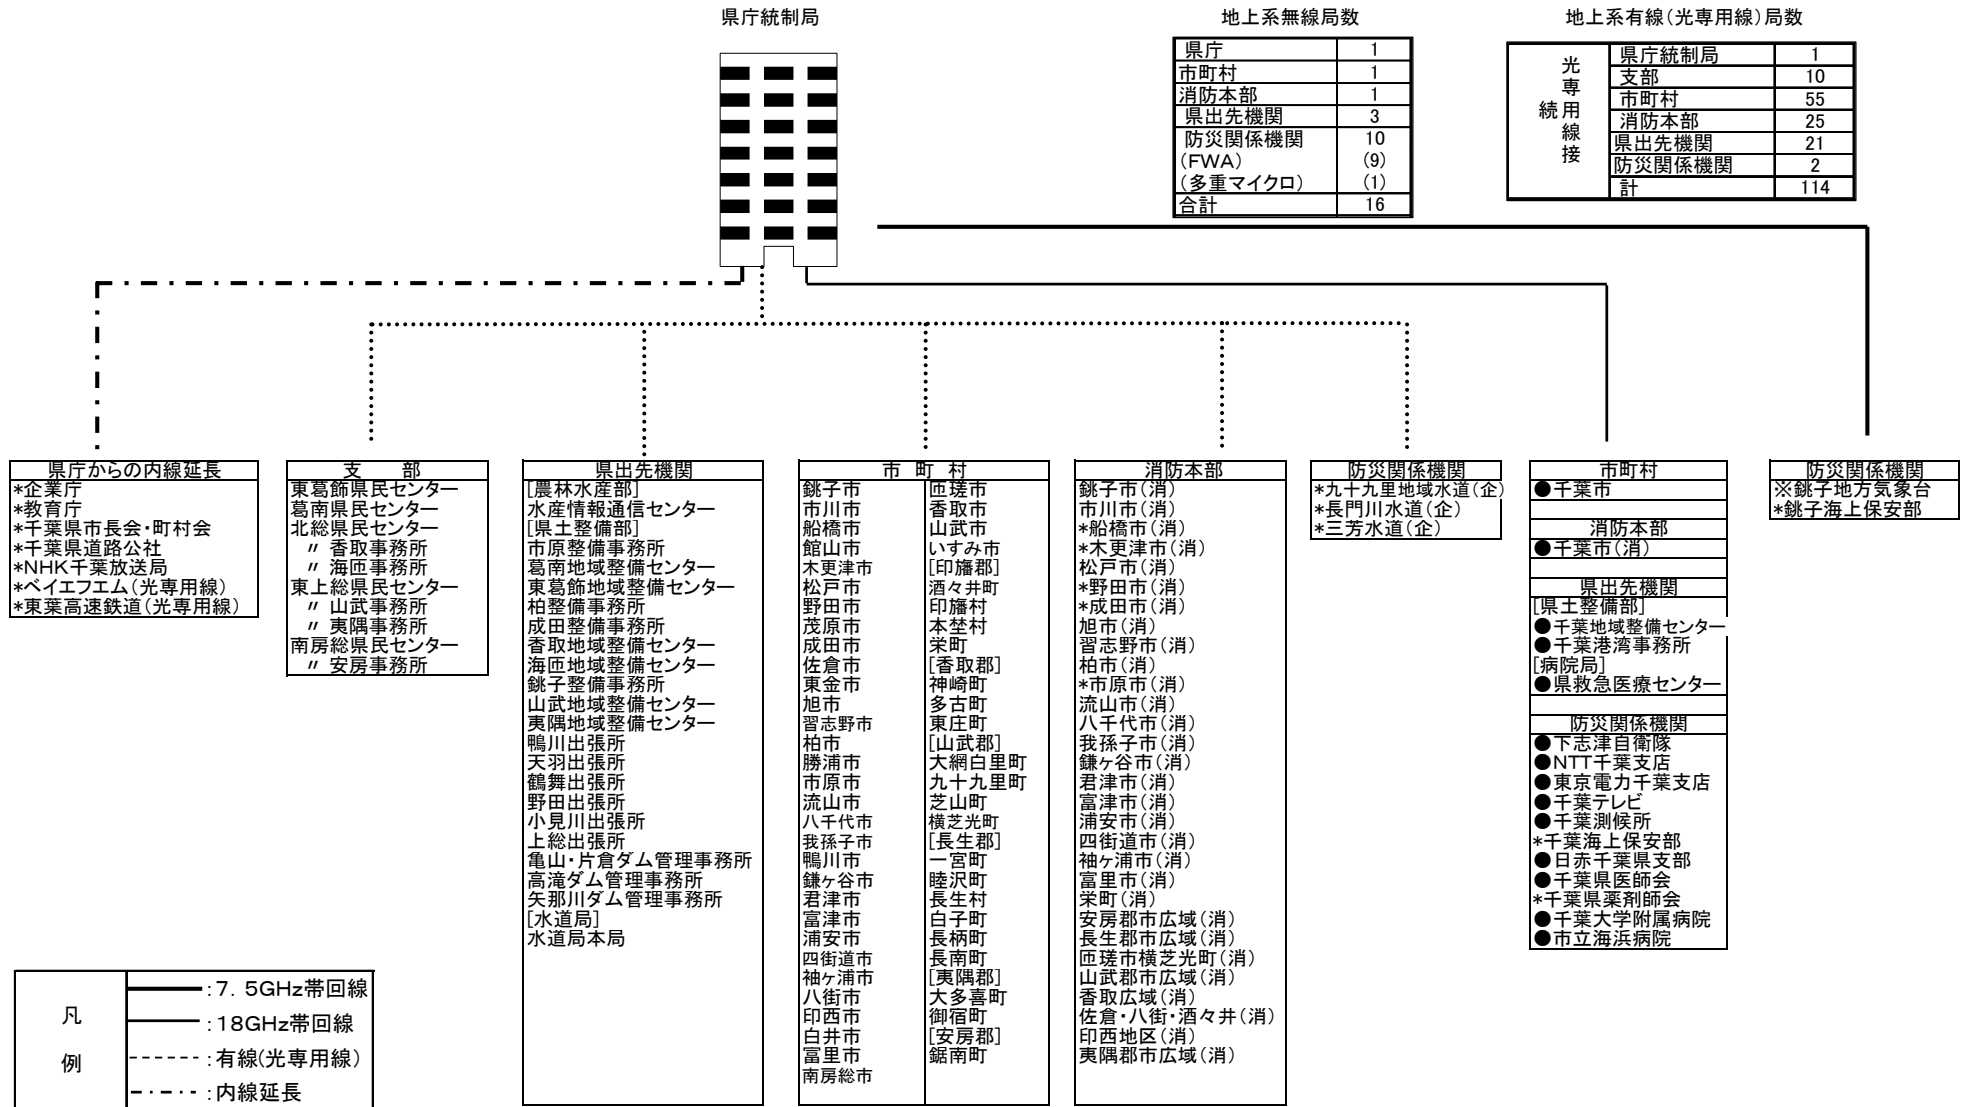

防災行政無線地上系回線構成図 (平成21年4月現在)

図1

(注1) ●印の局は地上系無線局(FWA)
 (注2) ※印の局は地上系無線(多重マイクロ局)
 (注3) *印の局は内線延長局
 (注4) 県民センター及び地域整備センター等の合同庁舎内の機関は内線延長局として含まれる。