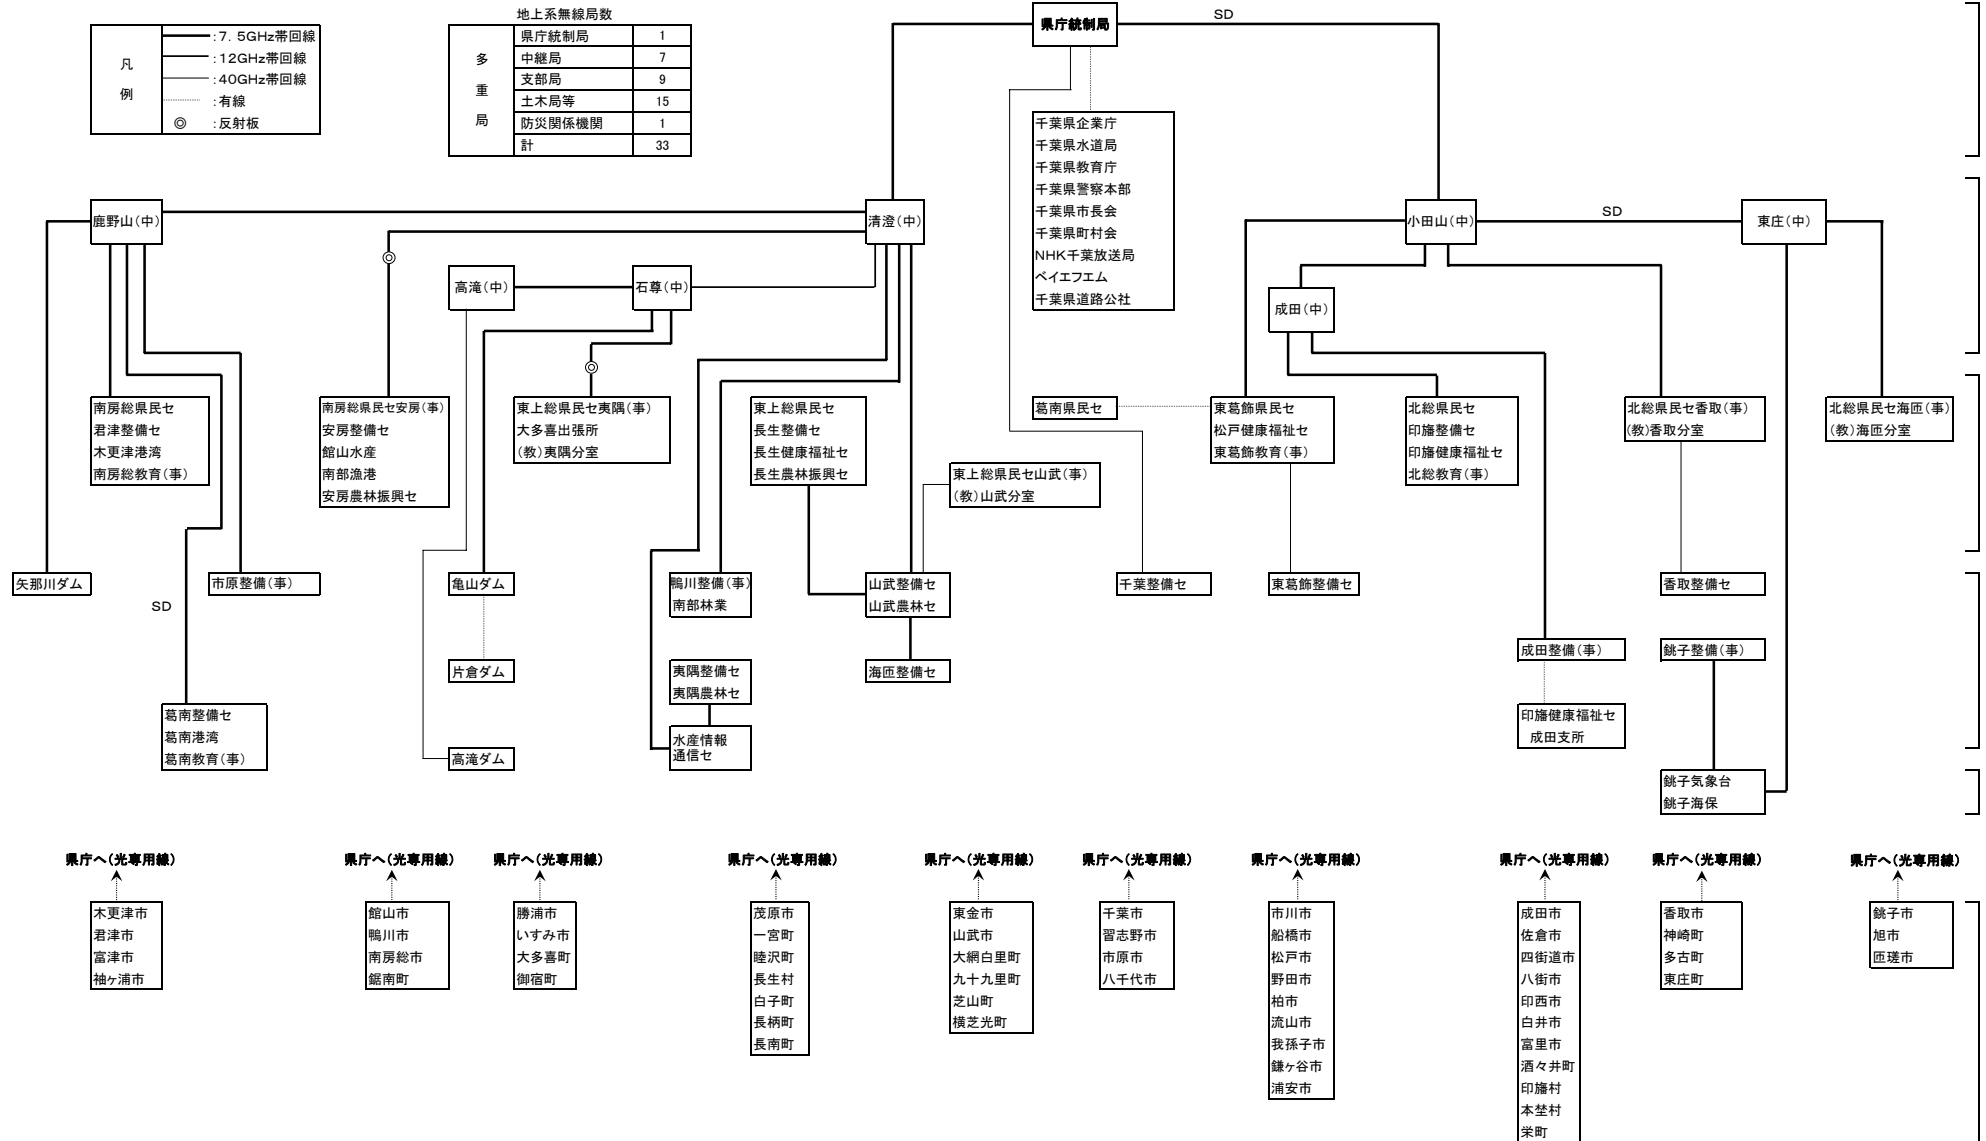

防災行政無線地上系回線構成図 (平成19年4月現在)

図1

統制局

中継局

支部局

土木局

防災関係機関

市町村