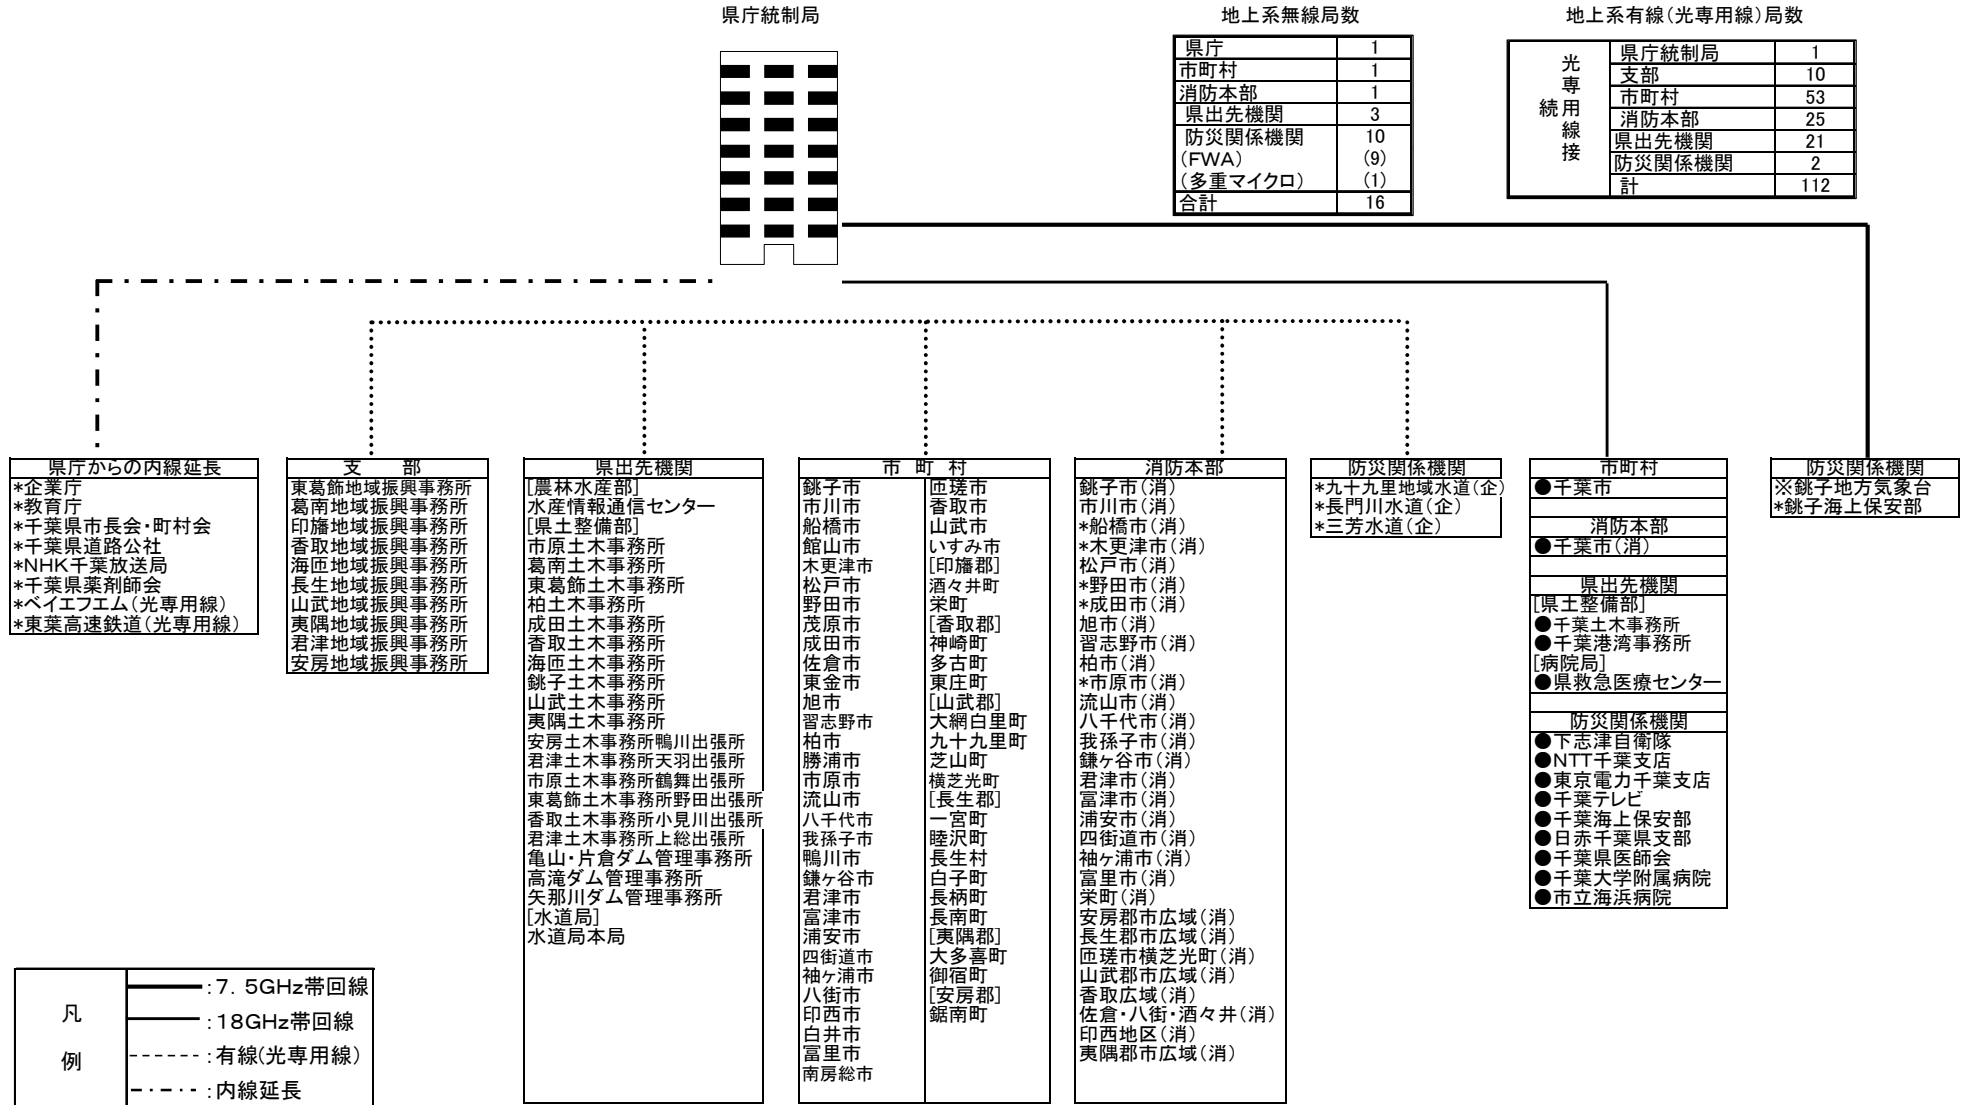

防災行政無線地上系回線構成図 (平成23年4月現在)

図1

(注1) ●印の局は地上系無線局(FWA)
 (注2) ※印の局は地上系無線(多重マイクロ局)
 (注3) *印の局は内線延長局
 (注4) 地域振興事務所及び土木事務所等の合同庁舎内の機関は内線延長局として含まれる。