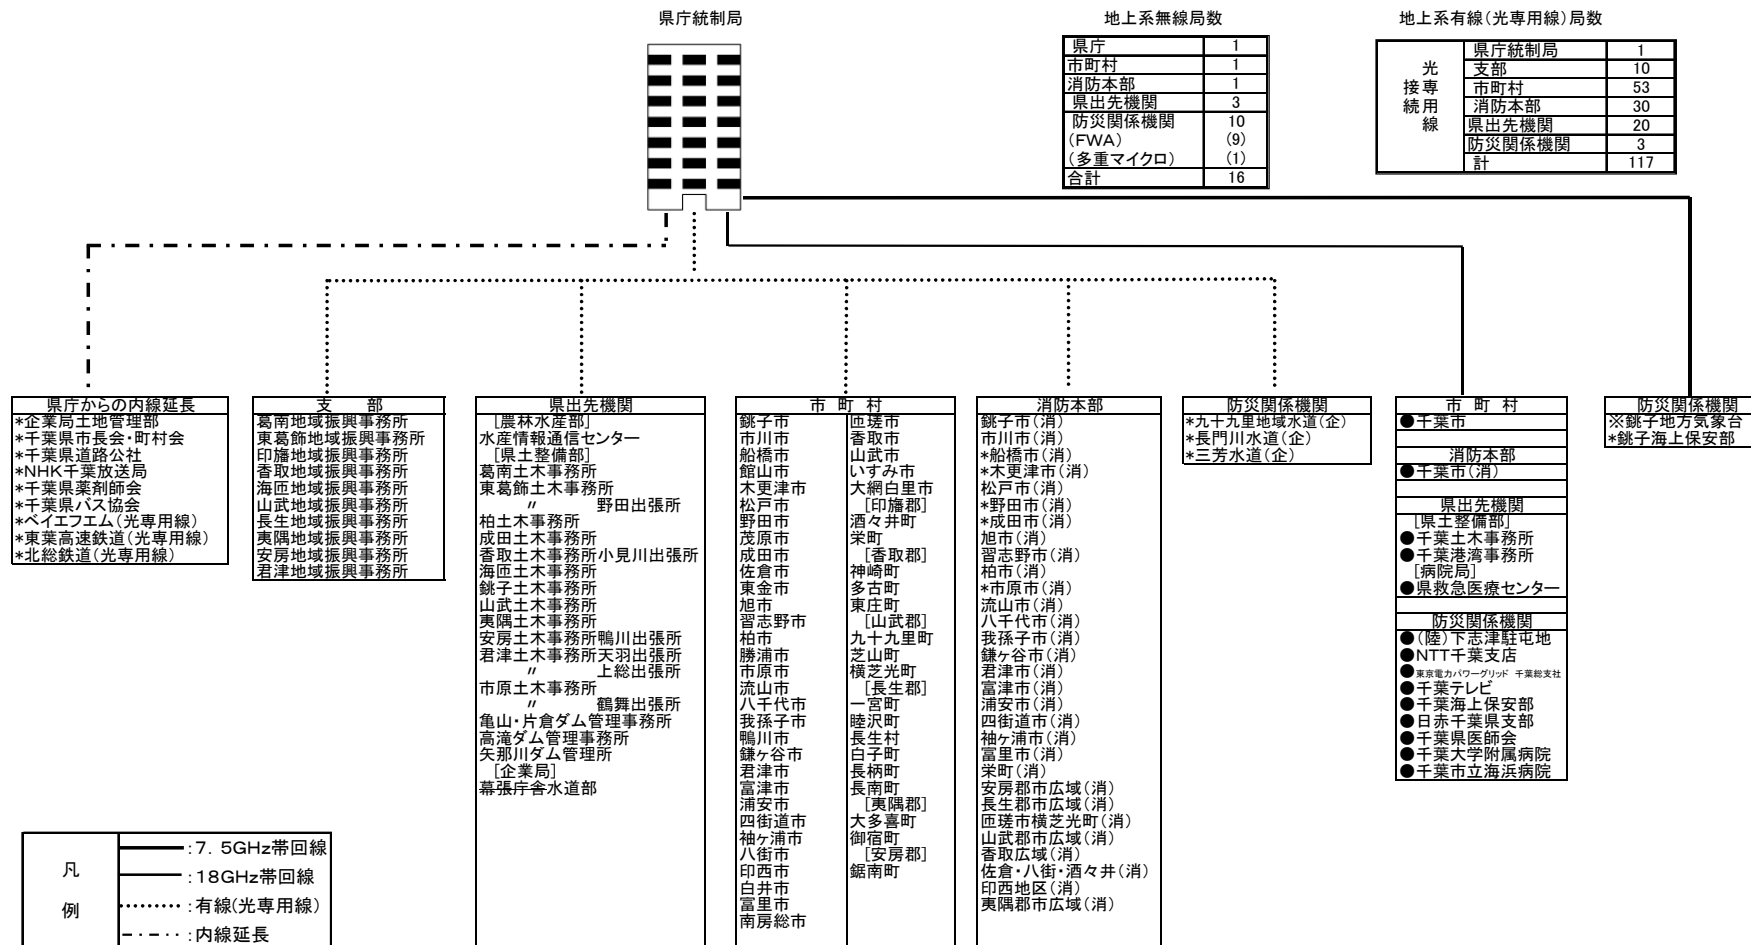

防災行政無線地上系回線構成図 (令和2年4月現在)

図1

地上系無線局数

県庁	1
市町村	1
消防本部	1
県出先機関	3
防災関係機関	10
(FWA)	(9)
(多重マイクロ)	(1)
合計	16

地上系有線(光専用線)局数

光専用線	県庁統制局	1
	支 部	10
	市町村	53
	消防本部	30
	県出先機関	20
	防災関係機関	3
計	117	

- 県庁からの内線延長
- *企業局土地管理部
 - *千葉県市長会・町村会
 - *千葉県道路公社
 - *NHK千葉放送局
 - *千葉県薬剤師会
 - *千葉県バス協会
 - *ベイエフエム(光専用線)
 - *東葉高速鉄道(光専用線)
 - *北総鉄道(光専用線)

- 支 部
- 葛南地域振興事務所
 - 東葛飾地域振興事務所
 - 印旛地域振興事務所
 - 香取地域振興事務所
 - 海匝地域振興事務所
 - 山武地域振興事務所
 - 長生地域振興事務所
 - 夷隅地域振興事務所
 - 安房地域振興事務所
 - 君津地域振興事務所

- 県出先機関
- [農林水産部]
 - 水産情報通信センター
 - (県土整備部)
 - 葛南土木事務所
 - 東葛飾土木事務所
 - 野田出張所
 - 柏土木事務所
 - 成田土木事務所
 - 香取土木事務所小見川出張所
 - 海匝土木事務所
 - 君津土木事務所
 - 山武土木事務所
 - 夷隅土木事務所
 - 安房土木事務所鴨川出張所
 - 君津土木事務所天羽出張所
 - 上総出張所
 - 市原土木事務所
 - 鶴舞出張所
 - 亀山・片倉ダム管理事務所
 - 高滝ダム管理事務所
 - 矢那川ダム管理所
 - [企業局]
 - 幕張庁舎水道部

- 市 町 村
- 銚子市
 - 市川市
 - 船橋市
 - 館山市
 - 木更津市
 - 松戸市
 - 野田市
 - 茂原市
 - 成田市
 - 佐倉市
 - 東金市
 - 旭市
 - 習志野市
 - 柏市
 - 勝浦市
 - 市原市
 - 流山市
 - 八千代市
 - 我孫子市
 - 鴨川市
 - 鎌ヶ谷市
 - 君津市
 - 富津市
 - 浦安市
 - 四街道市
 - 袖ヶ浦市
 - 八街市
 - 印西市
 - 白井市
 - 富里市
 - 南房総市