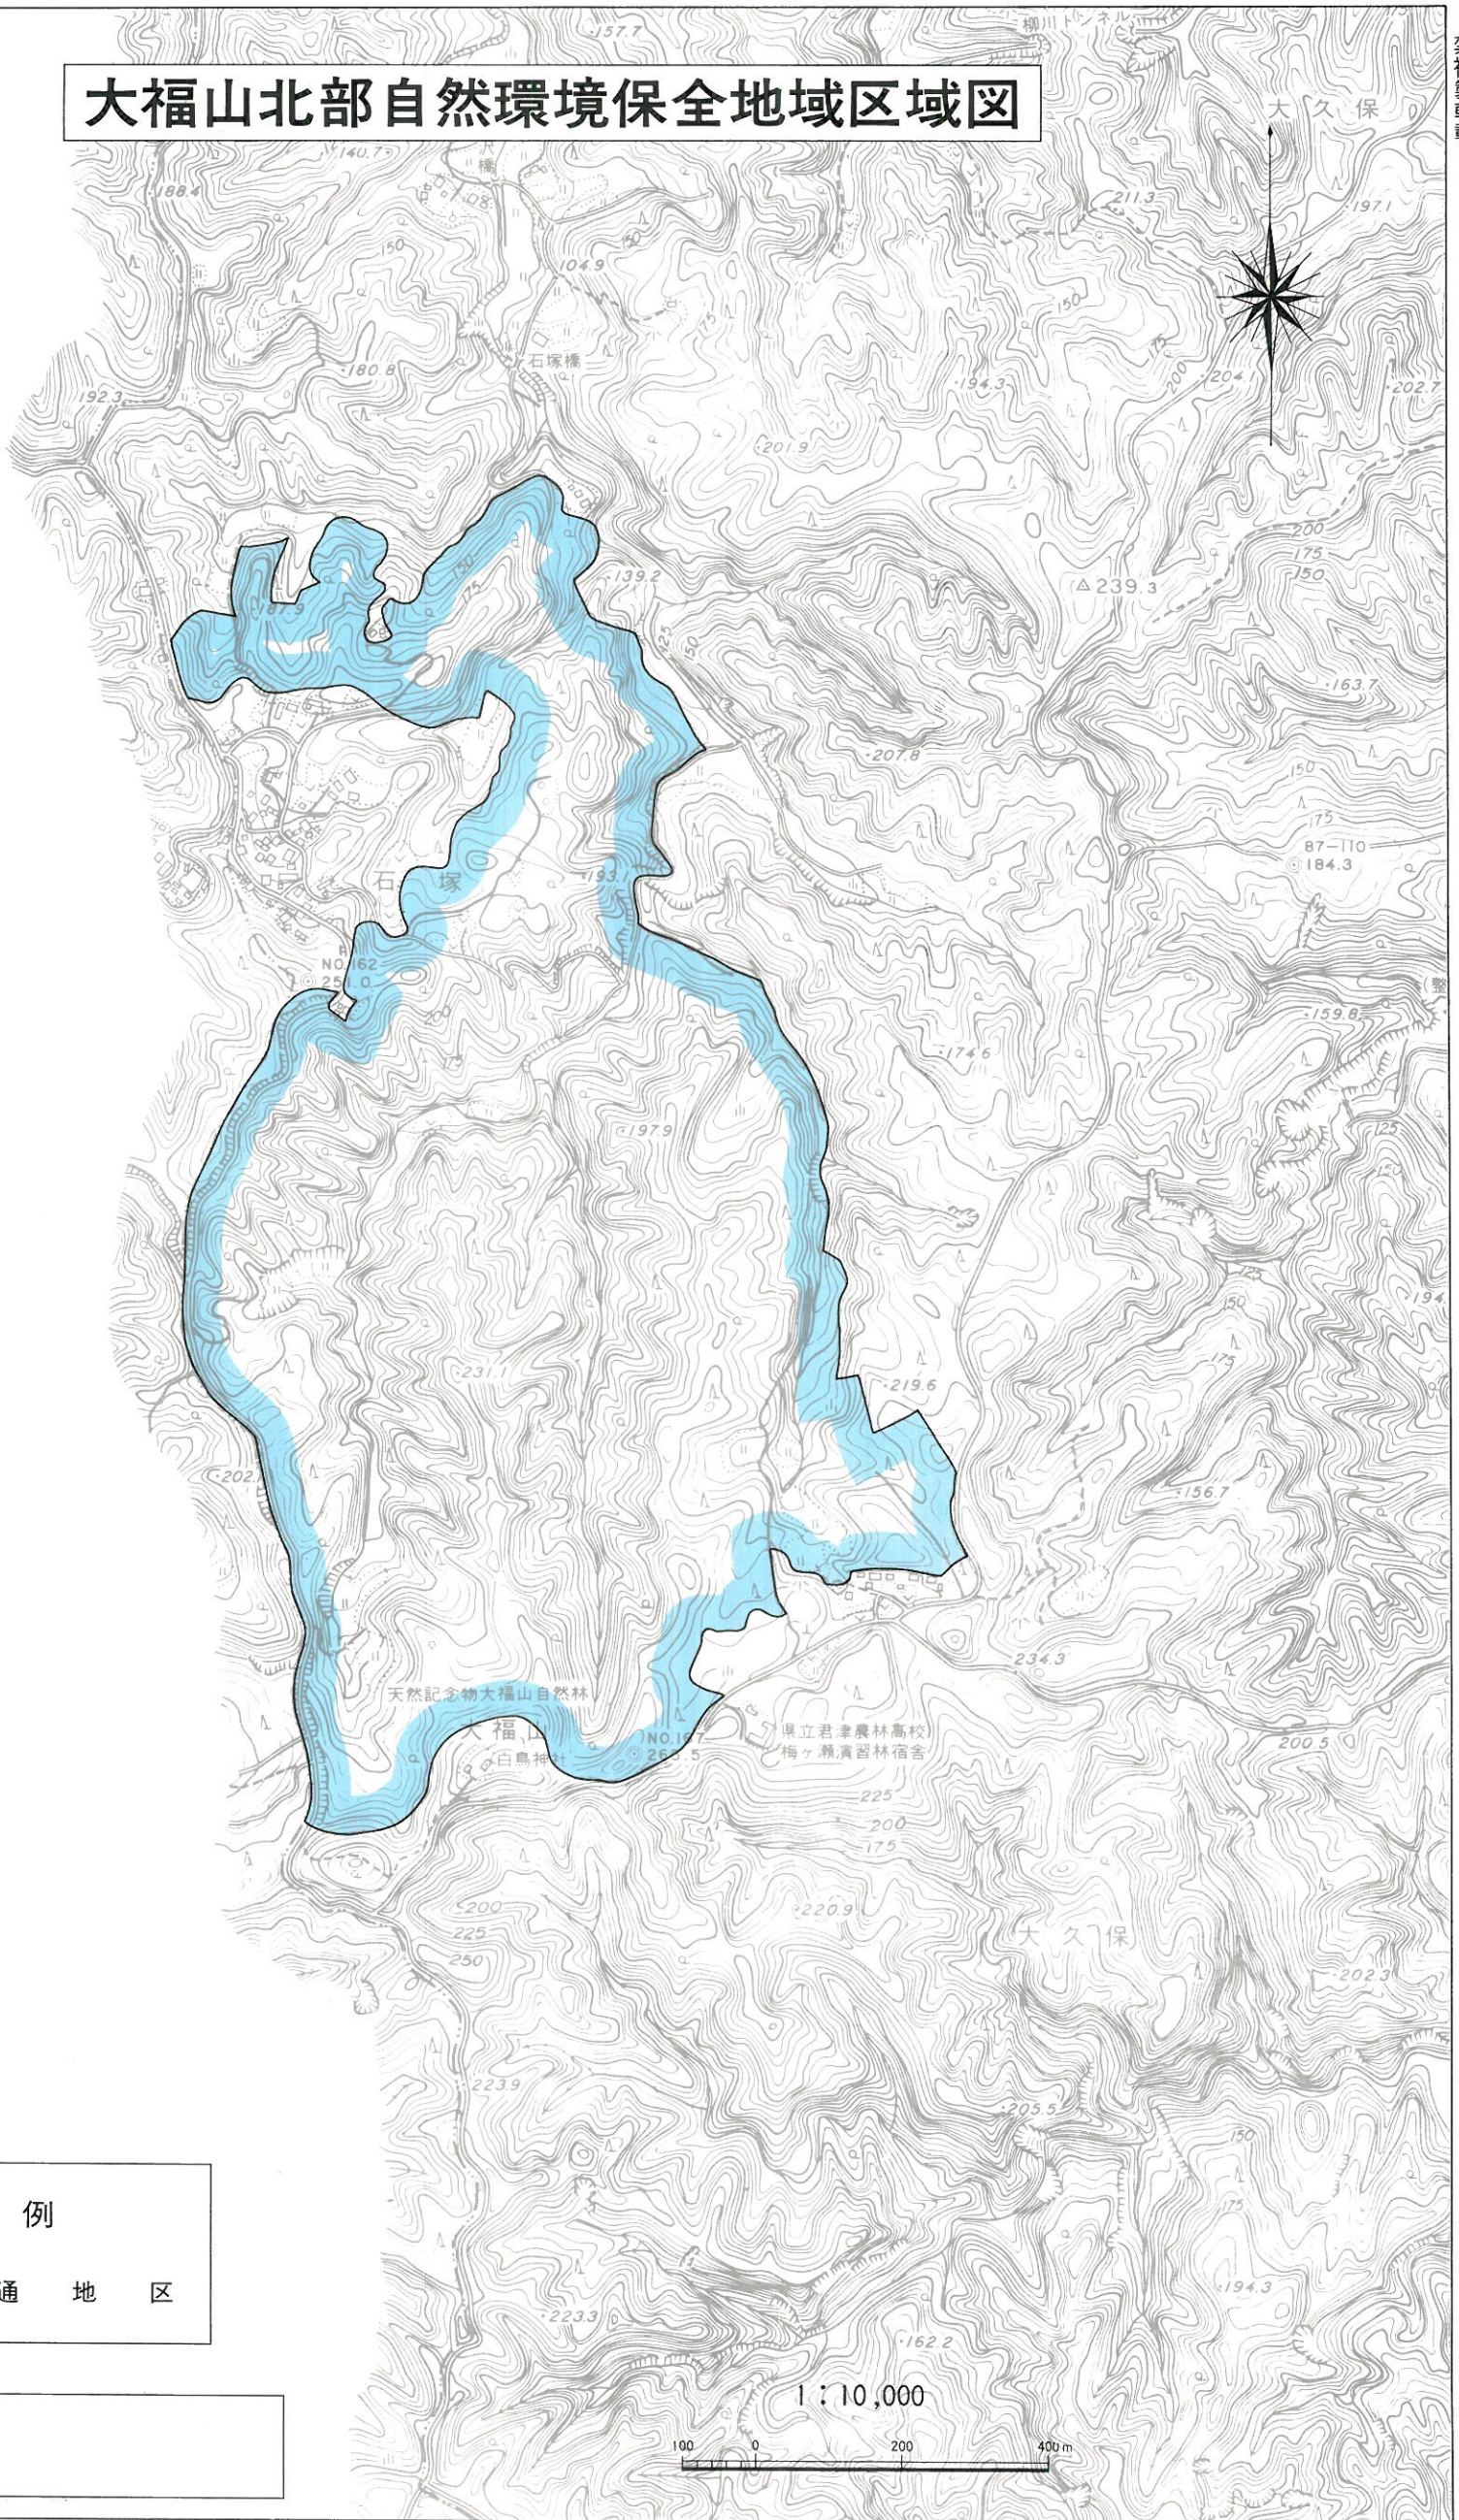

大福山北部自然環境保全地域区域図

君
津
市

凡 例

 普 通 地 区

平成10年3月31日指定

所在地

市原市石塚