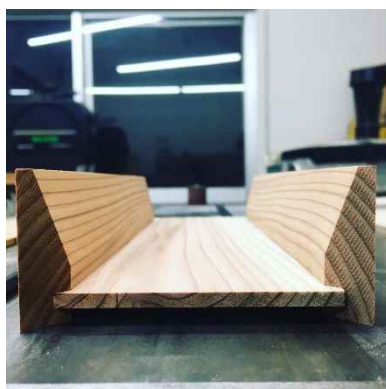

ZUKOUSHITU (ズコウシツ)

千葉の杉 カトラリーボックス 箸箱 フォーク入れ

製品説明

「世の中にありそうでないものを」

千葉県産の発色が良い杉材を使用しております。重ねられる様に底部に切り欠き加工を施しております。蓋も本体も四隅を丸くし、柔らかな一体感があり、それでいて和でも洋でも合わせやすいモダンデザインです。内部側面は15°の斜面加工を施し、蓋を開けたときに視覚的な広がりを与え、フォークナイフ中のものを取り出しやすくしております。ステーションナリー小物入れとしてもお使いいただけます。食品衛生基準をクリアした木の繊維に染み込んで硬化する木固め塗装と、セラミック撥水塗装を施し水に強く丈夫に仕上げられています。

またレーザー刻印によるオリジナルなロゴ入れも可能です。(オプション)

蓋と本体が一体感のあるデザイン。

蓋を開けると放射状。二段に重ねられます。

参考上代(税抜)	本体 3,500 円 蓋 2,000 円
規格	外寸法：本体 好 26cm × 30 9cm × 高さ 4~4.5cm(製造時期による)、蓋の厚さ 1~1.3cm 内寸法：好 24cm × 30 7cm × 深さ 3.2~3.7cm(製造時期による)
備考	蓋と本体バラでご注文可能です。木の色を活かし水に強い透明マット塗装(木固め下地塗装後にセラミック撥水塗装(食品衛生基準適応))

※価格については参考上代を掲載しているため、購入等を検討する際には条件を明示の上、問合せ先まで御確認ください。

事例

和洋、シーンを選ばない
フォルム質感。

千葉の杉は色が鮮やかです。

カトラリー
スタッキング段加工

重ねやすいです。

レーザー刻印ロゴ名入れ可能です。

蓋を開けると
中が放射状に広がる加工。