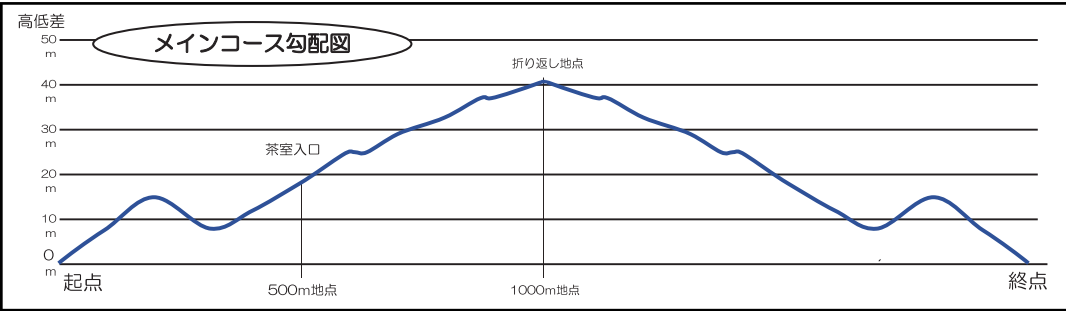

千葉県鴨川市内浦3228
TEL 04-7095-2821

至 国道128号線