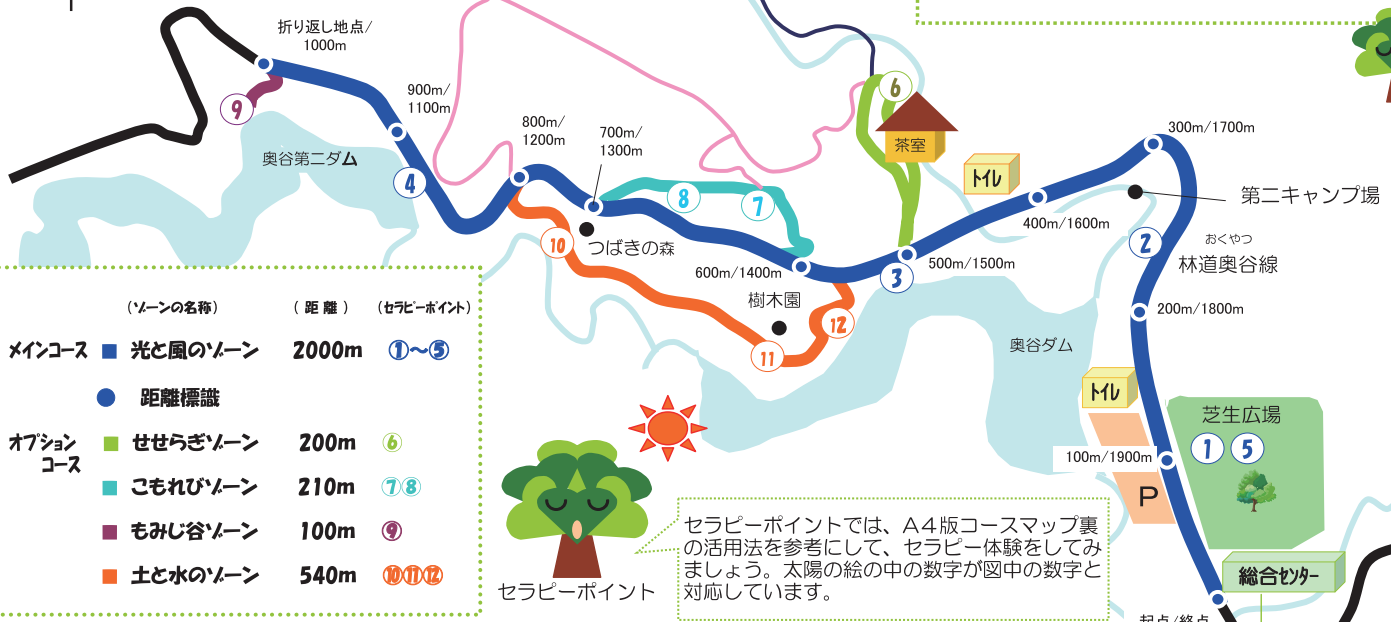

内浦山県民の森 セラピーコースマップ

至 麻綿原・清澄寺

遊歩道せせらぎコース

(コースの名称)	(距離)	(セラピーポイント)
メインコース ■ 光と風のゾーン	2000m	①~⑤
● 距離標識		
オプションコース ■ せせらぎゾーン	200m	⑥
■ こもれびゾーン	210m	⑦⑧
■ もみじ谷ゾーン	100m	⑨
■ 土と水のゾーン	540m	⑩⑪⑫

セラピーポイントでは、A4版コースマップ裏の活用法を参考にして、セラピー体験をしてみましょう。太陽の絵の中の数字が図中の数字と対応しています。

至 勝浦ダム

千葉県鴨川市内浦3228
TEL 04-7095-2821

至 国道128号線