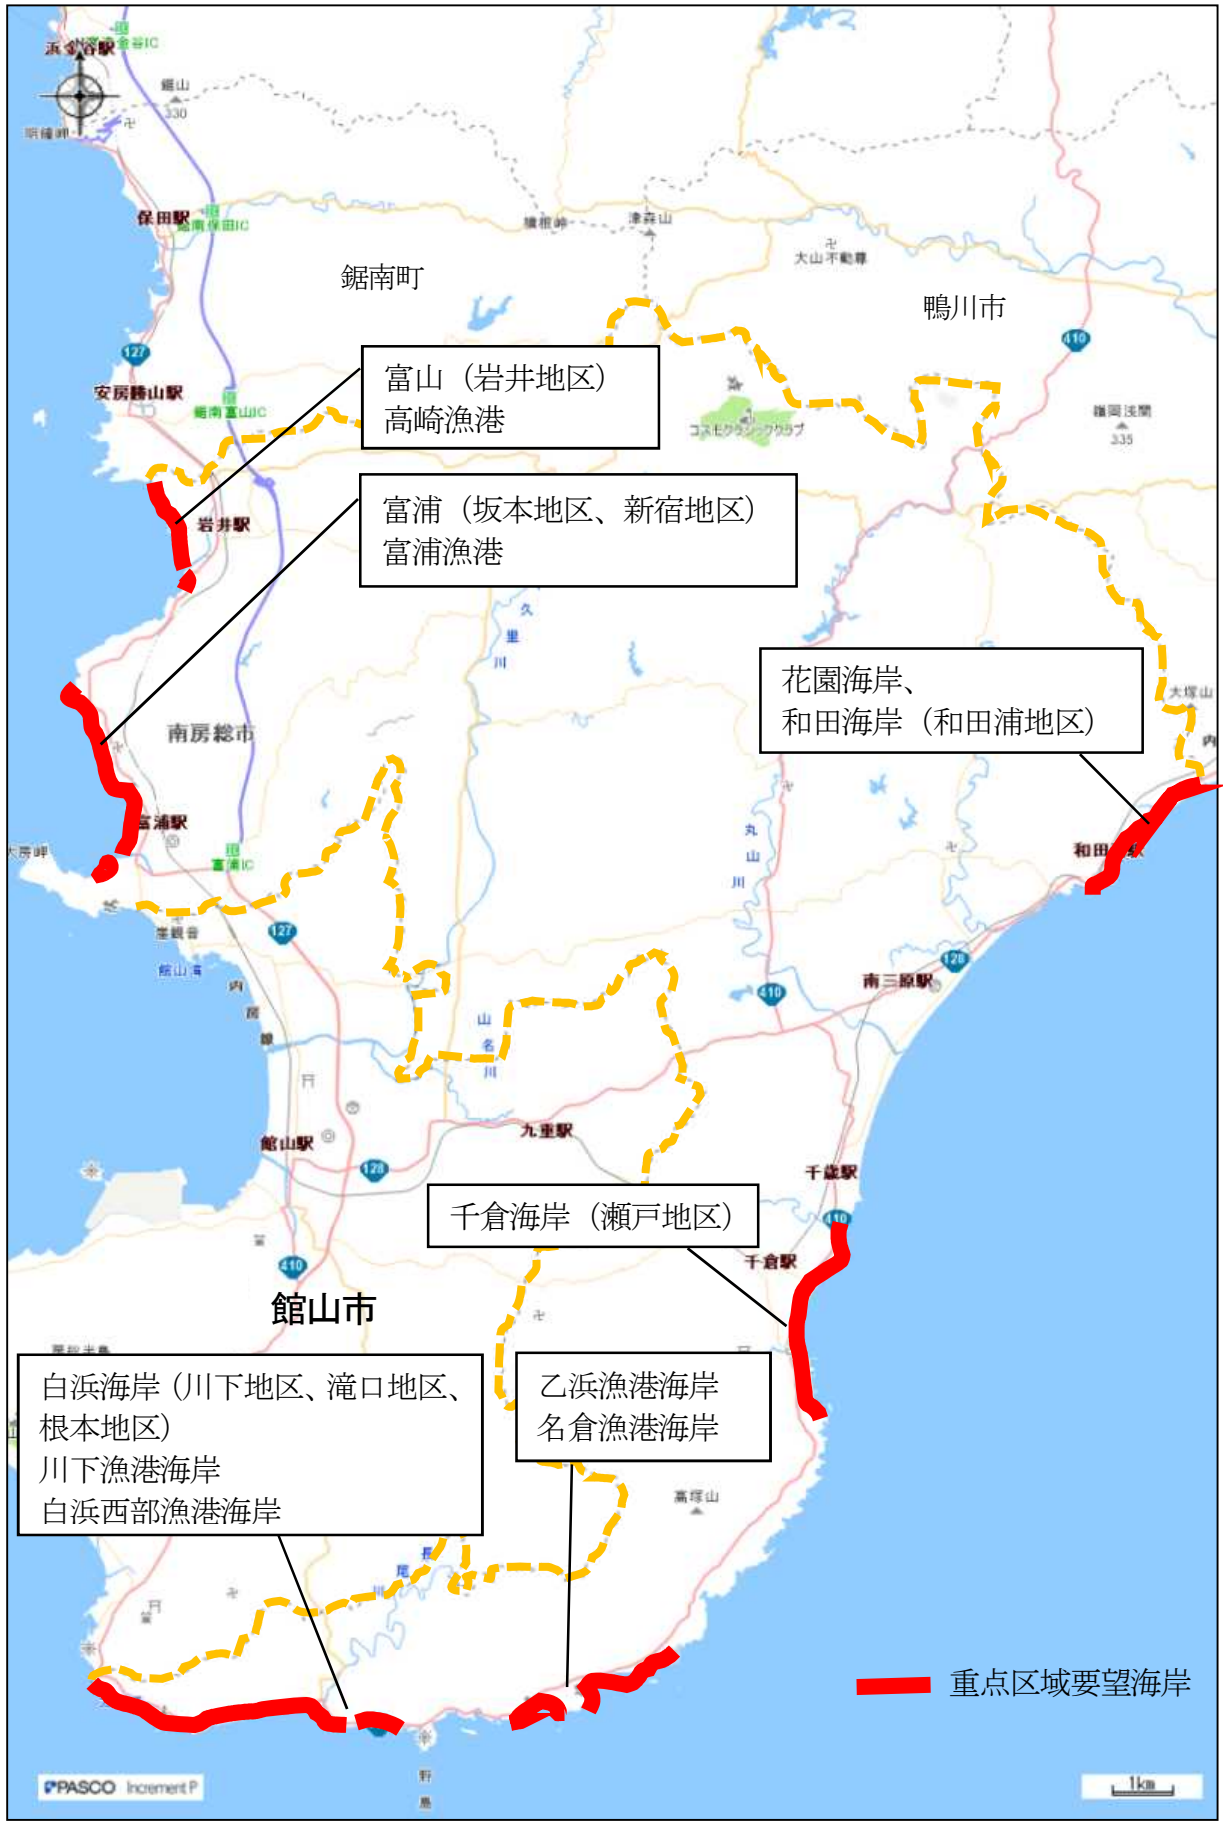

千葉県重点区域状況

南房総市重点区域要望状況

九十九里海岸重点区域要望状况