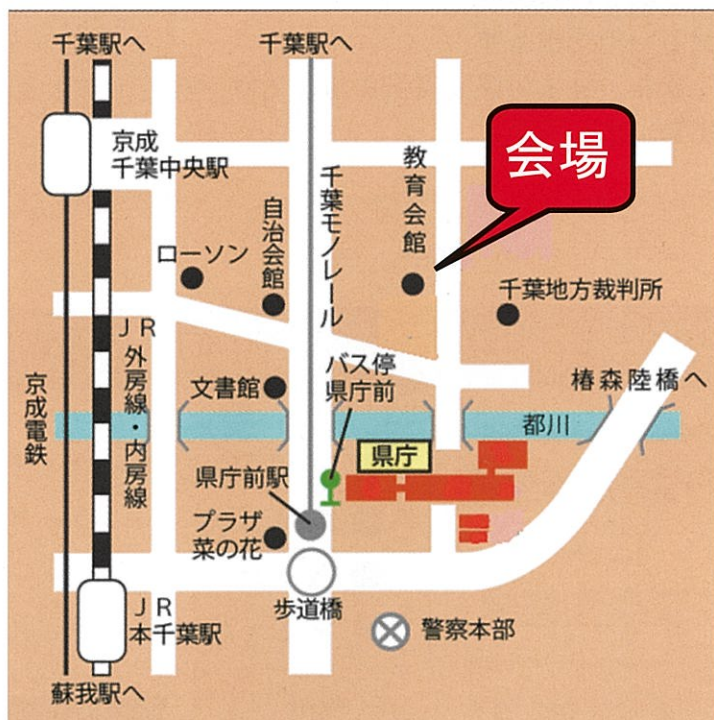

会場のご案内

千葉県教育会館
新館大ホール

千葉市中央区中央
4-13-10

【アクセス】

- ・ JR 外房線・内房線 本千葉駅 徒歩 12 分
- ・ 京成電鉄 千葉中央駅 徒歩 12 分
- ・ 千葉都市モノレール 県庁前駅 徒歩 6 分

駐車場の用意はございませんので、ご来場の際は公共交通機関をご利用ください。

お問い合わせ

手話通訳を必要としたり、車イスでの参加を希望するなど、大会の参加に際して要望のある場合は、1月10日（火）までに事務局までお申し出ください。