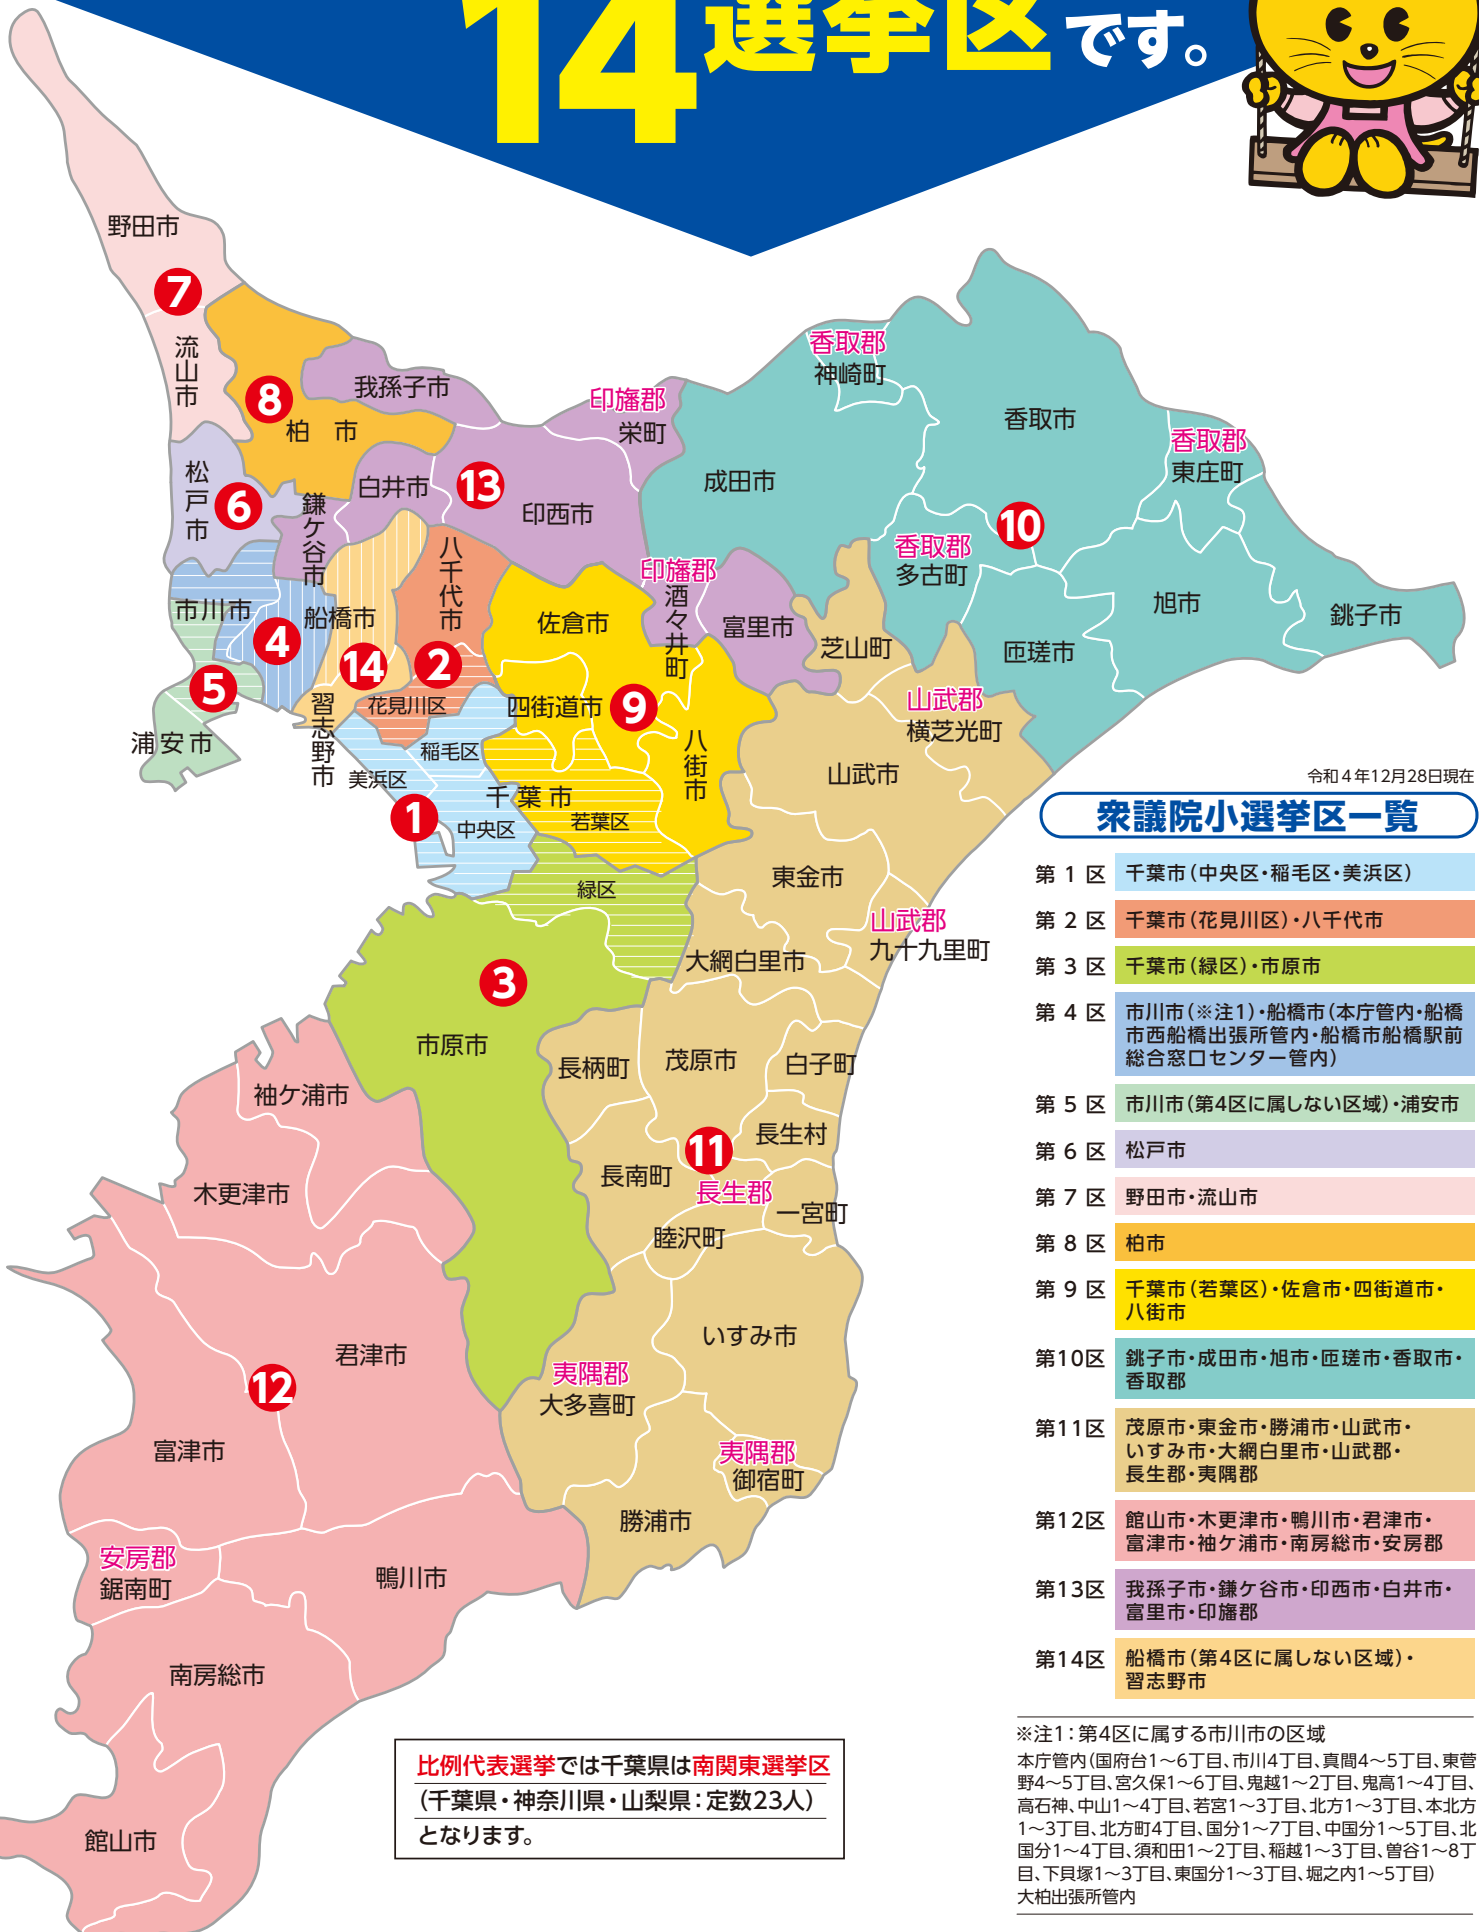

千葉県の小選挙区は全部で

14選挙区です。

令和4年12月28日現在

衆議院小選挙区一覧

- 第1区 千葉市(中央区・稲毛区・美浜区)
- 第2区 千葉市(花見川区)・八千代市
- 第3区 千葉市(緑区)・市原市
- 第4区 市川市(※注1)・船橋市(本庁管内・船橋市西船橋出張所管内・船橋市船橋駅前総合窓口センター管内)
- 第5区 市川市(第4区に属しない区域)・浦安市
- 第6区 松戸市
- 第7区 野田市・流山市
- 第8区 柏市
- 第9区 千葉市(若葉区)・佐倉市・四街道市・八街市
- 第10区 銚子市・成田市・旭市・匝瑳市・香取市・香取郡
- 第11区 茂原市・東金市・勝浦市・山武市・いすみ市・大網白里市・山武郡・長生郡・夷隅郡
- 第12区 館山市・木更津市・鴨川市・君津市・富津市・袖ヶ浦市・南房総市・安房郡
- 第13区 我孫子市・鎌ヶ谷市・印西市・白井市・富里市・印旛郡
- 第14区 船橋市(第4区に属しない区域)・習志野市

比例代表選挙では千葉県は南関東選挙区(千葉県・神奈川県・山梨県:定数23人)となります。

※注1: 第4区に属する市川市の区域
 本庁管内(国府台1~6丁目、市川4丁目、真間4~5丁目、東菅野4~5丁目、宮久保1~6丁目、鬼越1~2丁目、鬼高1~4丁目、高石神、中山1~4丁目、若宮1~3丁目、北方1~3丁目、本北方1~3丁目、北方町4丁目、国分1~7丁目、中国分1~5丁目、北国分1~4丁目、須和田1~2丁目、稲越1~3丁目、曾谷1~8丁目、下貝塚1~3丁目、東国分1~3丁目、堀之内1~5丁目)
 大柏出張所管内

千葉県明るい選挙推進協議会
 千葉県選挙管理委員会