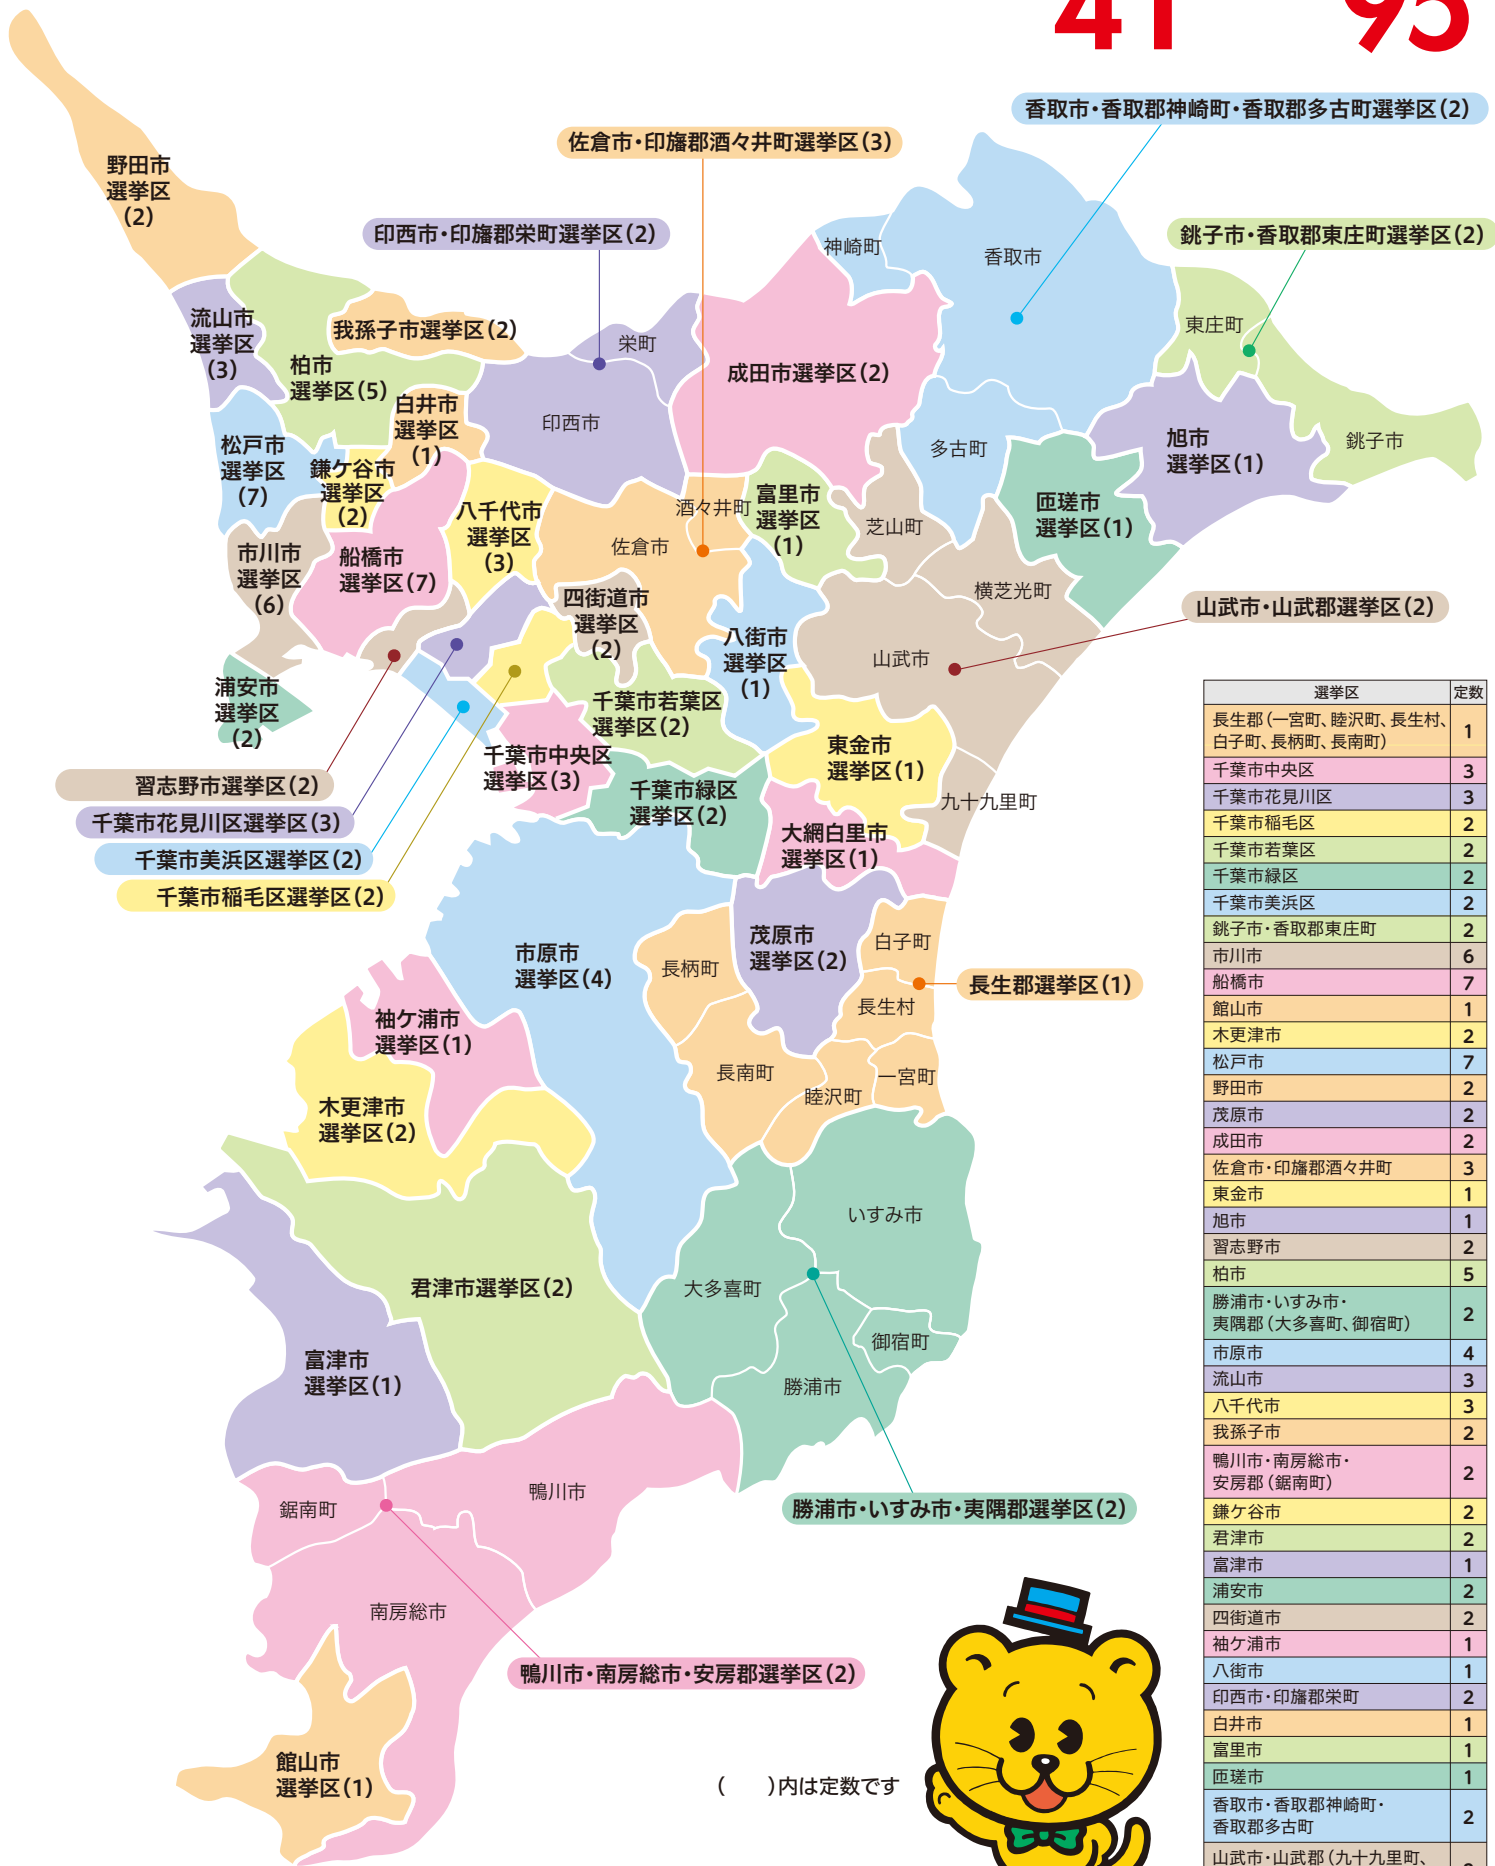

千葉県議会議員選挙区図

選挙区 ▶ **41** 定数 ▶ **95**

選挙区	定数
長生郡(一宮町、睦沢町、長生村、白子町、長柄町、長南町)	1
千葉市中央区	3
千葉市花見川区	3
千葉市稲毛区	2
千葉市若葉区	2
千葉市緑区	2
千葉市美浜区	2
銚子市・香取郡東庄町	2
市川市	6
船橋市	7
館山市	1
木更津市	2
松戸市	7
野田市	2
茂原市	2
成田市	2
佐倉市・印旛郡酒々井町	3
東金市	1
旭市	1
習志野市	2
柏市	5
勝浦市・いすみ市・夷隅郡(大多喜町、御宿町)	2
市原市	4
流山市	3
八千代市	3
我孫子市	2
鴨川市・南房総市・安房郡(鋸南町)	2
鎌ヶ谷市	2
君津市	2
富津市	1
浦安市	2
四街道市	2
袖ヶ浦市	1
八街市	1
印西市・印旛郡栄町	2
白井市	1
富里市	1
匝瑳市	1
香取市・香取郡神崎町・香取郡多古町	2
山武市・山武郡(九十九里町、芝山町、横芝光町)	2
大網白里市	1

()内は定数です