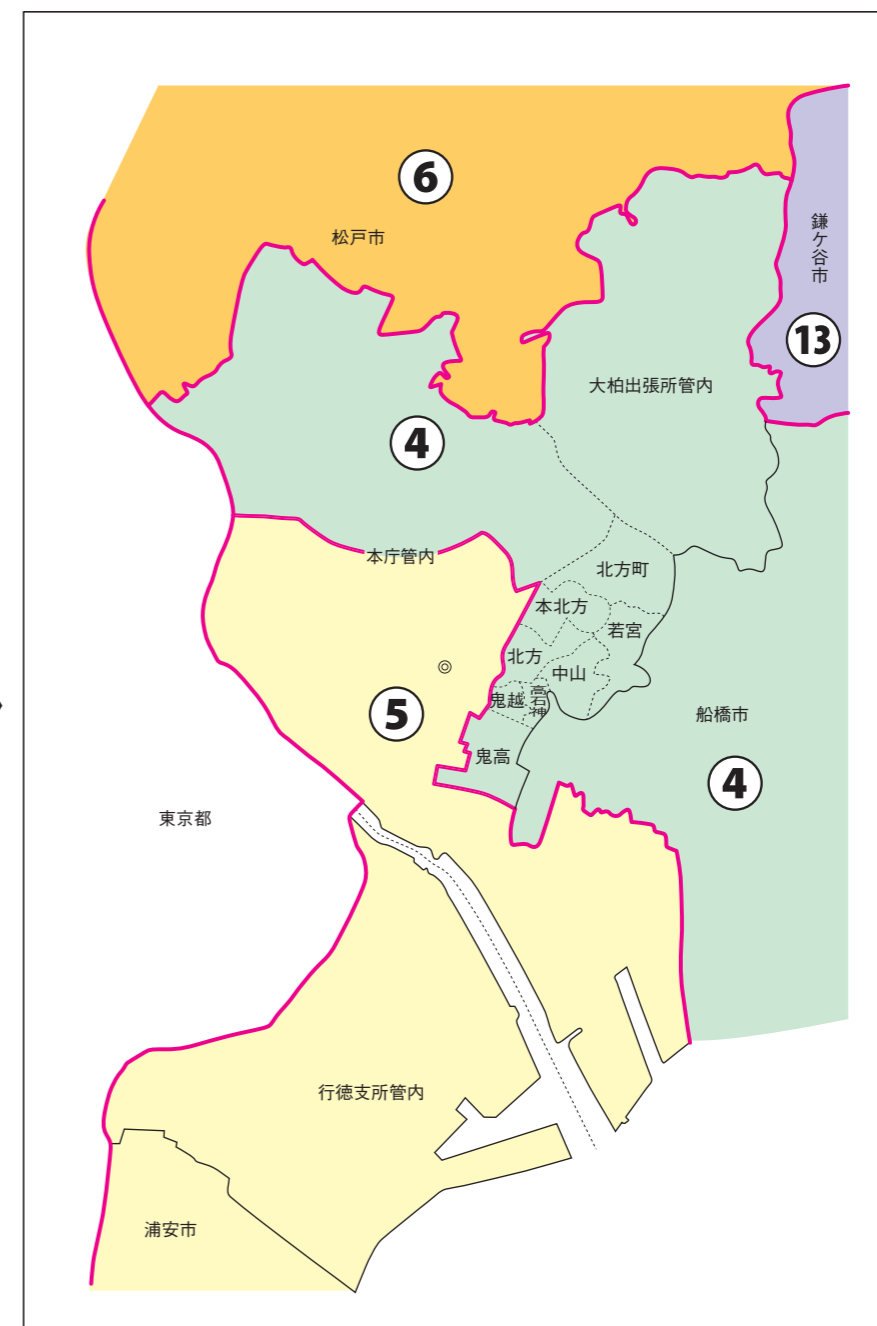

衆議院議員選挙の小選挙区が改定されました。
次の衆議院議員総選挙からは、新しい選挙区で選挙が行われます。

[改定前]

[改定後]

◎:市役所
丸数字は選挙区番号

◎:市役所
丸数字は選挙区番号

お問い合わせは

- 総務省選挙部
- 都道府県選挙管理委員会
- 市区町村選挙管理委員会

市川市

第4区の区域

本庁管内

国府台1丁目～6丁目、市川4丁目、真間4丁目、真間5丁目、東菅野4丁目、東菅野5丁目、宮久保1丁目～6丁目、鬼越1丁目、鬼越2丁目、鬼高1丁目～4丁目、高石神、中山1丁目～4丁目、若宮1丁目～3丁目、北方1丁目～3丁目、本北方1丁目～3丁目、北方町4丁目、国分1丁目～7丁目、中国分1丁目～5丁目、北国分1丁目～4丁目、須和田1丁目、須和田2丁目、稲越1丁目～3丁目、曾谷1丁目～8丁目、下貝塚1丁目～3丁目、東国分1丁目～3丁目、堀之内1丁目～5丁目

大柏出張所管内

第5区の区域

本庁管内

市川1丁目～3丁目、市川南1丁目～5丁目、真間1丁目～3丁目、新田1丁目～5丁目、平田1丁目～4丁目、大洲1丁目～4丁目、大和田1丁目～5丁目、東大和田1丁目、東大和田2丁目、稲荷木1丁目～3丁目、八幡1丁目～6丁目、南八幡1丁目～5丁目、菅野1丁目～6丁目、東菅野1丁目～3丁目、東浜1丁目、田尻、田尻1丁目～5丁目、高谷、高谷1丁目～3丁目、高谷新町、原木、原木1丁目～4丁目、二俣、二俣1丁目、二俣2丁目、二俣新町、上妙典

行徳支所管内