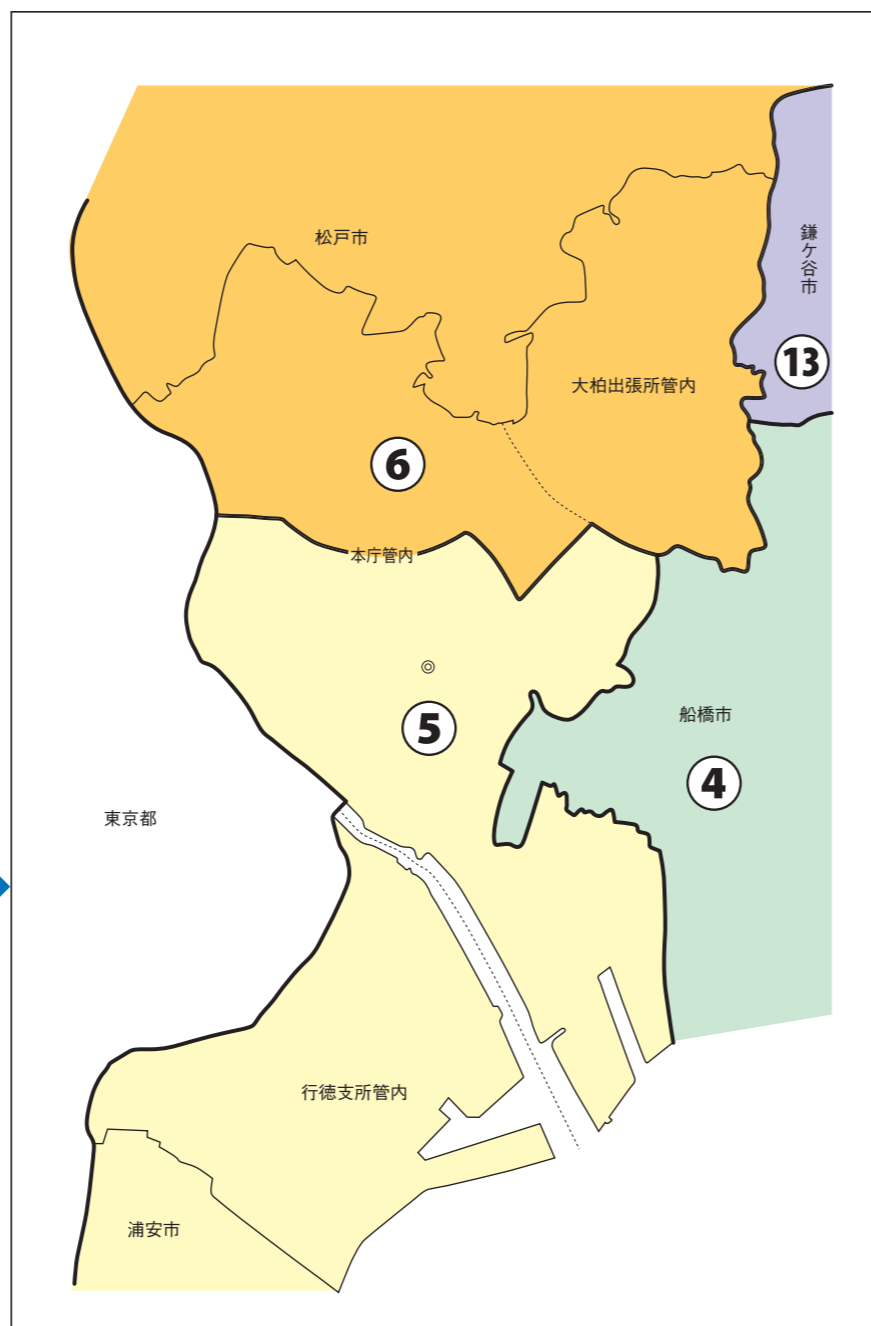

衆議院議員選挙の小選挙区が改定されました。
次の衆議院議員総選挙からは、新しい選挙区で選挙が行われます。

[改定前]

[改定後]

◎:市役所
丸数字は選挙区番号

◎:市役所
丸数字は選挙区番号

お問い合わせは

- 総務省選挙部
- 都道府県選挙管理委員会
- 市区町村選挙管理委員会

市川市

第4区の区域

本庁管内

国府台1丁目～6丁目、市川4丁目、真間4丁目、真間5丁目、東菅野4丁目、東菅野5丁目、宮久保1丁目～6丁目、鬼越1丁目、鬼越2丁目、鬼高1丁目～4丁目、高石神、中山1丁目～4丁目、若宮1丁目～3丁目、北方1丁目～3丁目、本北方1丁目～3丁目、北方町4丁目、国分1丁目～7丁目、中国分1丁目～5丁目、北国分1丁目～4丁目、須和田1丁目、須和田2丁目、稲越1丁目～3丁目、曾谷1丁目～8丁目、下貝塚1丁目～3丁目、東国分1丁目～3丁目、堀之内1丁目～5丁目

大柏出張所管内

第5区の区域

本庁管内

市川1丁目～3丁目、市川南1丁目～5丁目、真間1丁目～3丁目、新田1丁目～5丁目、平田1丁目～4丁目、大洲1丁目～4丁目、大和田1丁目～5丁目、東大和田1丁目、東大和田2丁目、稲荷木1丁目～3丁目、八幡1丁目～6丁目、南八幡1丁目～5丁目、菅野1丁目～6丁目、東菅野1丁目～3丁目、東浜1丁目、田尻、田尻1丁目～5丁目、高谷、高谷1丁目～3丁目、高谷新町、原木、原木1丁目～4丁目、二俣、二俣1丁目、二俣2丁目、二俣新町、上妙典

行徳支所管内