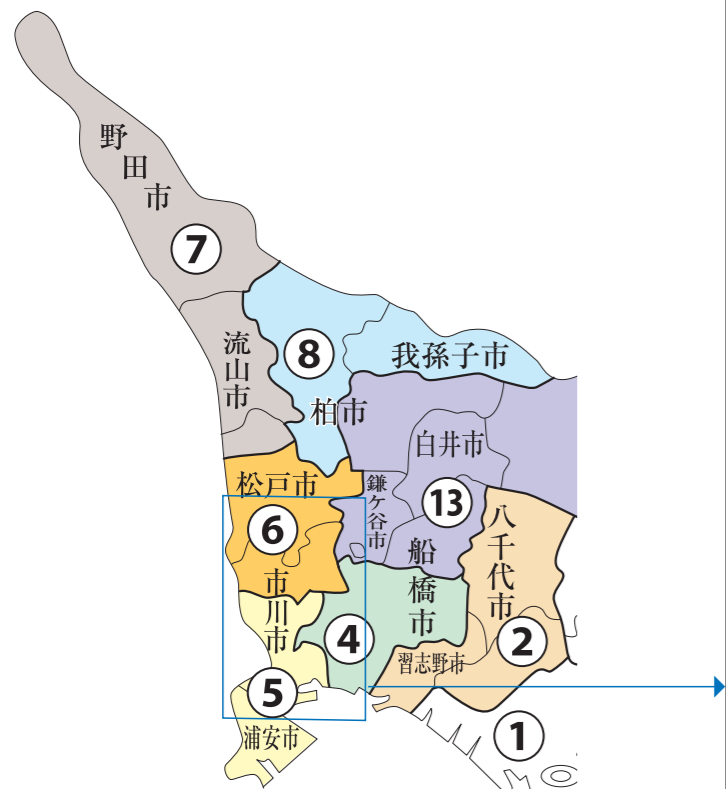

衆議院議員選挙の小選挙区が改定されました。
次の衆議院議員総選挙からは、新しい選挙区で選挙が行われます。

[改定前]

[改定後]

◎:市役所
丸数字は選挙区番号

◎:市役所
丸数字は選挙区番号

お問い合わせは

- 総務省選挙部
- 都道府県選挙管理委員会
- 市区町村選挙管理委員会

市川市

第4区の区域

本庁管内

国府台1丁目～6丁目、市川4丁目、真間4丁目、真間5丁目、東菅野4丁目、東菅野5丁目、宮久保1丁目～6丁目、鬼越1丁目、鬼越2丁目、鬼高1丁目～4丁目、高石神、中山1丁目～4丁目、若宮1丁目～3丁目、北方1丁目～3丁目、本北方1丁目～3丁目、北方町4丁目、国分1丁目～7丁目、中国分1丁目～5丁目、北国分1丁目～4丁目、須和田1丁目、須和田2丁目、稲越1丁目～3丁目、曾谷1丁目～8丁目、下貝塚1丁目～3丁目、東国分1丁目～3丁目、堀之内1丁目～5丁目

大柏出張所管内

第5区の区域

本庁管内

市川1丁目～3丁目、市川南1丁目～5丁目、真間1丁目～3丁目、新田1丁目～5丁目、平田1丁目～4丁目、大洲1丁目～4丁目、大和田1丁目～5丁目、東大和田1丁目、東大和田2丁目、稲荷木1丁目～3丁目、八幡1丁目～6丁目、南八幡1丁目～5丁目、菅野1丁目～6丁目、東菅野1丁目～3丁目、東浜1丁目、田尻、田尻1丁目～5丁目、高谷、高谷1丁目～3丁目、高谷新町、原木、原木1丁目～4丁目、二俣、二俣1丁目、二俣2丁目、二俣新町、上妙典

行徳支所管内