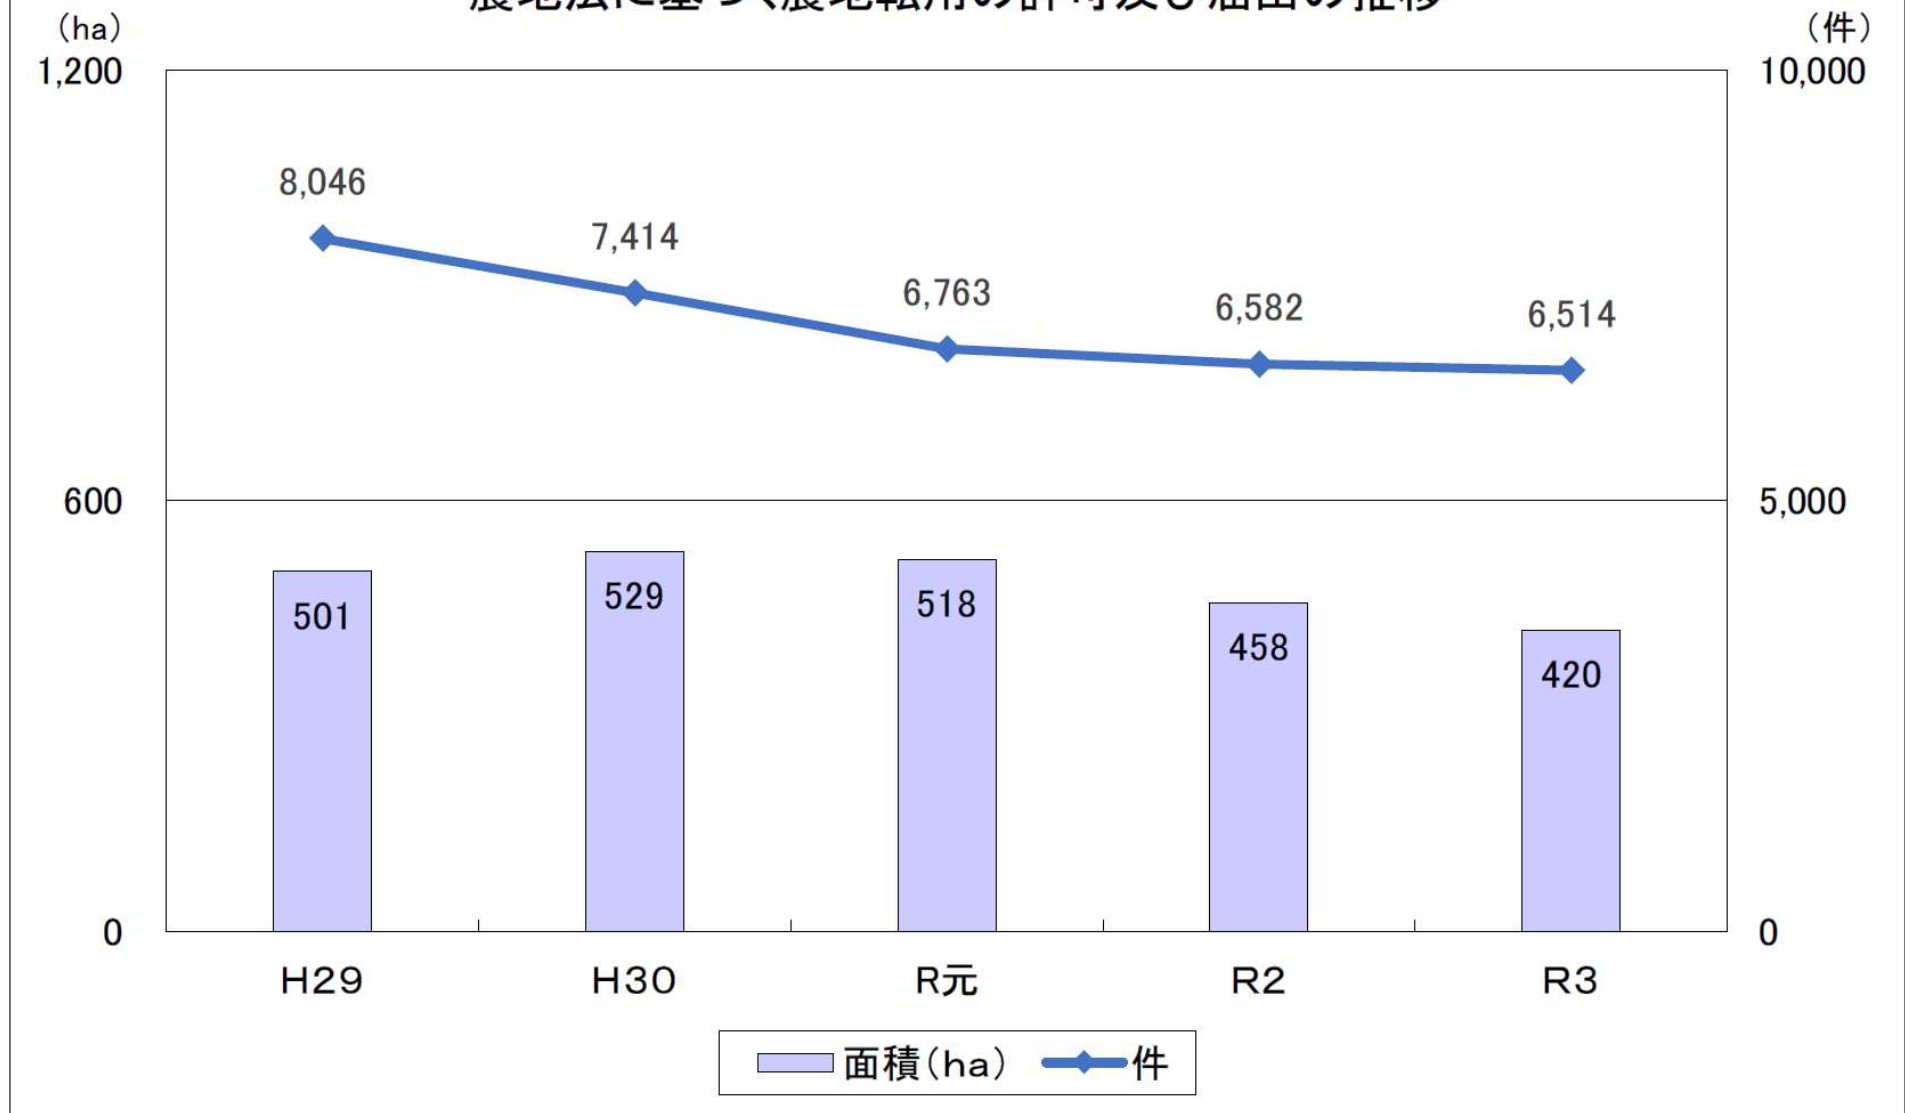

農地法に基づく農地転用の許可及び届出の推移

資料:千葉県農地・農村振興課及び市町村調べ