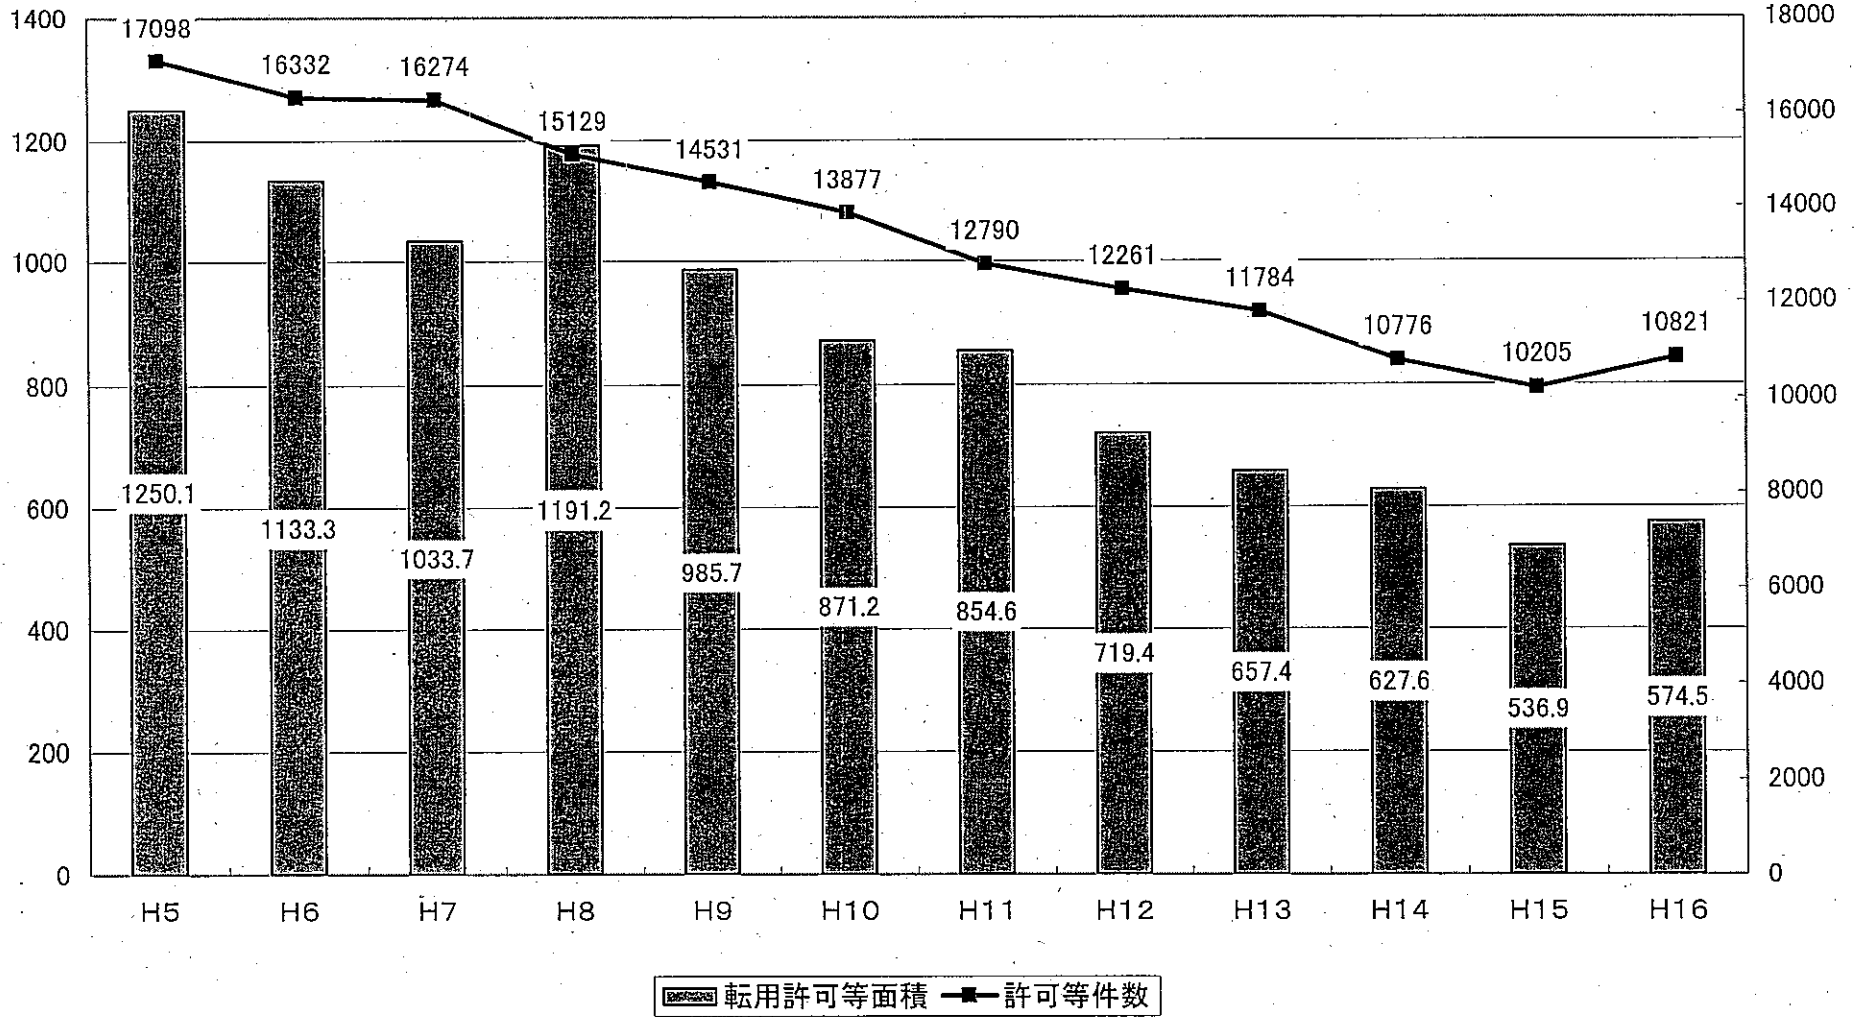

県土利用の状況(H15年度)

県土利用の推移

(Km²)

都市計画法開発許可の推移

面積 (ha)

件数

面積 (ha) 件数

農地転用許可等の推移

面積 (ha)

件数

林地開発許可の推移

面積(ha)

件数

自然公園法又は自然環境保全法に基づく許可等の推移

面積(ha)

件数