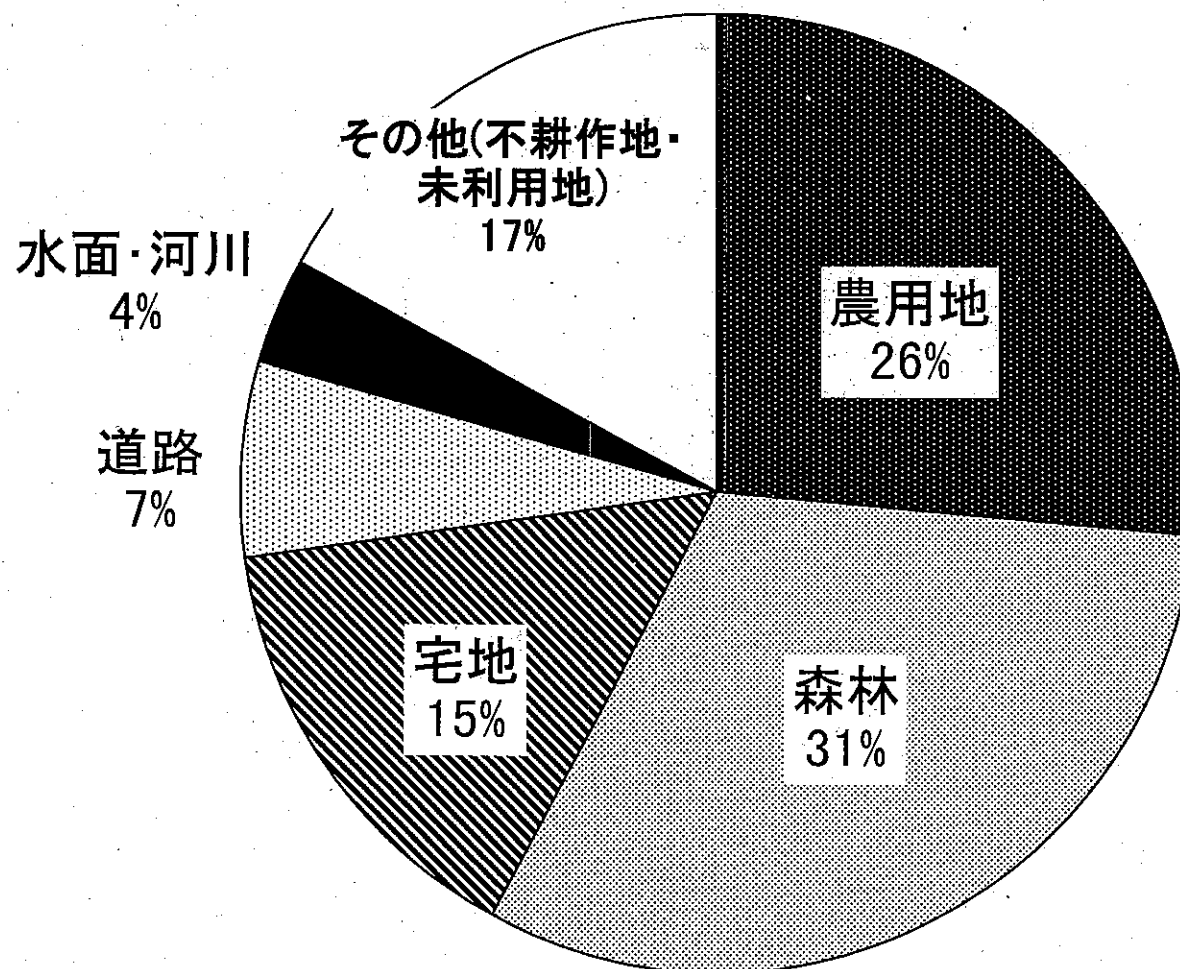

県土利用の状況(H15年度)

県土利用の推移

(Km²)

都市計画法開発許可の推移

面積 (ha)

件数

面積 (ha) 件数

農地転用許可等の推移