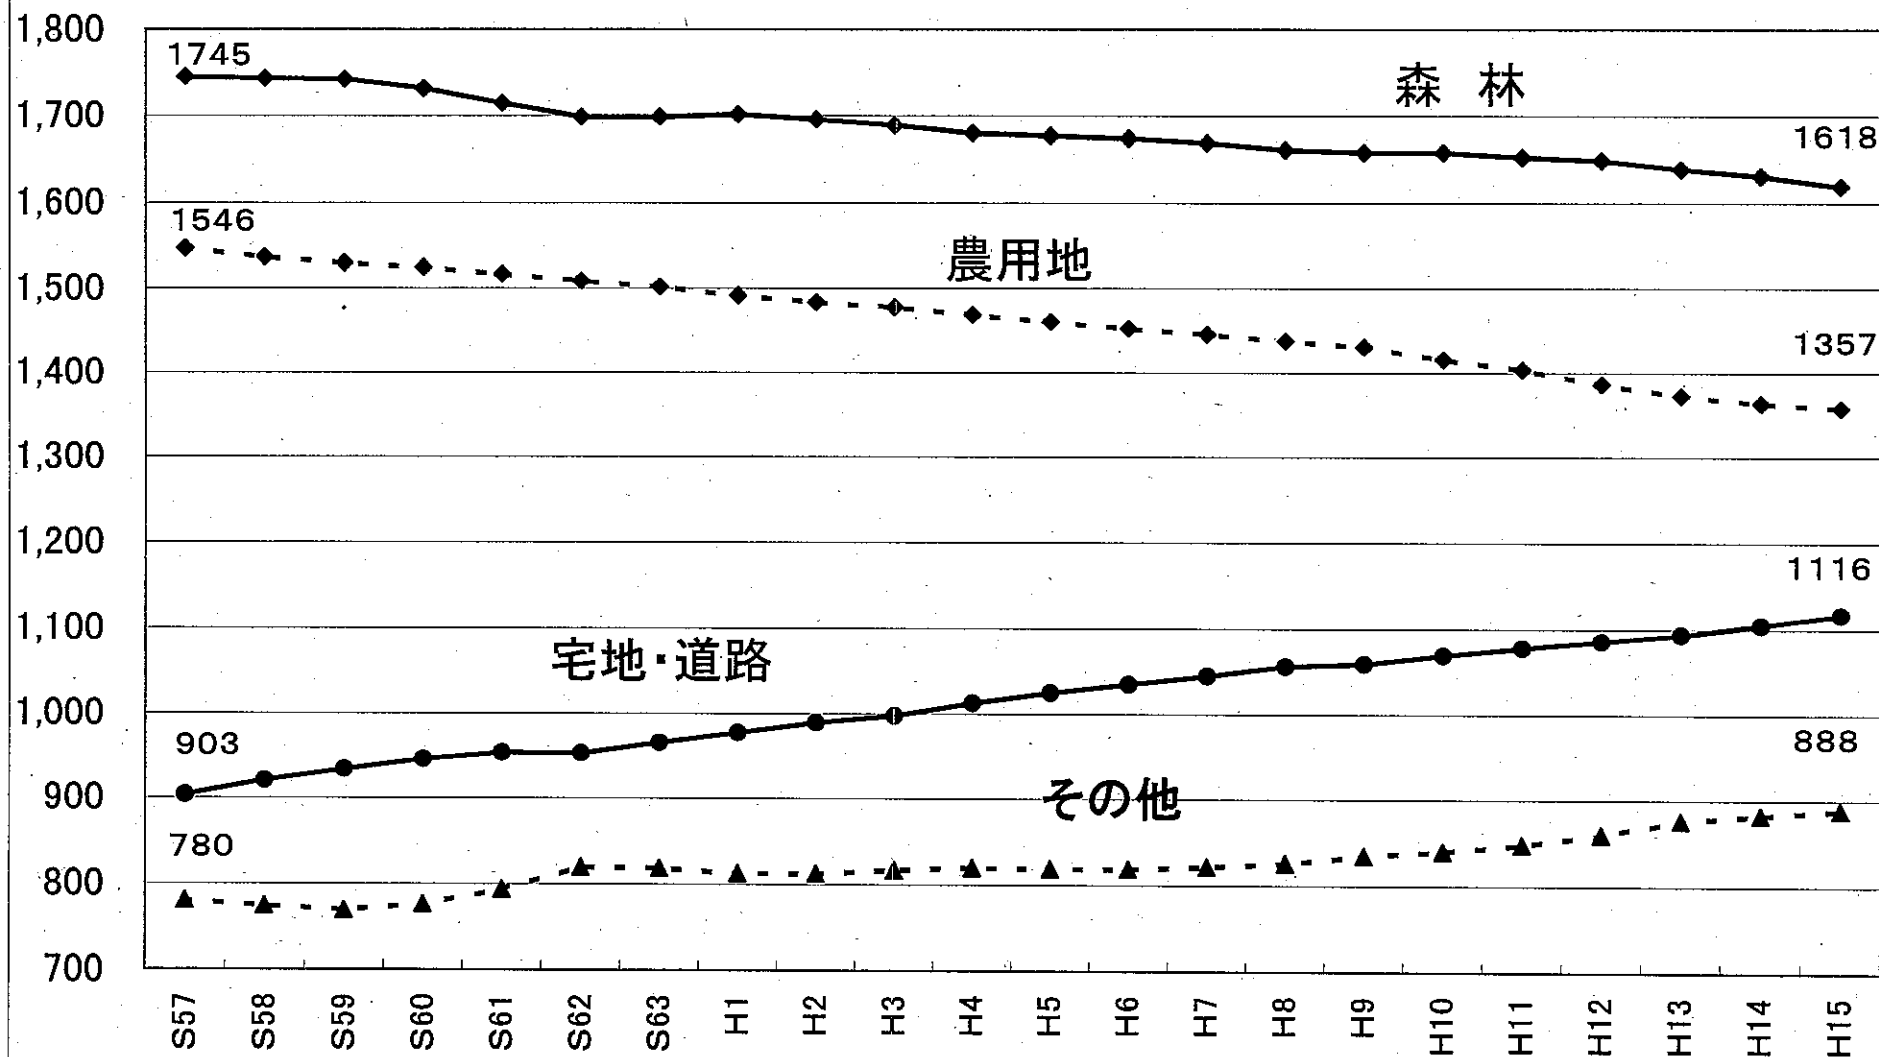

県土利用の状況(H15年度)

県土利用の推移

(Km²)

都市計画法開発許可の推移

面積 (ha)

件数

面積 (ha) 件数

農地転用許可等の推移

面積 (ha)

件数

林地開発許可の推移

面積(ha)

件数

自然公園法又は自然環境保全法に基づく許可等の推移

面積(ha)

件数