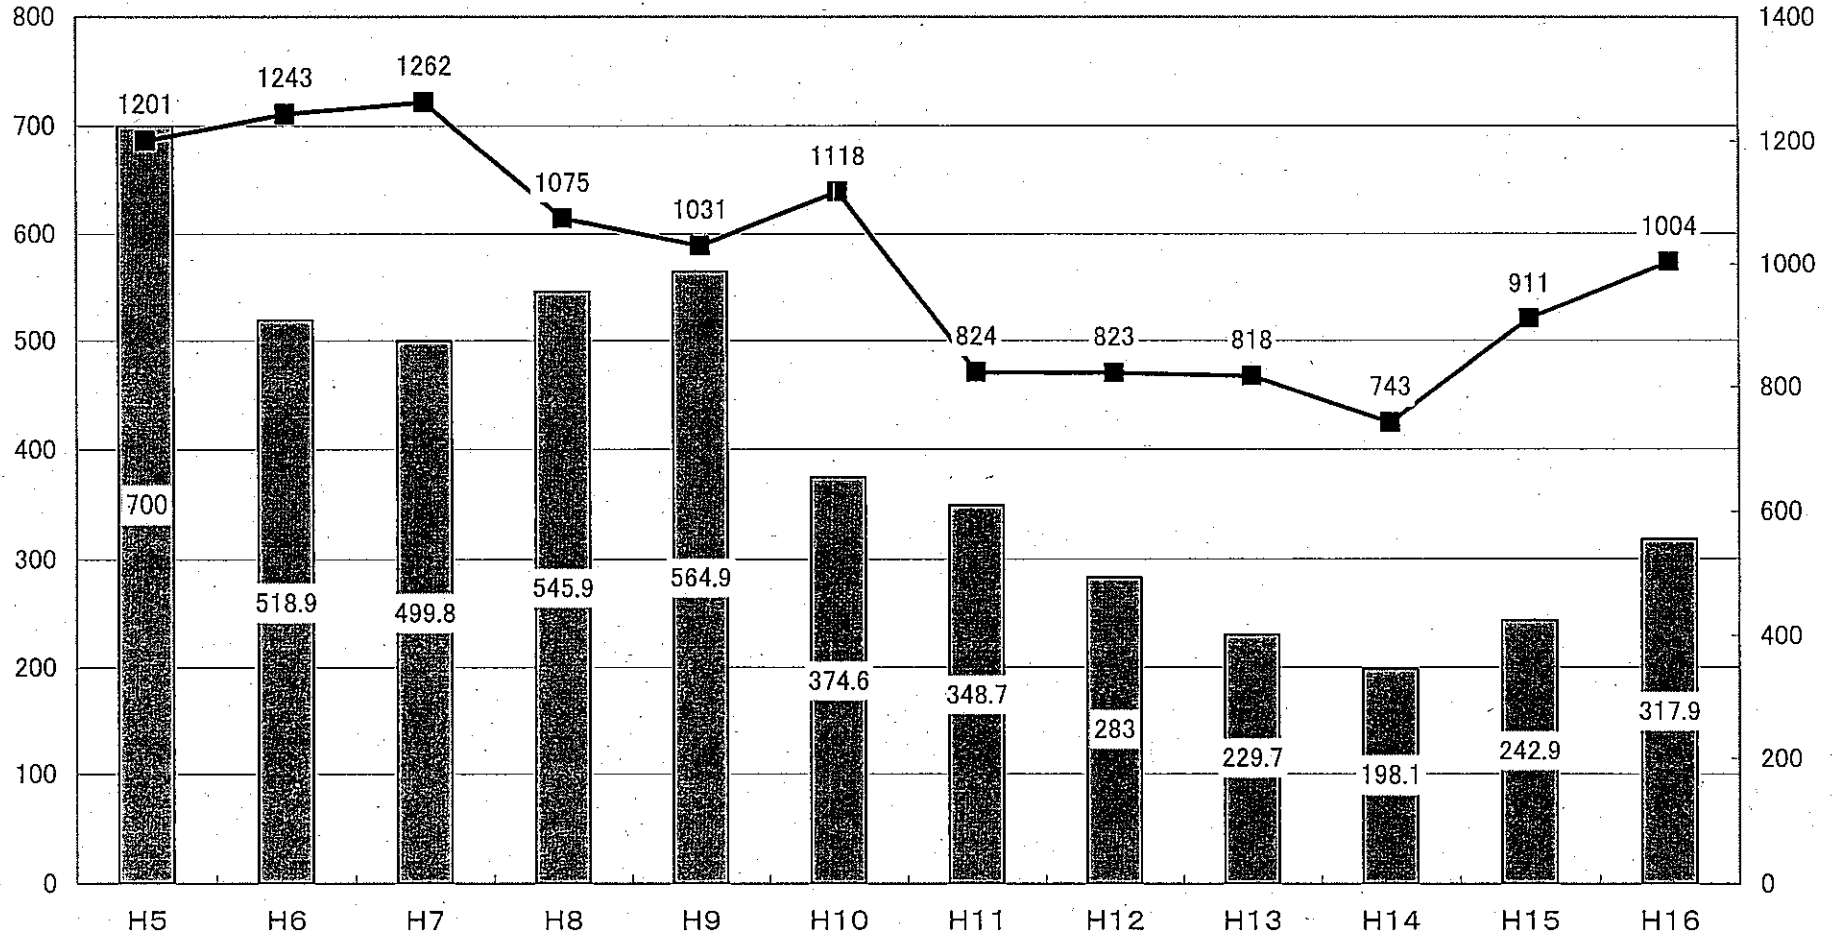

県土利用の状況(H15年度)

県土利用の推移

(Km²)

都市計画法開発許可の推移

面積 (ha)

件数

面積 (ha) 件数

農地転用許可等の推移

面積 (ha)

件数

林地開発許可の推移

面積(ha)

件数

自然公園法又は自然環境保全法に基づく許可等の推移

面積(ha)

件数