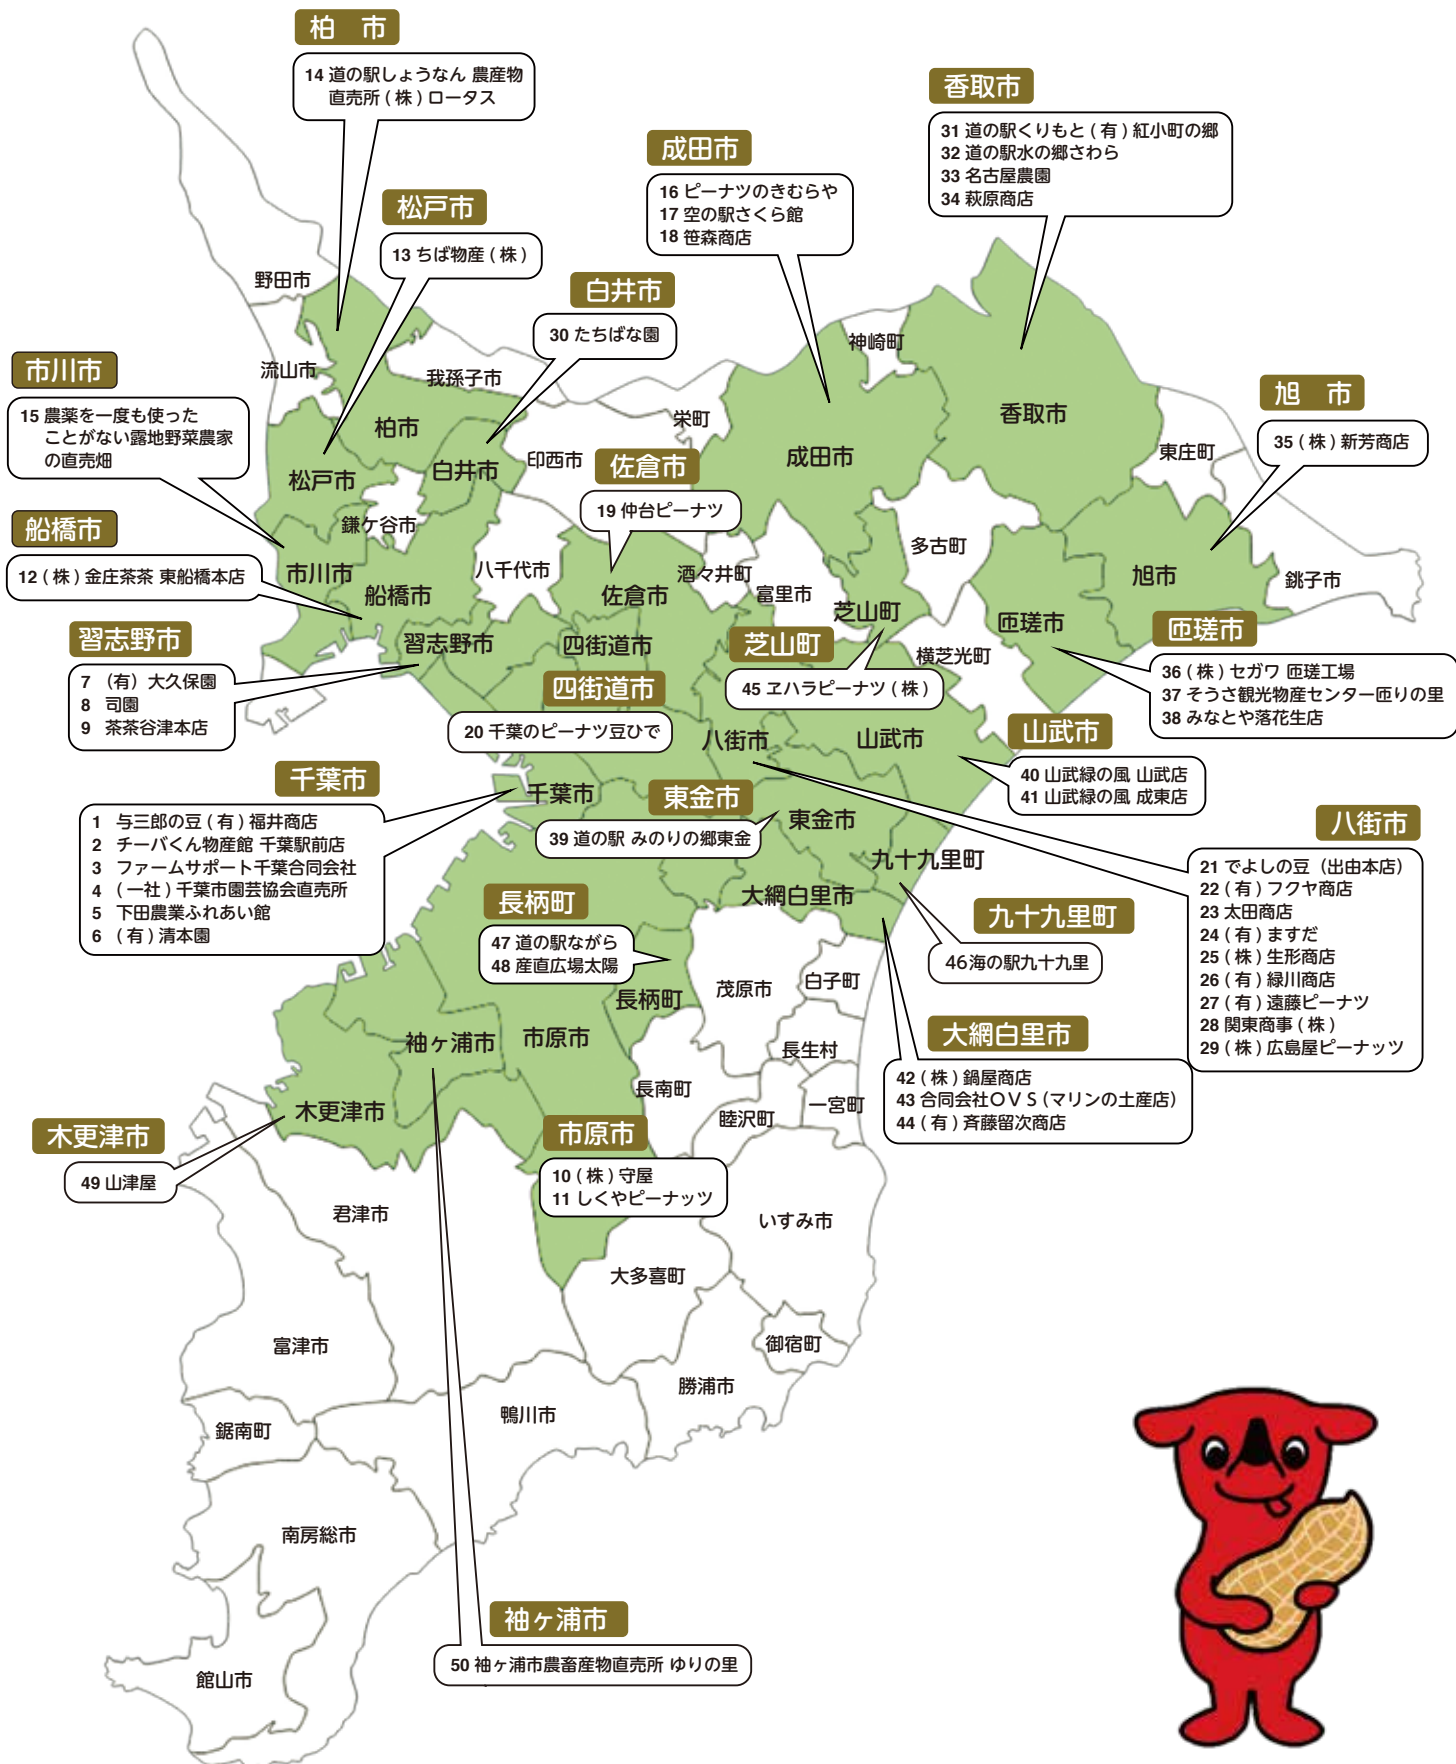

落花生取扱店 MAP

※「千葉半立」^{はんだち}、「ナカテユタカ」^い、「Q なっつ」は煎り落花生。「郷の香」^{さと}及び「おおまさり」はレトルトまたは冷凍のゆで落花生。

※商品の取扱状況は変更される可能性があります。詳細は、各店舗に直接お問合せください。

※掲載されている店舗及び取扱品種の情報は、アンケートの回答に基づくものです。本ショッピングリストに千葉県内で落花生を販売するすべての店舗が掲載されているわけではありませんので、御了承ください。