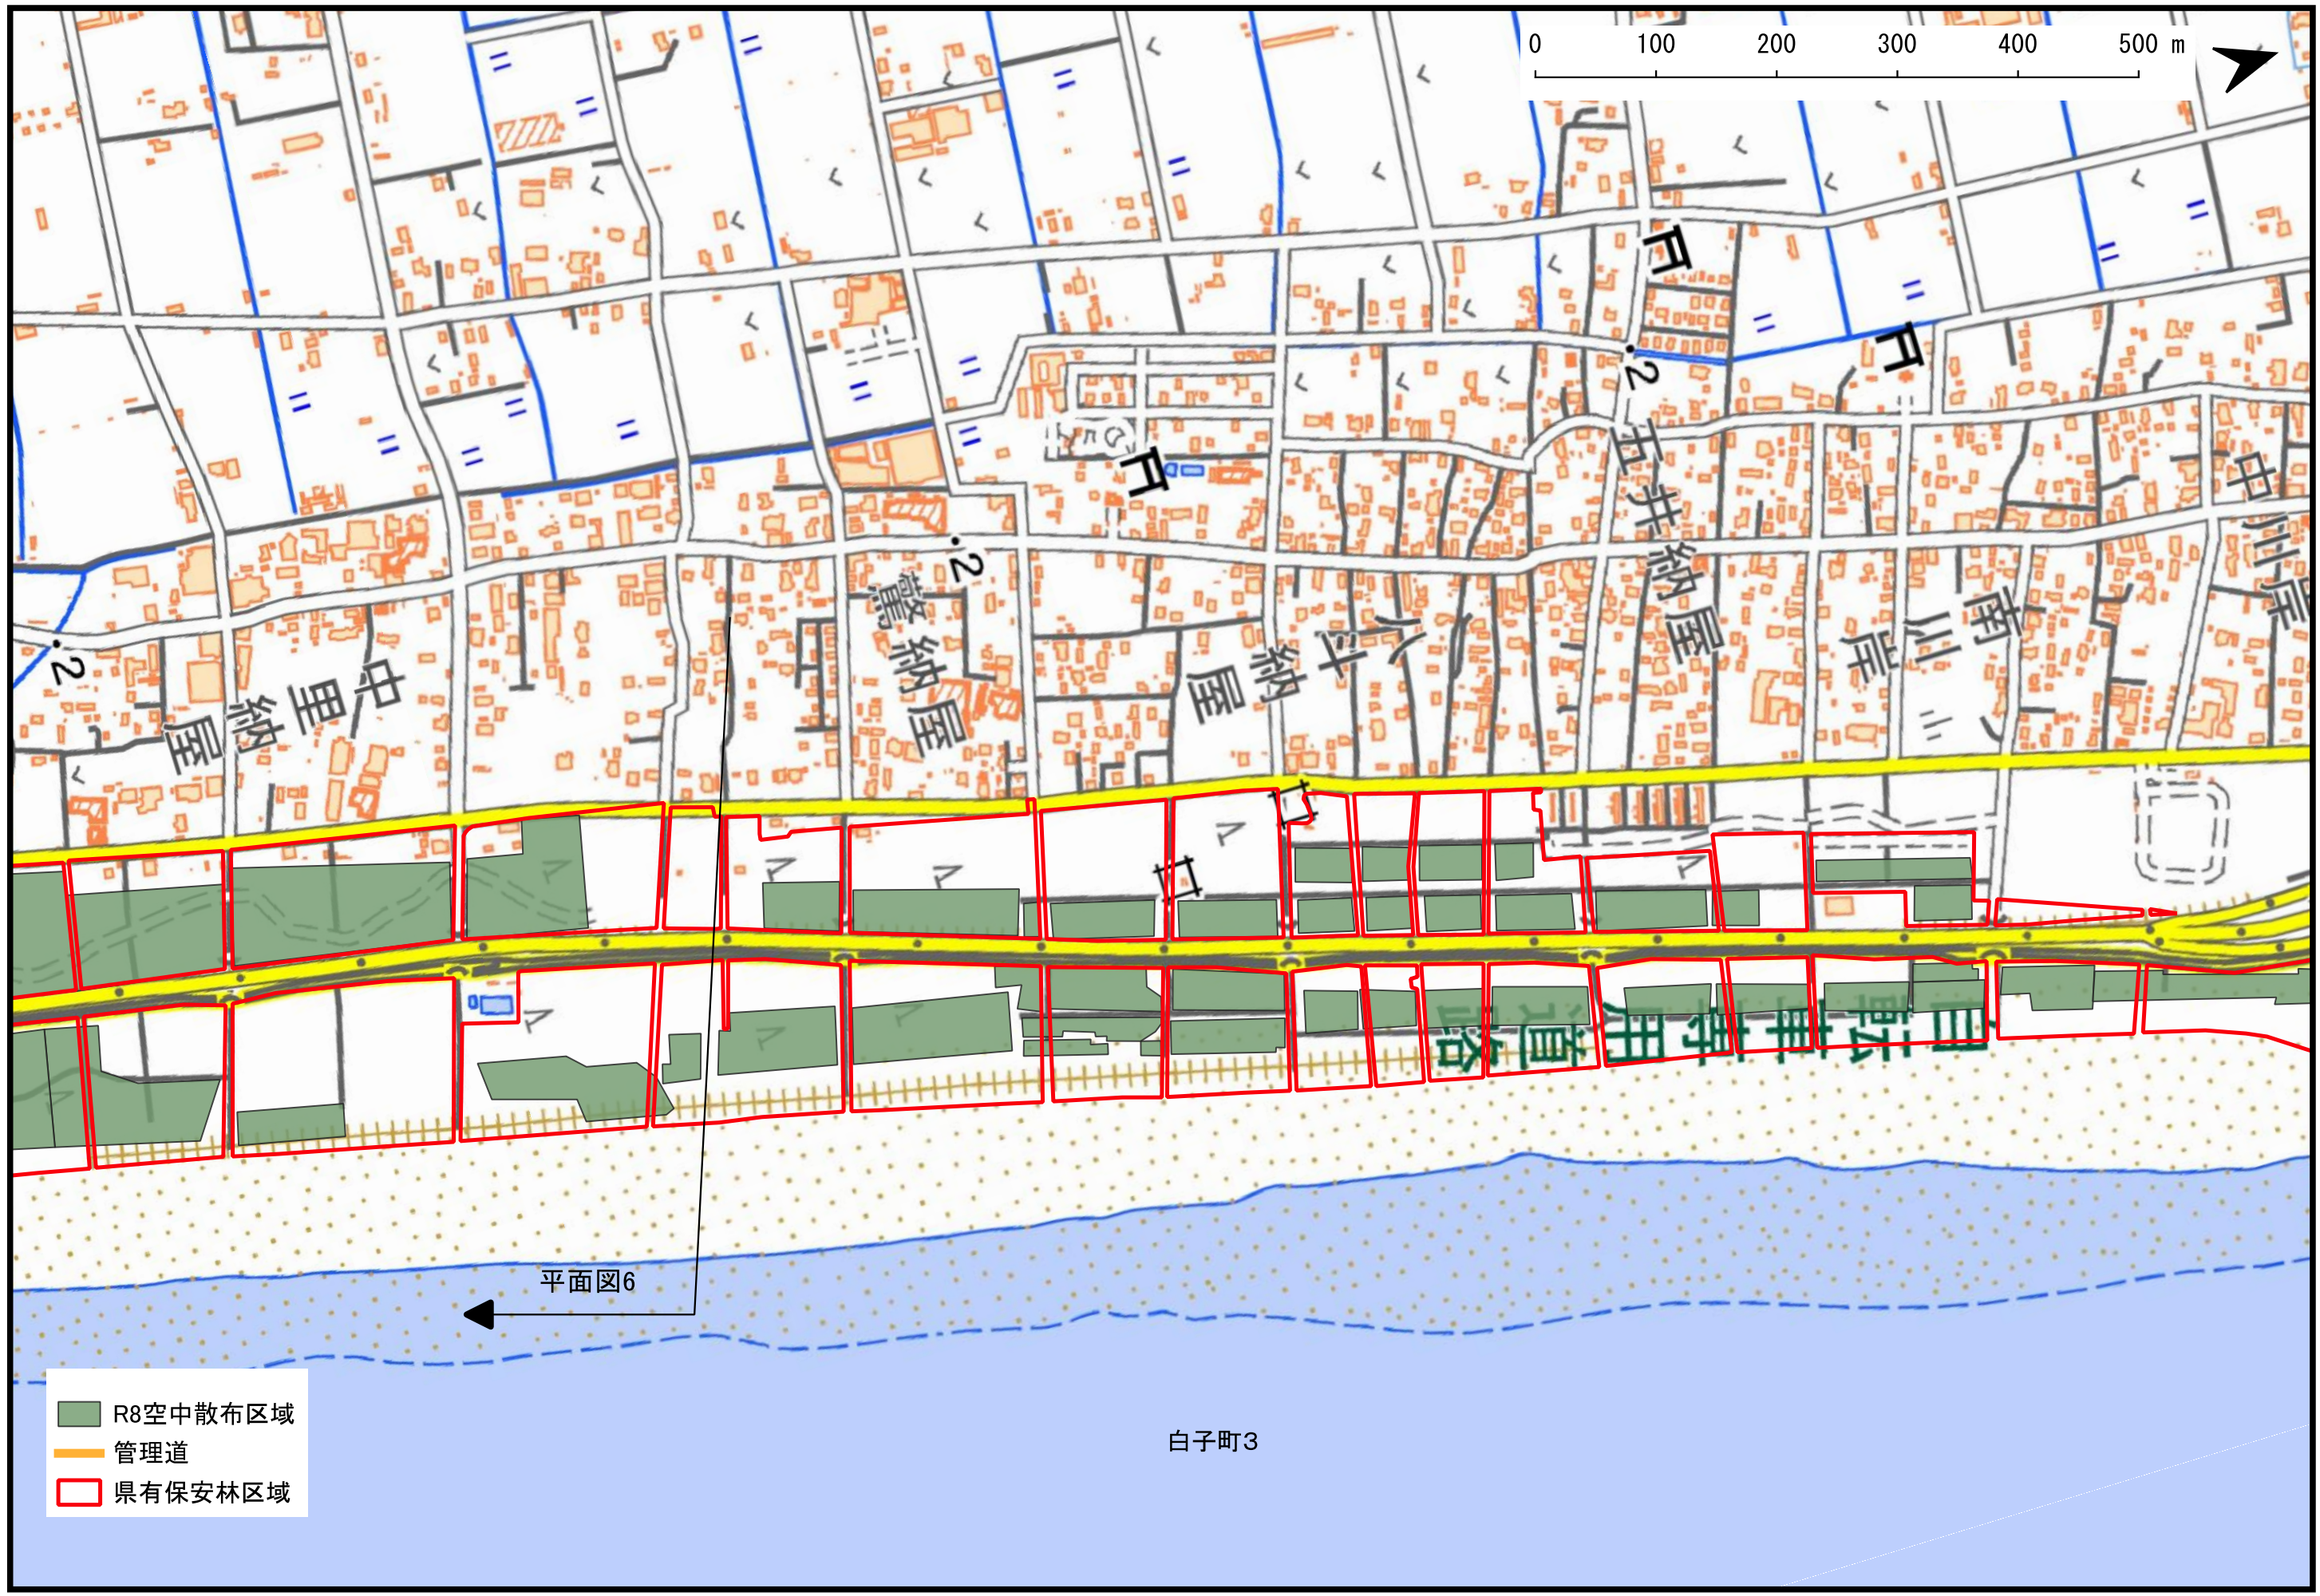

- R8空中散布区域
- 管理道
- 県有保安林区域

平面図5

- R8空中散布区域
- 管理道
- 県有保安林区域

白子町2

-  R8空中散布区域
-  管理道
-  県有保安林区域

白子町3

-  R8空中散布区域
-  管理道
-  県有保安林区域