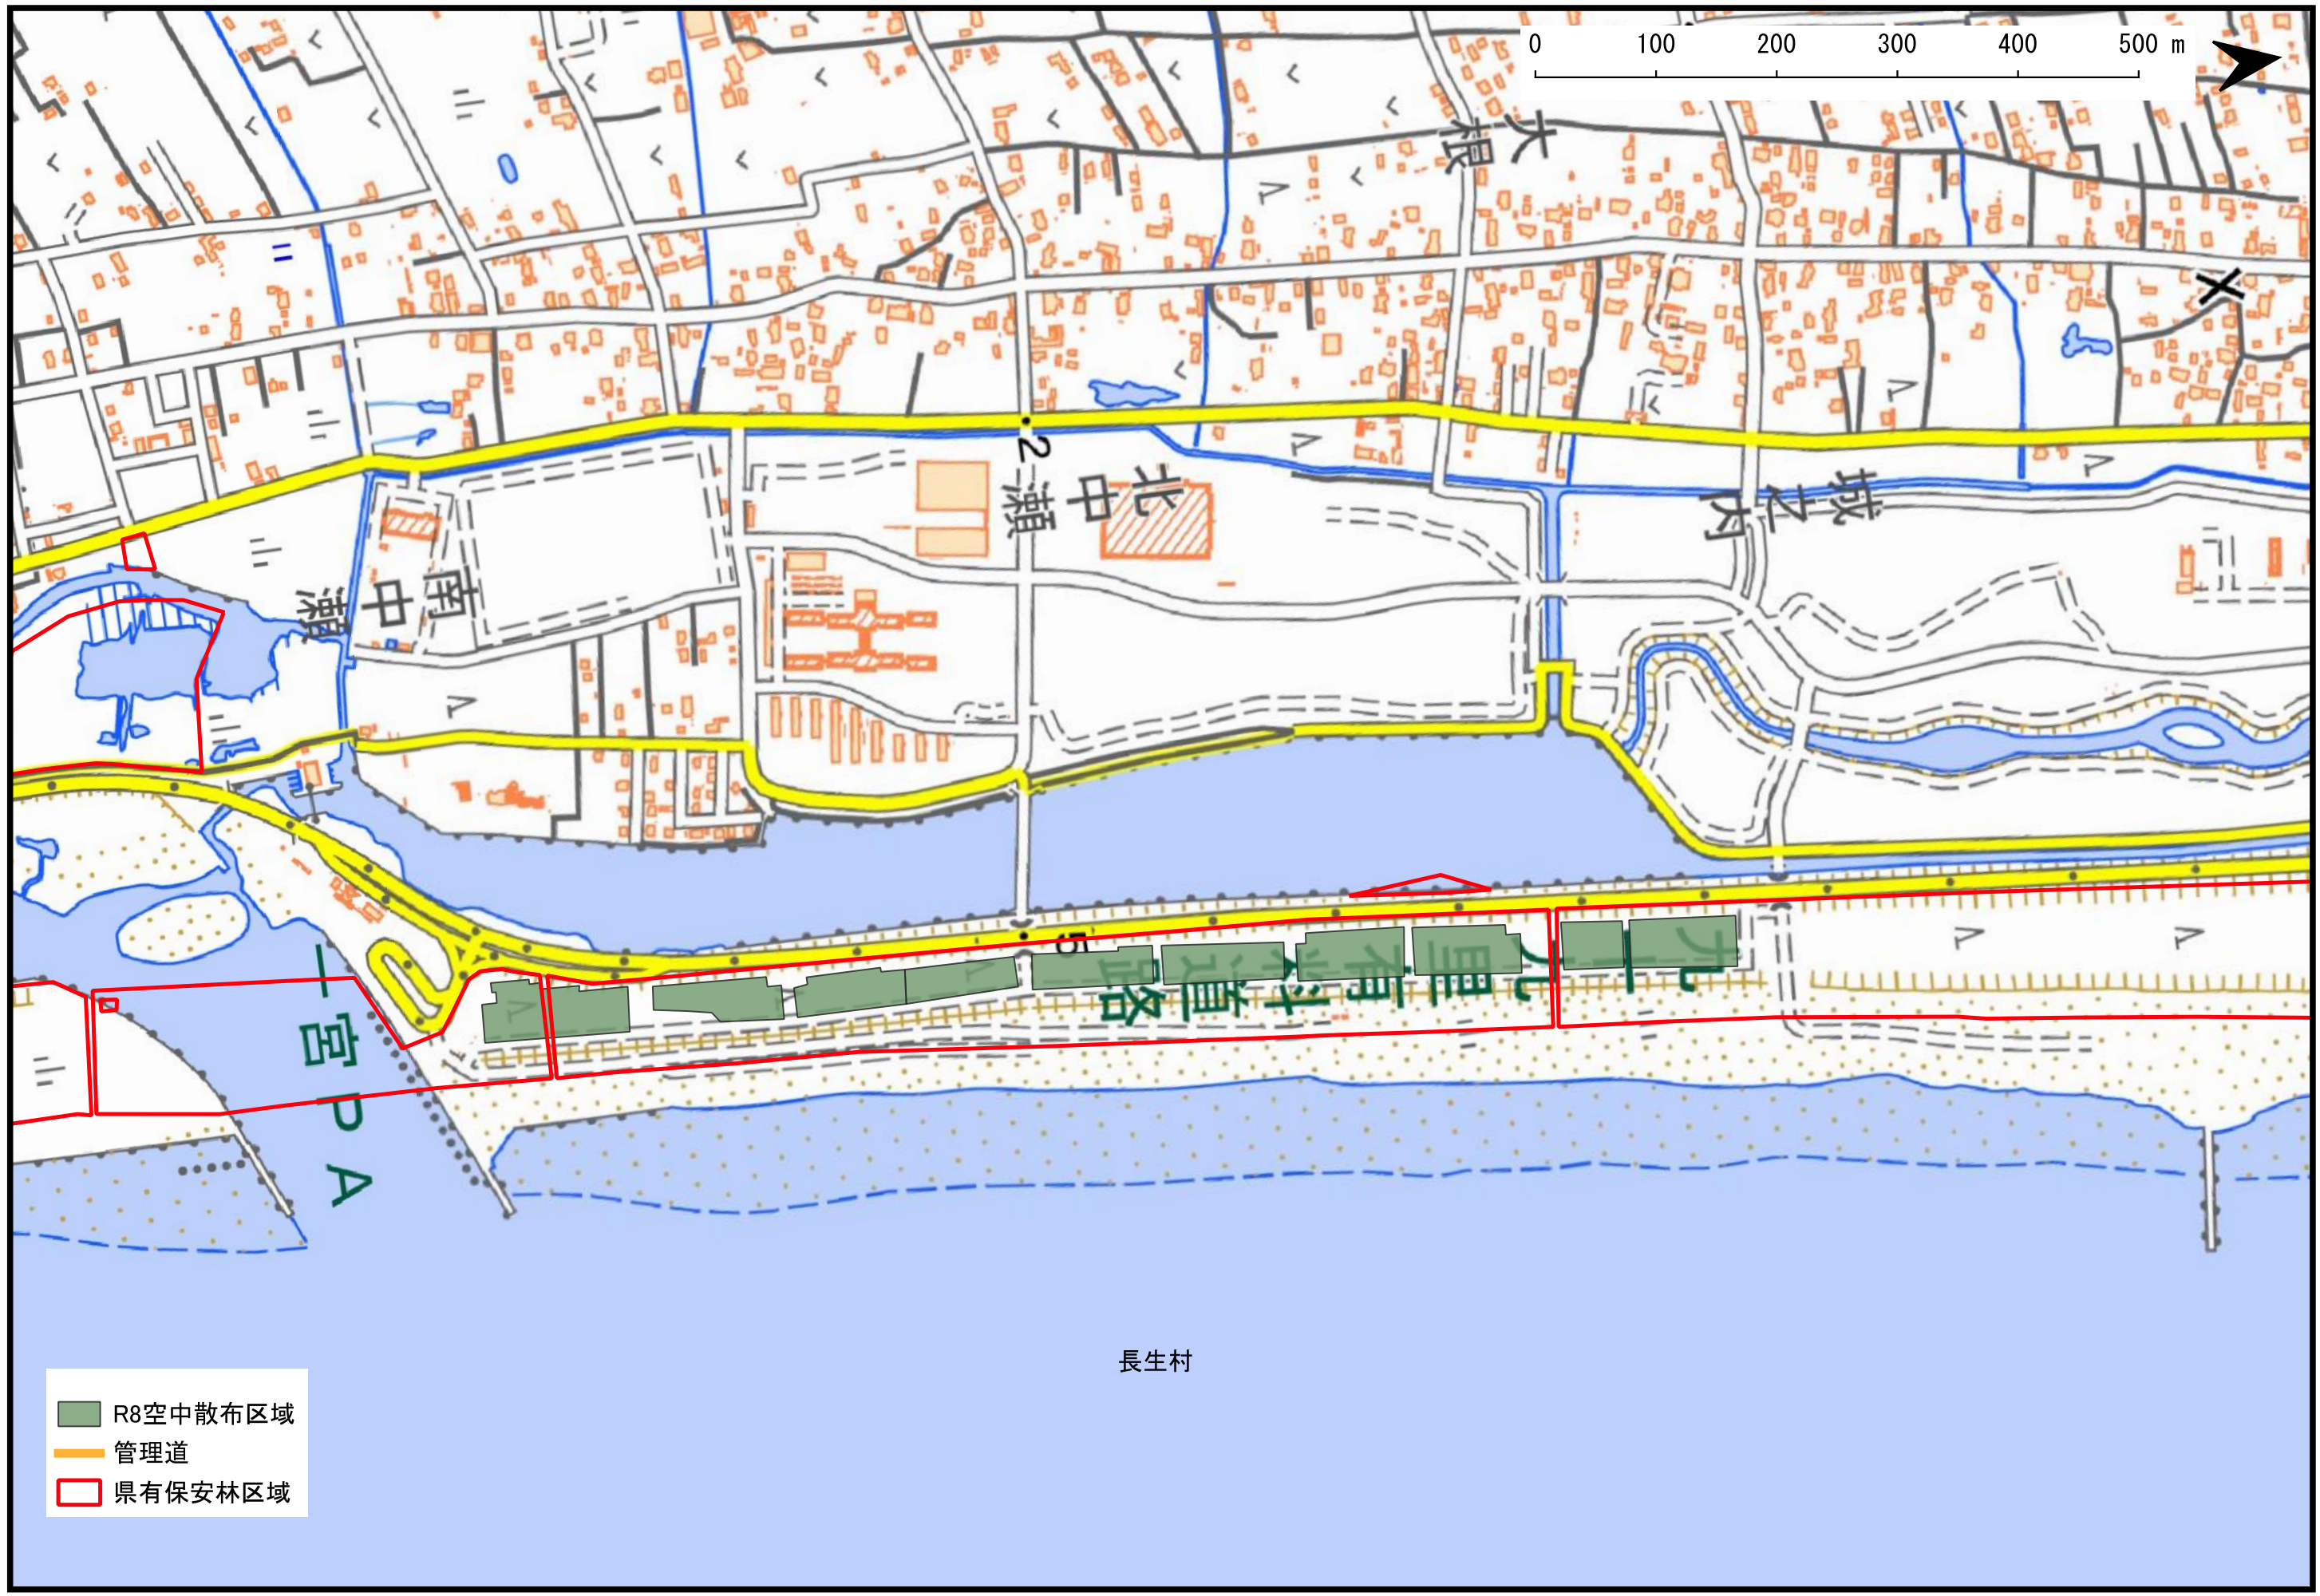

0 100 200 300 400 500 m

- R8空中散布区域
- 管理道
- 県有保安林区域

長生村