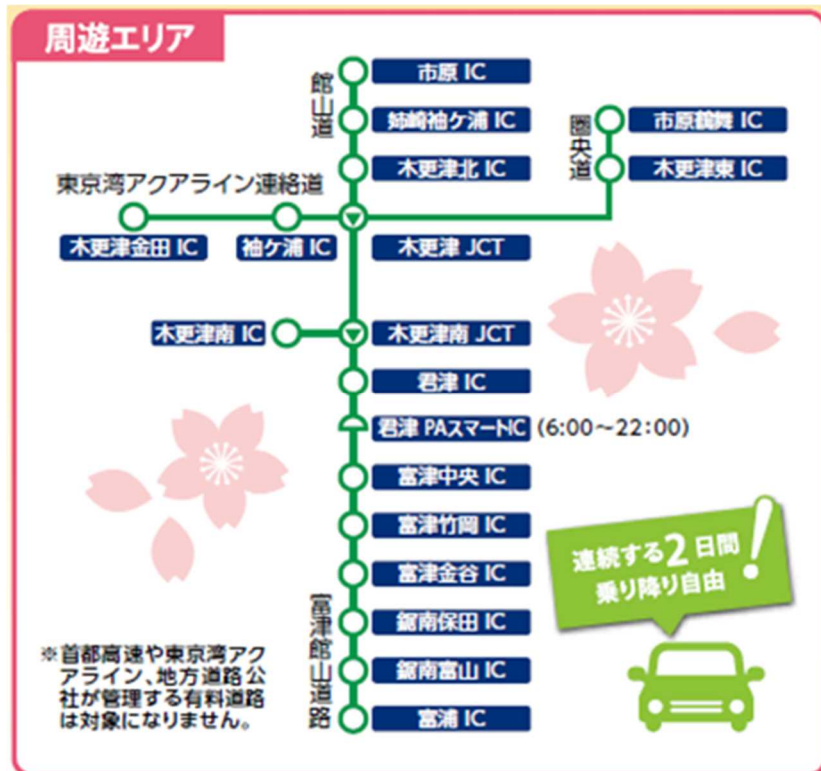

ドラ割「南房総観光応援フリーパス」を発売!

(ETC ドライブ割引)

～南房総エリアの高速道路が定額で乗り降り自由に～

県では、元気な千葉県観光をPRするため、様々なプロモーションに取り組んでいます。

このたび、NEXCO東日本関東支社と連携し、同社から、南房総エリアの高速道路が定額で乗り降り自由となる「南房総観光応援フリーパス」が発売されることになりましたので、お知らせします。

このフリーパスを使って、紅葉や海の幸、大地を彩る花々など、本県観光の魅力を存分にお楽しみください。

1 利用期間

令和元年11月29日(金)～令和2年4月6日(月)までのうち、連続する最大2日間。(日帰り利用も可能)

※ただし、令和元年12月28日(土)～令和2年1月5日(日)は除く。

2 対象車種

ETCで利用の普通車・軽自動車等(二輪車含む)。

3 販売価格

普通車	軽自動車等
2,800円	2,200円

※フリーエリア以外の高速料金は別途かかります。

4 対象エリア

5 お申し込み方法

(1) インターネットによるお申込み

NEXCO東日本ホームページ「ドラぷら」または「ドラぷらモバイル」からお申込みください。

PC版 <https://www.driveplaza.com/trip/drawari/>

モバイル版 <http://m.driveplaza.com/travel/>

(2) 申込受付期間

令和元年11月26日(火)(14時から受付開始)～令和2年4月6日(月)