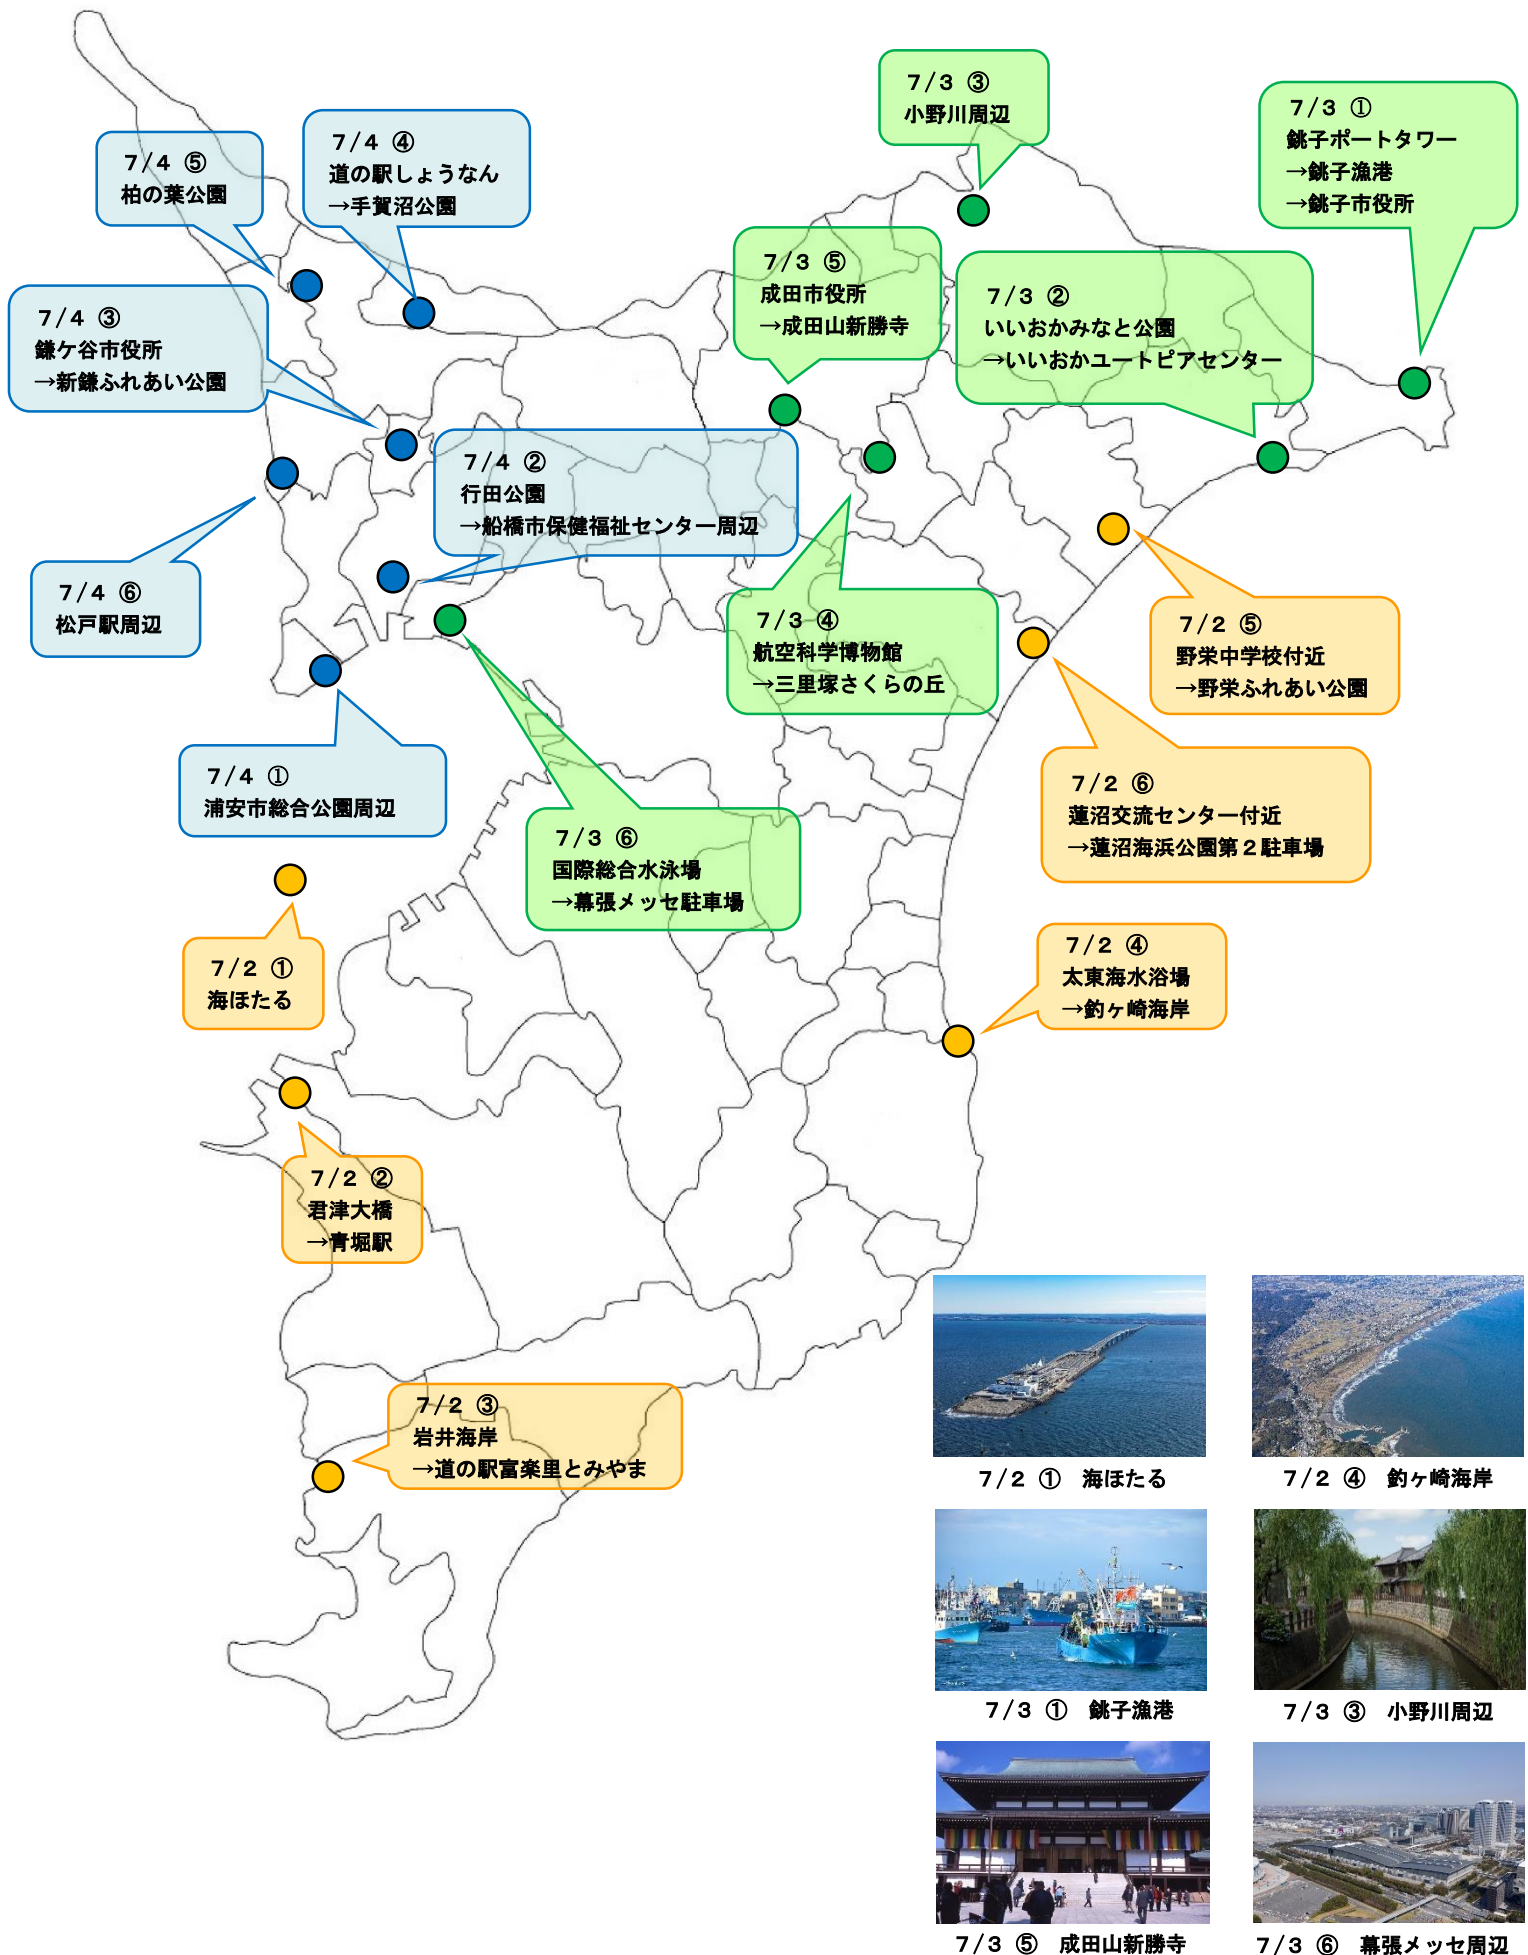

# オリンピック聖火リレー 県内ルート概要図

(別紙2)

実施日:2020年7月2日(木)~4日(土)

7/2 ① 海ほたる

7/2 ④ 釣ヶ崎海岸

7/3 ① 銚子漁港

7/3 ③ 小野川周辺

7/3 ⑤ 成田山新勝寺

7/3 ⑥ 幕張メッセ周辺