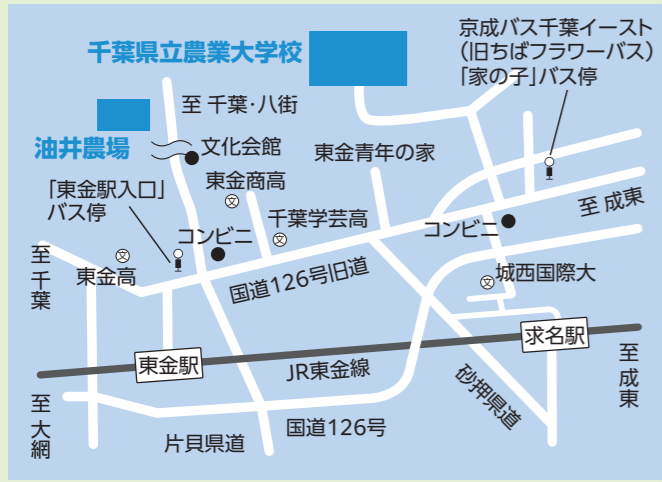

令和9年度
入学生募集

COLLEGE GUIDE 2026

いのち わか 生命を育てる × 技術を育てる
ひと
= 自分を育てる

農学科・研究科・農業研修科(東金市)

交通(本校)

高速バス(シーサイドライナー)	約1時間10分	家の子バス停	徒歩	約10分
電車	約1時間40分	JR求名駅	徒歩	約30分
電車	約1時間30分	JR東金駅	徒歩	約10分
電車	約1時間40分	JR成東駅	徒歩	約10分
電車	約45分	JR千葉駅	徒歩	約10分

- ①JR東京駅八重洲口から、京成バス千葉イースト「シーサイドライナー」成東・東金行きに乗り、「家の子」で下車、徒歩約10分
- ②JR東金線求名駅下車、徒歩約30分
- ③JR東金線東金駅下車、「東金駅入口」から、京成バス千葉イースト「成東駅」行きに乗り、「家の子」で下車、徒歩約10分
- ④JR総武本線成東駅下車、京成バス千葉イースト「千葉駅」行きに乗り、「家の子」で下車、徒歩約10分
- ⑤JR千葉駅下車、京成バス千葉イースト特急フラワーライナー「成東」行きに乗り、「家の子」で下車、徒歩約10分

交通(農業研修科油井農場)

JR千葉駅発、平日のみ運行の高速バス(レイクサイドライナー)にて「高等技術専門学校」下車、徒歩約15分
※休日は、京成バス千葉イーストで「丘山小学校」下車徒歩約30分

◆機械化研修科

機械化研修科(千葉市緑区)

交通(機械化研修科)

JR外房線鎌取駅下車、南口からバス(小湊バス、京成バス千葉イースト)「ちはら台駅」「ちはら台東」行きに乗り、「農業センター入口」で下車、徒歩約20分