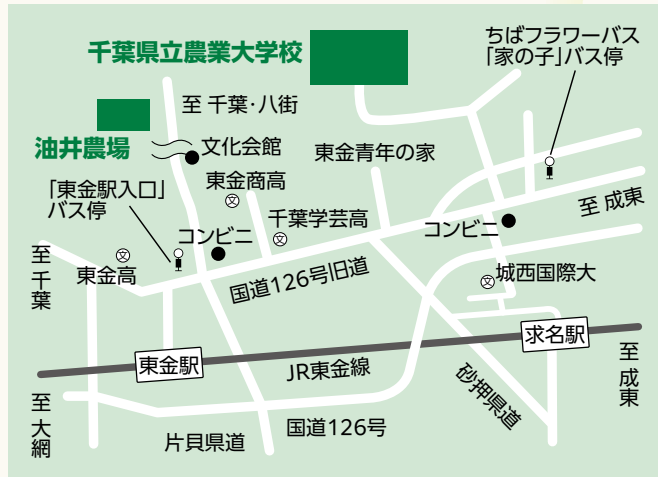

## 農業研修科

将来、県内で農業に取り組もうとしている方が、土曜日を利用して農作業を体験し、基礎的な農業知識を習得する「就農準備講座」、県内で新たに就農しようとする方が、平日に専門的な講義と実習を受講する「農業者養成研修(3・6・12か月)」など、実践的な研修を開催します。

### 農学科・研究科・農業研修科(東金市)

#### 交通(本校)

- ①JR東金線求名駅下車、徒歩約30分
- ②JR東金線東金駅下車、「東金駅入口」から、ちばフラワーバス「成東駅」行きに乗り、「家の子」で下車、徒歩約10分
- ③JR総武本線成東駅下車、ちばフラワーバス「千葉駅」行きに乗り、「家の子」で下車、徒歩約10分
- ④JR千葉駅下車、ちばフラワーバス特急フラワーライナー「成東」行きに乗り、「家の子」で下車、徒歩約10分

#### 交通(農業研修科油井農場)

JR千葉駅発、平日のみ運行の高速バス(レイクサイドライナー)にて「高等技術専門学校」下車、徒歩約15分  
 ※休日は、ちばフラワーバスで「丘山小学校」下車徒歩約30分