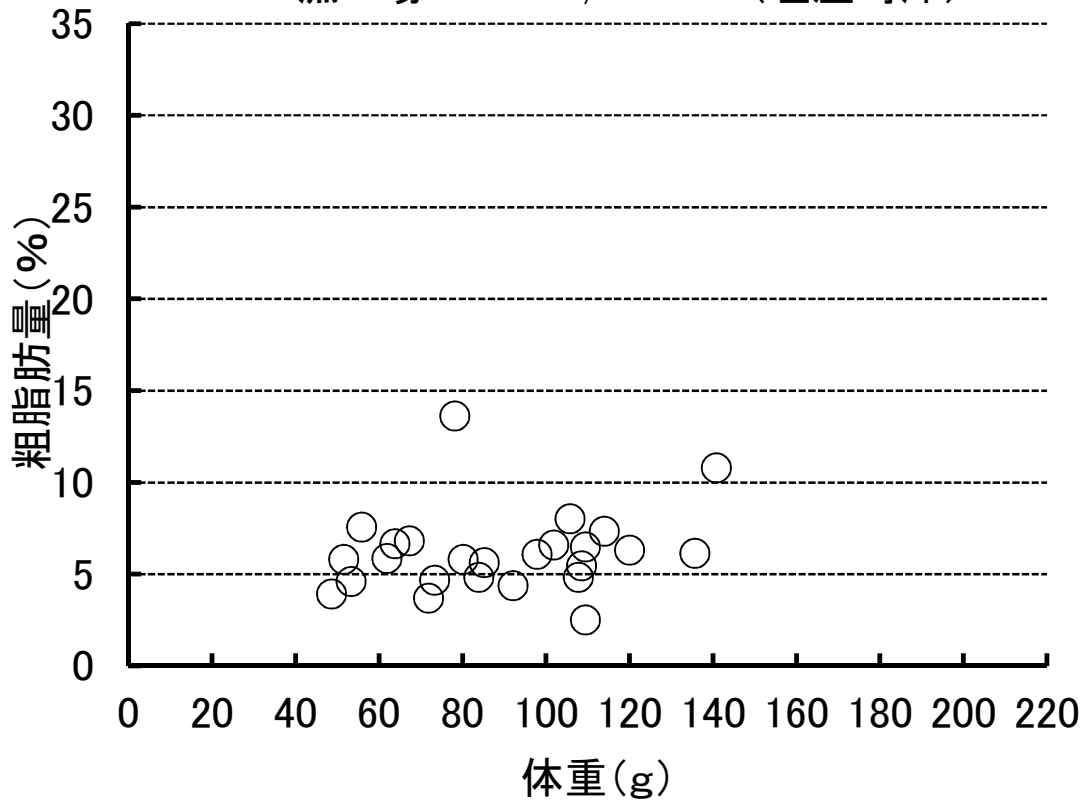

サンマの粗脂肪量

水揚日:平成30年12月5日

船名:8 不動丸

漁場:N37-07,E141-17(塩屋埼沖)

No.	体長cm	体重g	粗脂肪%	No.	体長cm	体重g	粗脂肪%	No.	体長cm	体重g	粗脂肪%
1	31.7	140.8	10.8	11	28.3	97.8	6.1	21	24.7	67.2	6.8
2	32.7	135.6	6.1	12	27.2	80.1	5.8	22	23.1	51.5	5.8
3	29.4	113.9	7.3	13	27.3	85.2	5.6	23	24.0	55.8	7.6
4	31.2	120.0	6.3	14	28.0	92.1	4.4	24	24.2	53.3	4.6
5	29.7	107.7	4.8	15	25.9	73.3	4.7	25	22.6	48.6	3.9
6	29.3	105.7	8.0	16	24.7	61.9	5.9	26			
7	30.8	109.4	6.5	17	27.8	83.9	4.8	27			
8	29.4	109.4	2.5	18	26.6	78.1	13.6	28			
9	29.1	101.8	6.6	19	26.5	71.8	3.7	29			
10	29.0	108.5	5.5	20	25.9	63.8	6.7	30			