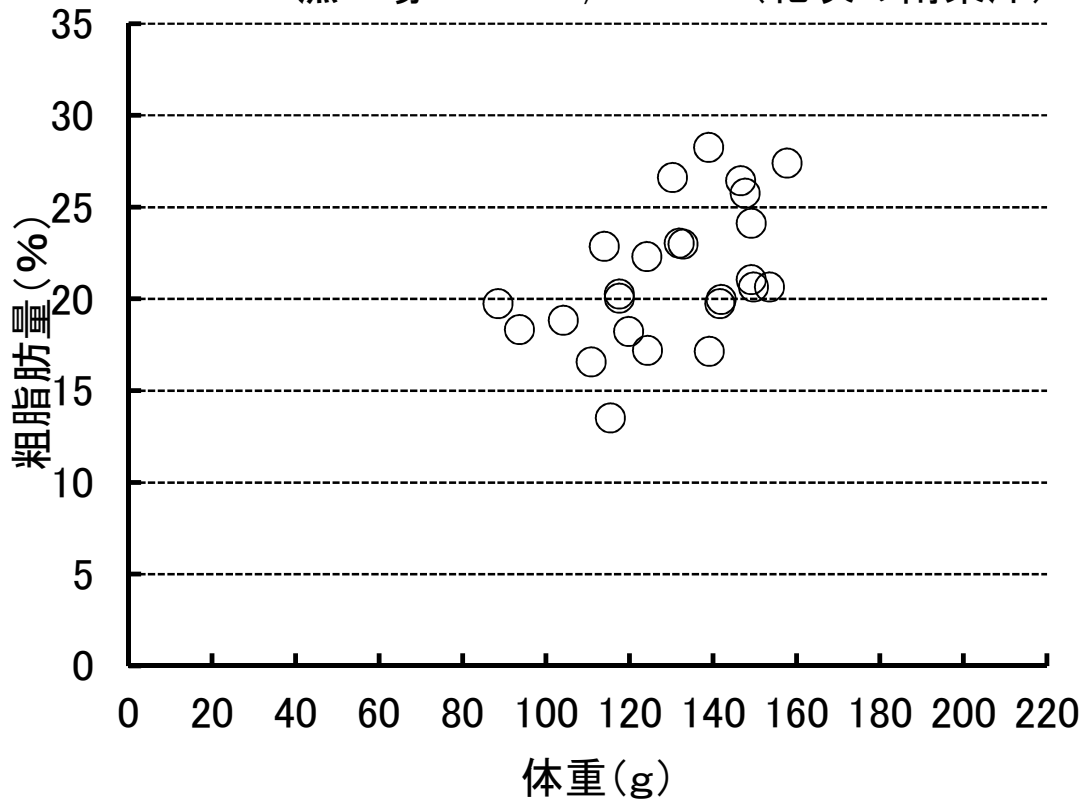

# サンマの粗脂肪量

水揚日:平成30年10月5日

船名:8珠の浦丸

漁場:N41-48,E146-50(花咲の南東沖)

No.	体長cm	体重g	粗脂肪%	No.	体長cm	体重g	粗脂肪%	No.	体長cm	体重g	粗脂肪%
1	31.4	141.9	20.0	11	32.0	149.7	20.7	21	29.8	110.8	16.6
2	31.4	141.6	19.8	12	30.3	131.9	23.0	22	27.9	93.6	18.3
3	30.7	149.1	24.1	13	29.1	124.1	22.3	23	30.4	117.5	20.3
4	31.0	157.7	27.4	14	30.3	132.8	23.0	24	27.0	88.5	19.8
5	31.2	153.5	20.7	15	31.2	124.3	17.2	25	28.1	104.1	18.9
6	31.0	139.1	17.1	16	30.1	130.3	26.6	26			
7	30.2	146.6	26.5	17	29.5	119.8	18.2	27			
8	29.8	138.9	28.3	18	30.1	117.5	20.0	28			
9	30.4	147.7	25.8	19	28.7	113.9	22.9	29			
10	31.0	149.1	21.1	20	29.7	115.4	13.5	30			