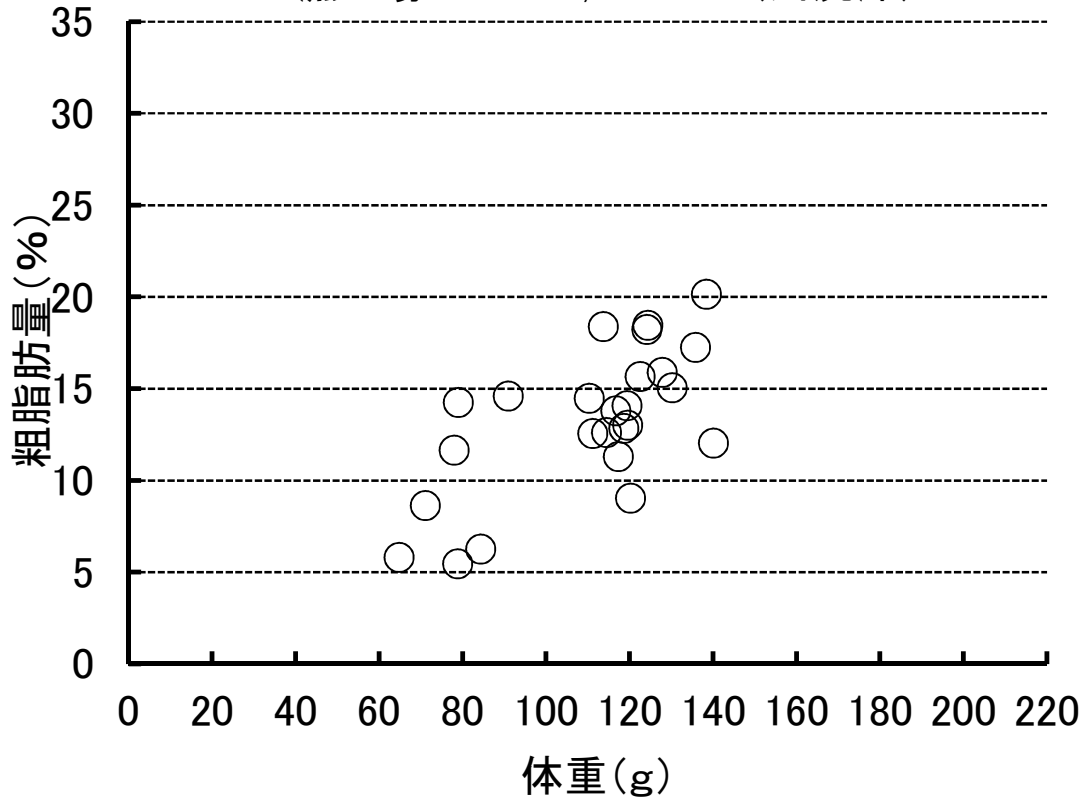

# サンマの粗脂肪量

水揚日:平成29年11月15日

船名:8珠の浦丸

漁場:N36-41,E142-09(川尻沖)

No.	体長cm	体重g	粗脂肪%	No.	体長cm	体重g	粗脂肪%	No.	体長cm	体重g	粗脂肪%
1	32.9	140.1	12.0	11	26.4	71.1	8.6	21	30.3	138.4	20.2
2	30.6	127.8	15.9	12	27.3	78.8	5.5	22	30.7	130.2	15.1
3	30.7	124.4	18.5	13	30.1	124.1	18.2	23	29.8	119.5	13.0
4	30.5	135.8	17.3	14	27.3	84.3	6.3	24	30.9	120.2	9.0
5	30.2	118.6	12.8	15	30.9	116.7	13.8	25	29.4	117.3	11.3
6	30.2	114.5	12.6	16	29.5	113.7	18.4	26			
7	28.4	90.9	14.6	17	29.6	111.2	12.6	27			
8	29.9	119.4	14.1	18	27.1	78.0	11.6	28			
9	25.3	64.8	5.8	19	29.1	110.3	14.5	29			
10	26.1	79.0	14.3	20	30.2	122.5	15.7	30			