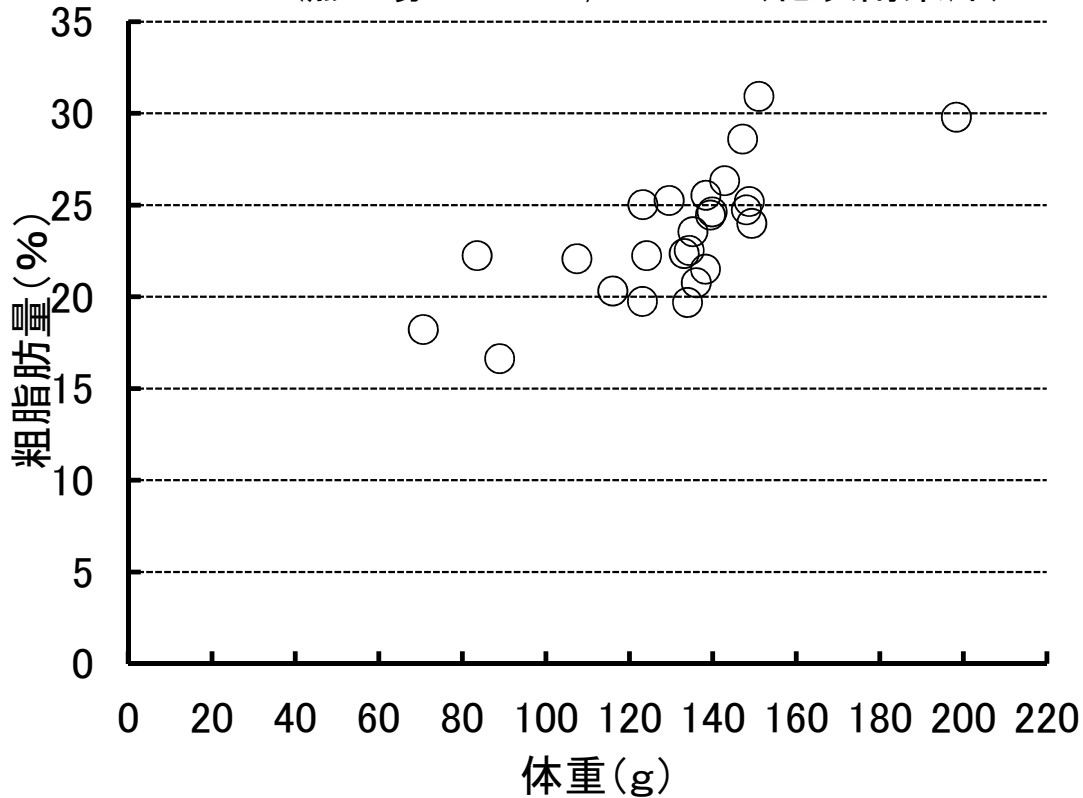

# サンマの粗脂肪量

水揚日:平成27年9月28日

船名:63 福寿丸

漁場:N41-55,E148-25(花咲南東沖)

No.	体長cm	体重g	粗脂肪%	No.	体長cm	体重g	粗脂肪%	No.	体長cm	体重g	粗脂肪%
1	29.1	134.3	22.5	11	31.2	149.3	24.0	21	30.8	135.2	23.6
2	31.0	136.0	20.8	12	29.8	129.5	25.3	22	26.9	88.9	16.6
3	29.8	151.0	30.9	13	30.7	147.1	28.6	23	29.5	116.0	20.3
4	30.7	139.8	24.6	14	31.1	148.0	24.7	24	24.8	70.6	18.2
5	28.9	123.2	25.0	15	30.7	142.8	26.3	25	26.2	83.5	22.3
6	31.6	139.4	24.5	16	29.6	138.3	25.5	26	0.0	0.0	615.1
7	29.5	123.1	19.8	17	29.9	124.1	22.3	27	0.0	0.0	615.1
8	31.0	138.2	21.5	18	30.7	133.1	22.4	28	0.0	0.0	615.1
9	30.4	148.7	25.2	19	28.6	107.4	22.1	29	0.0	0.0	615.1
10	33.4	198.3	29.8	20	30.6	133.9	19.7	30	0.0	0.0	615.1