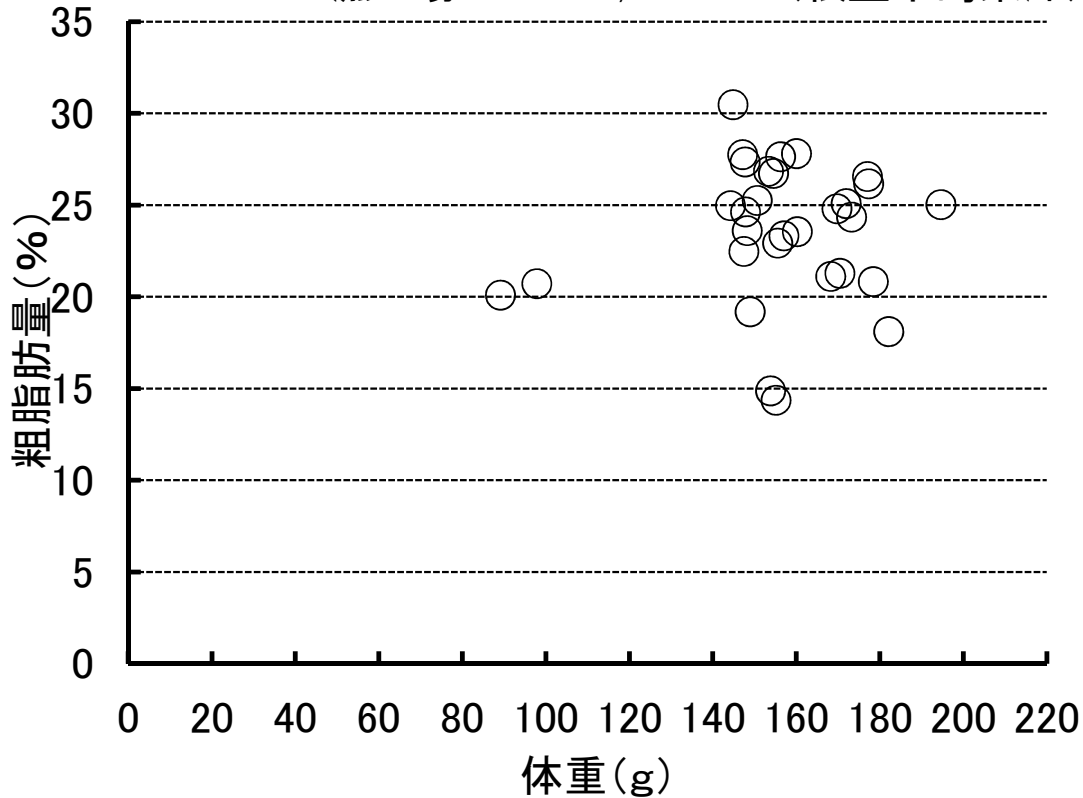

# サンマの粗脂肪量

水揚日：平成26年9月9日

船名：63 福寿丸

漁場：N43-04,E146-10(根室半島東沖)

No.	体長cm	体重g	粗脂肪%	No.	体長cm	体重g	粗脂肪%	No.	体長cm	体重g	粗脂肪%
1	31.9	160.2	23.6	11	33.6	194.6	25.0	21	29.9	147.4	22.5
2	32.3	170.4	21.3	12	32.9	178.4	20.8	22	30.3	147.7	27.4
3	30.7	160.0	27.8	13	32.5	153.8	14.9	23	27.8	97.8	20.7
4	30.5	154.5	26.7	14	33.1	155.1	14.4	24	29.7	147.1	27.8
5	31.4	148.9	19.2	15	32.0	168.2	21.1	25	30.5	156.2	27.6
6	31.7	173.2	24.4	16	31.7	177.0	26.6	26	26.7	89.1	20.1
7	34.4	182.1	18.1	17	31.0	155.5	22.9	27	30.0	150.6	25.3
8	31.6	171.9	25.1	18	31.6	157.0	23.3	28	30.4	153.3	26.8
9	31.7	177.3	26.2	19	30.7	148.2	23.6	29	30.9	144.2	25.0
10	32.4	169.7	24.8	20	29.9	147.8	24.6	30	29.2	144.8	30.5