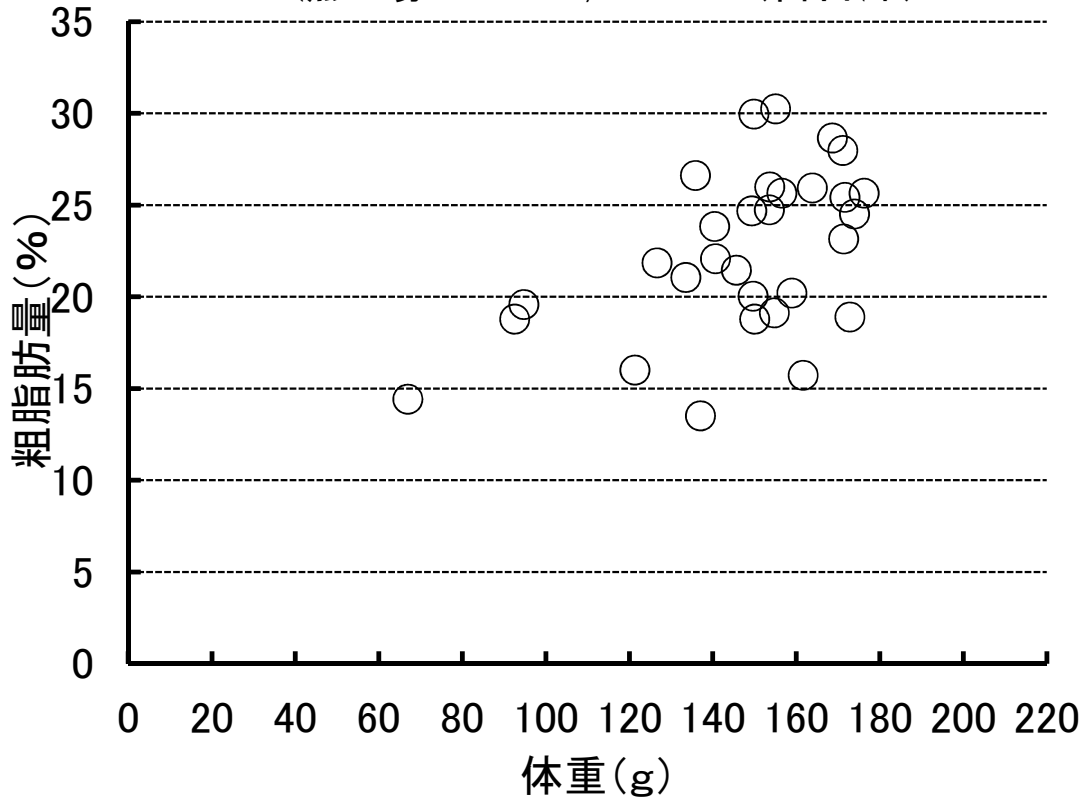

サンマの粗脂肪量

水揚日:平成26年10月1日

船名:8 須ノ浦丸

漁場:N39-35,E142-18(宮古沖)

No.	体長cm	体重g	粗脂肪%	No.	体長cm	体重g	粗脂肪%	No.	体長cm	体重g	粗脂肪%
1	31.5	176.2	25.7	11	31.5	153.6	26.0	21	31.0	149.6	20.0
2	30.7	153.5	24.7	12	32.0	171.1	28.0	22	30.5	149.8	30.0
3	32.9	171.3	23.2	13	32.5	161.6	15.7	23	31.9	150.0	18.8
4	33.0	158.9	20.2	14	32.6	173.9	24.5	24	29.9	133.5	21.1
5	31.4	171.6	25.4	15	31.6	154.7	19.1	25	31.4	137.0	13.5
6	33.4	172.8	18.9	16	31.6	145.6	21.5	26	27.5	92.5	18.8
7	30.0	155.0	30.2	17	30.0	126.6	21.9	27	25.7	66.9	14.4
8	31.7	156.5	25.7	18	30.9	140.4	23.8	28	30.9	163.8	25.9
9	31.8	168.6	28.7	19	30.8	140.6	22.1	29	30.0	121.3	16.0
10	30.2	149.3	24.7	20	29.3	135.8	26.6	30	26.8	94.7	19.6